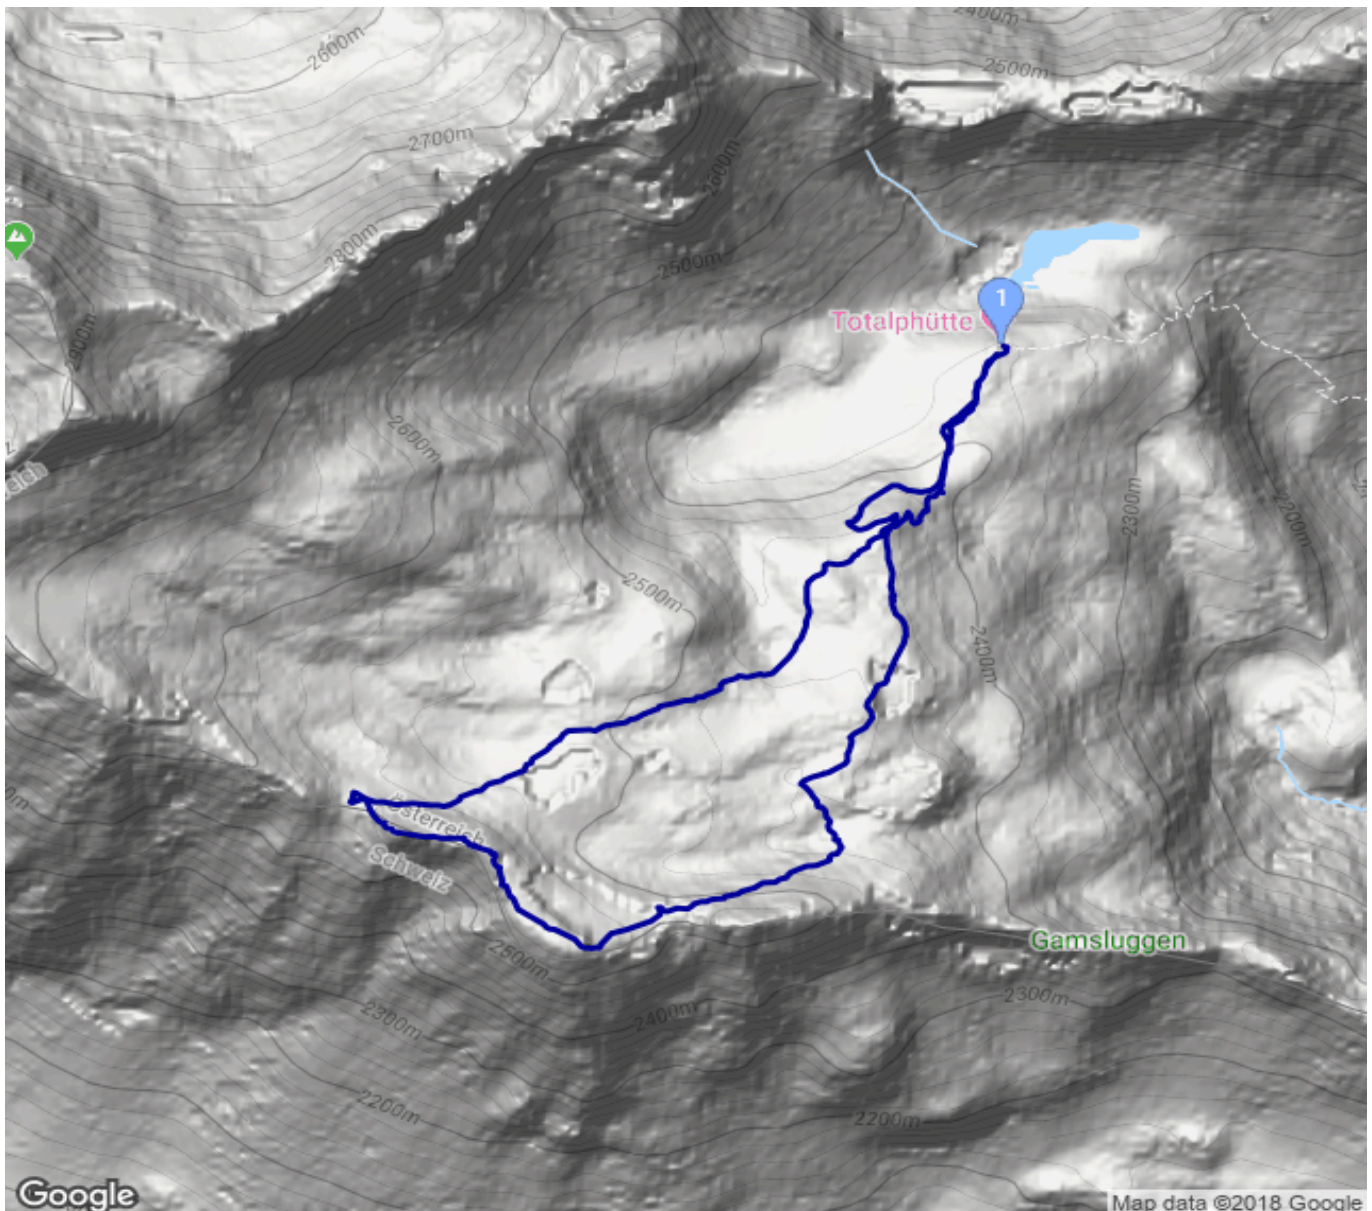

# Totalhütte - Totalköpfe

Kategorie: **Wandern**  
Schwierigkeit: **T4**  
Länge: **3.81 km**  
gegangen So. 16.09.2018

Gehzeit: **01:50 Stunden**  
Aufstieg: **256 Hm**  
Abstieg: **259 Hm**

POIs in der Route:

1. Totalhütte 2385 m
2. Totalköpfe 2580 m

Höhenprofil

## Totalhütte - Totalpköpfe

### **Persönliche Anmerkungen**

Kleine Runde am Nachmittag mit Besuch am "Strichmännchen"