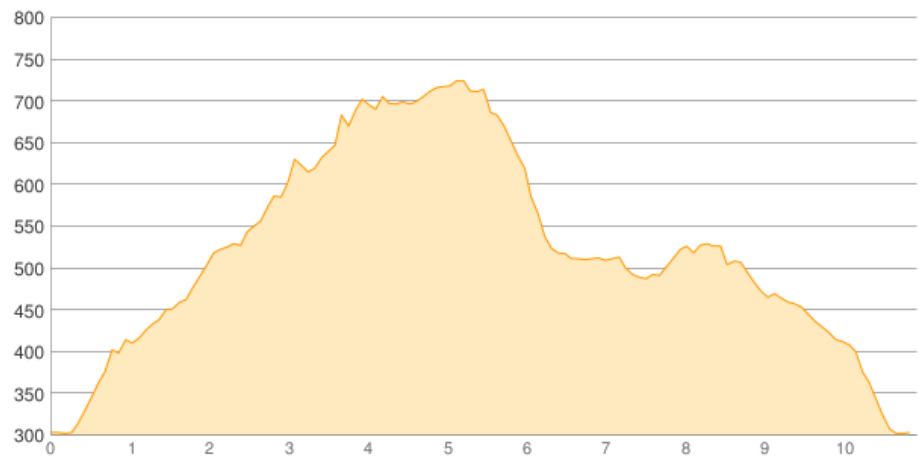

# Parkplatz Bast - Parkplatz Bast

Kategorie: **Wandern**  
Schwierigkeit:  
Länge: **10.91 km**  
gegangen

Gehzeit: **04:20 Stunden**  
Aufstieg: **614 Hm**  
Abstieg: **614 Hm**

POIs in der Route:

1. **Parkplatz Bast 303 m**
2. **Parkplatz Bast 303 m**

Höhenprofil

### **Beschreibung**

Leichte aber aussichtsreiche Wanderung .