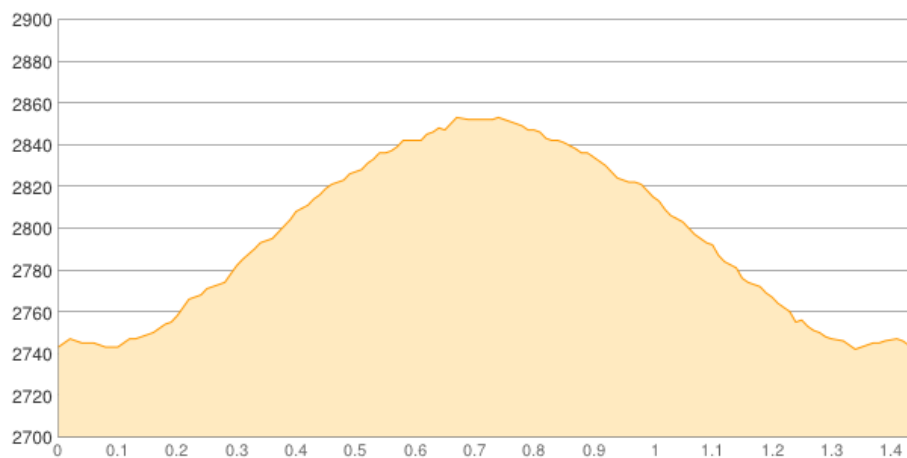

# Braunschweiger Hütte - ... - Braunschweiger Hütte

Kategorie: **Wandern**  
Schwierigkeit: **T2**  
Länge: **1.44 km**  
gegangen Mi. 21.08.2013

Gehzeit: **00:50 Stunden**  
Aufstieg: **124 Hm**  
Abstieg: **124 Hm**

POIs in der Route:

1. Braunschweiger Hütte 2759 m
2. Karleskopf 2901 m
3. Braunschweiger Hütte 2759 m

Höhenprofil

### Informationen

Bei Sonnenuntergang auf Karleskopf

### Beschreibung

Bei Sonnenuntergang auf Karleskopf