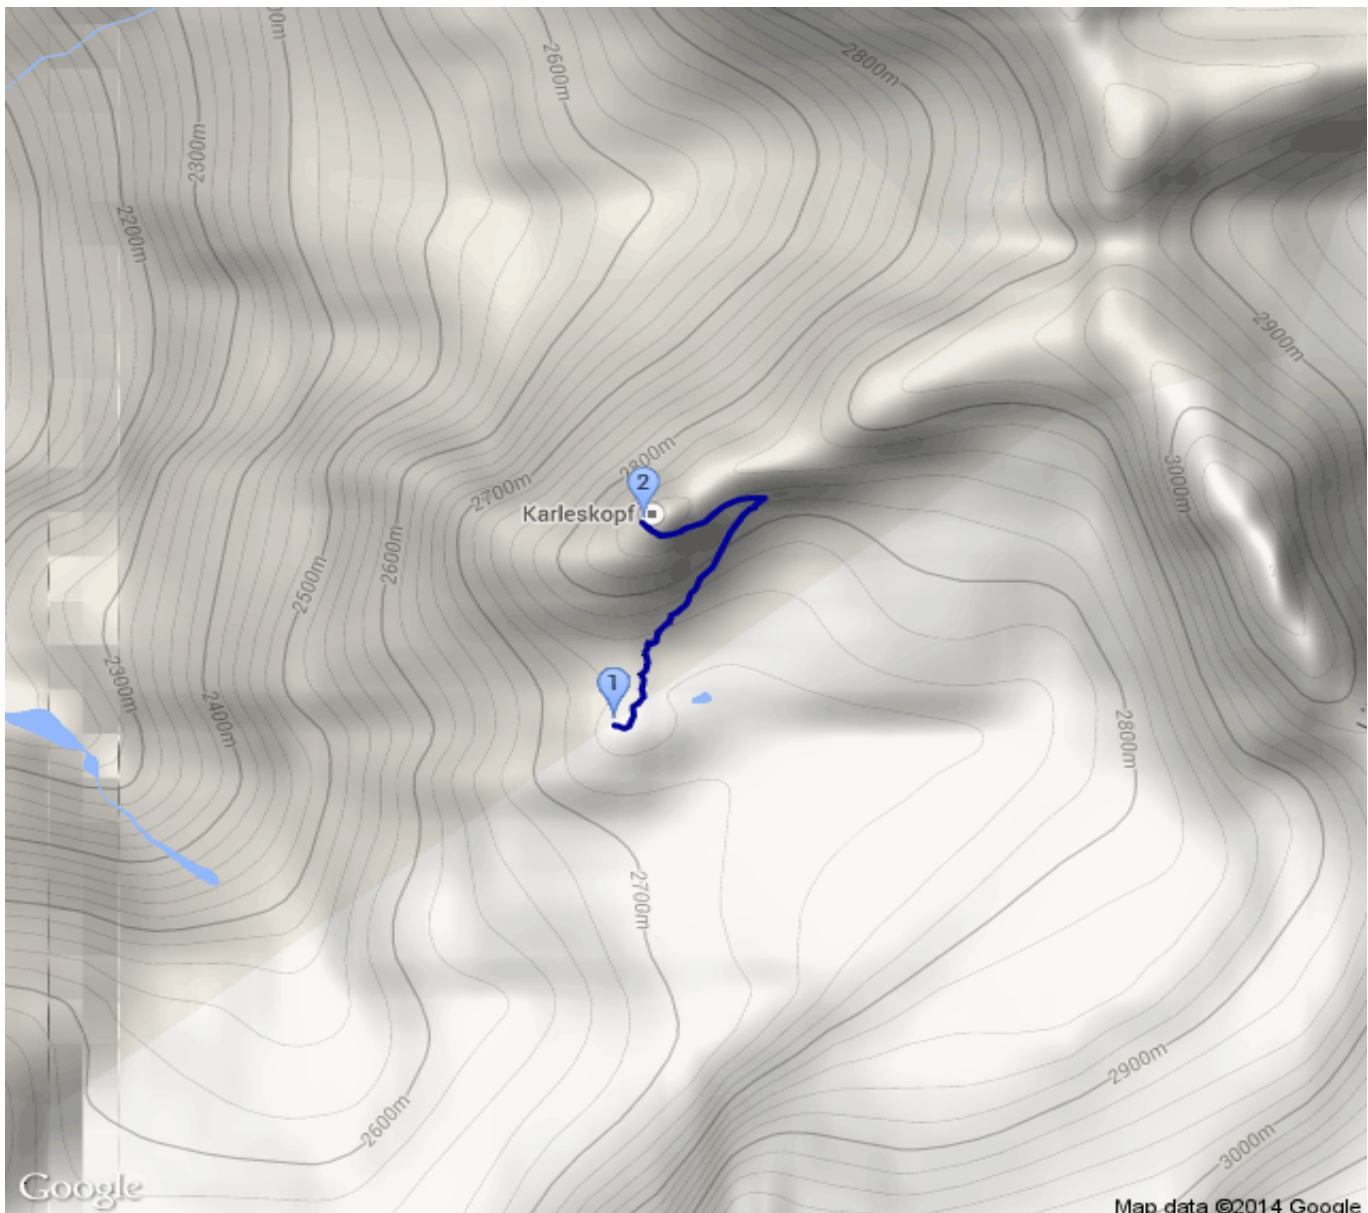

Braunschweiger Hütte - ... - Braunschweiger Hütte

Kategorie: **Wandern**
Schwierigkeit: **T2**
Länge: **1.44 km**
gegangen Mi. 21.08.2013

Gehzeit: **00:50 Stunden**
Aufstieg: **124 Hm**
Abstieg: **124 Hm**

POIs in der Route:

1. Braunschweiger Hütte 2759 m
2. Karleskopf 2901 m
3. Braunschweiger Hütte 2759 m

Höhenprofil

Braunschweiger Hütte - ... - Braunschweiger Hütte

Informationen

Bei Sonnenuntergang auf Karleskopf

Beschreibung

Bei Sonnenuntergang auf Karleskopf