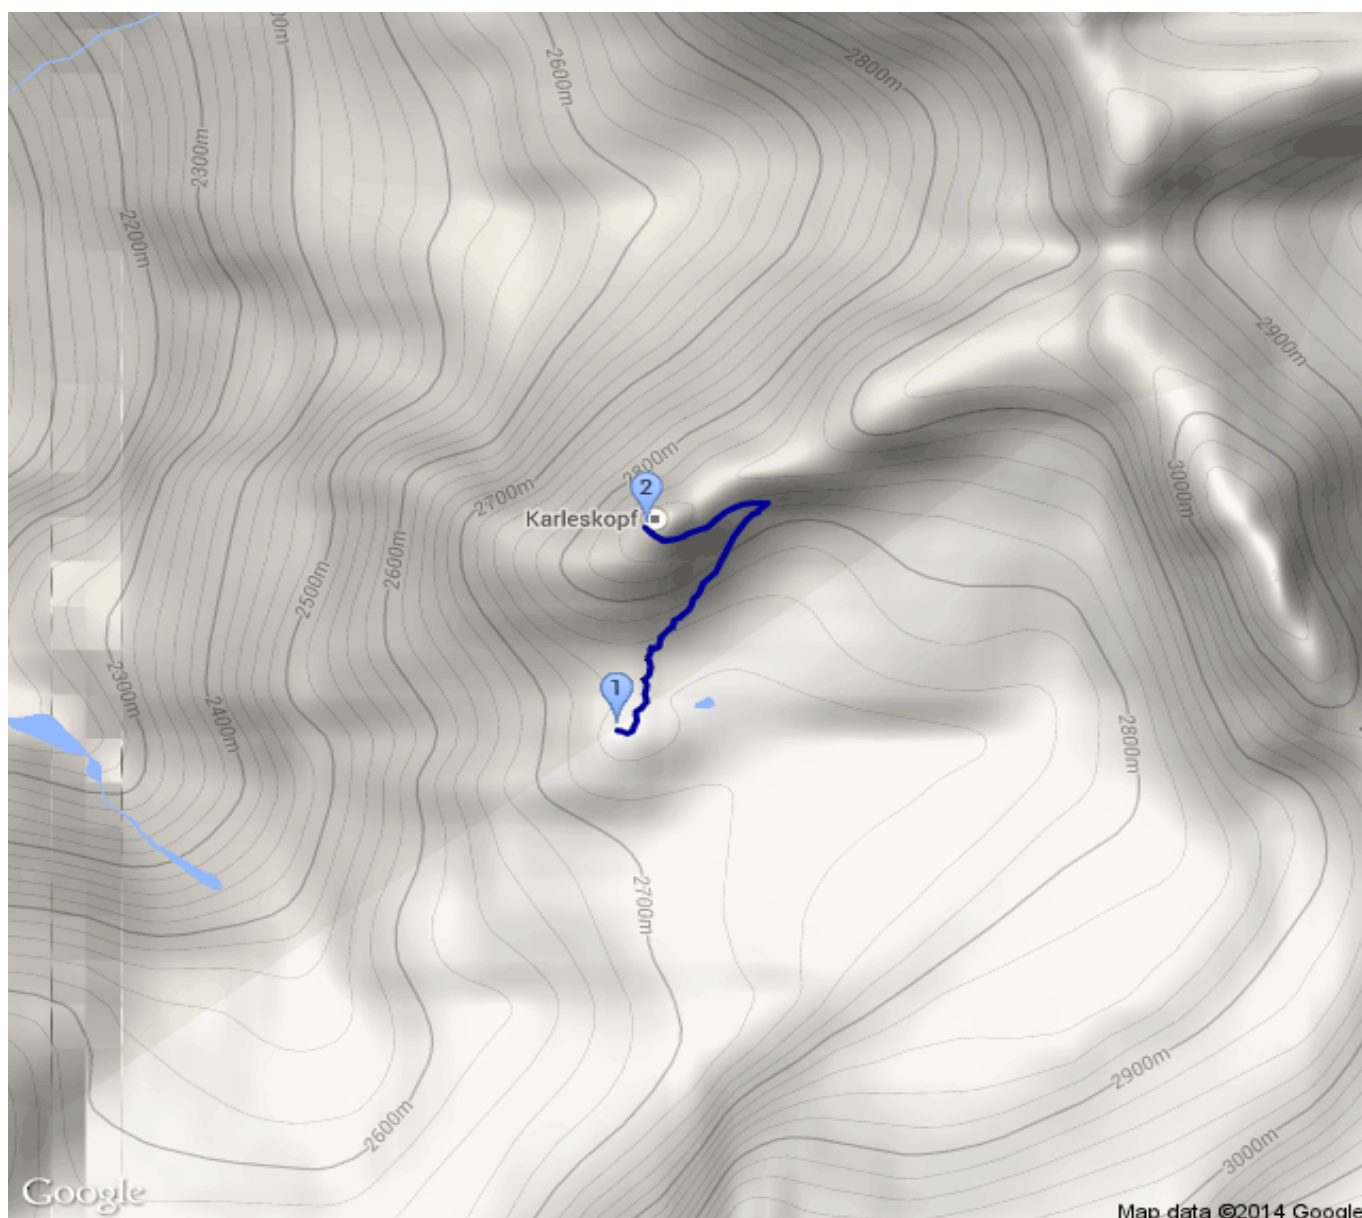

# Braunschweiger Hütte - ... - Braunschweiger Hütte

Kategorie: **Wandern**  
Schwierigkeit: **T2**  
Länge: **1.44 km**  
gegangen Mi. 21.08.2013

Gehzeit: **00:50 Stunden**  
Aufstieg: **124 Hm**  
Abstieg: **124 Hm**

POIs in der Route:

1. Braunschweiger Hütte 2759 m
2. Karleskopf 2901 m
3. Braunschweiger Hütte 2759 m

Höhenprofil

### Informationen

Bei Sonnenuntergang auf Karleskopf

### Beschreibung

Bei Sonnenuntergang auf Karleskopf