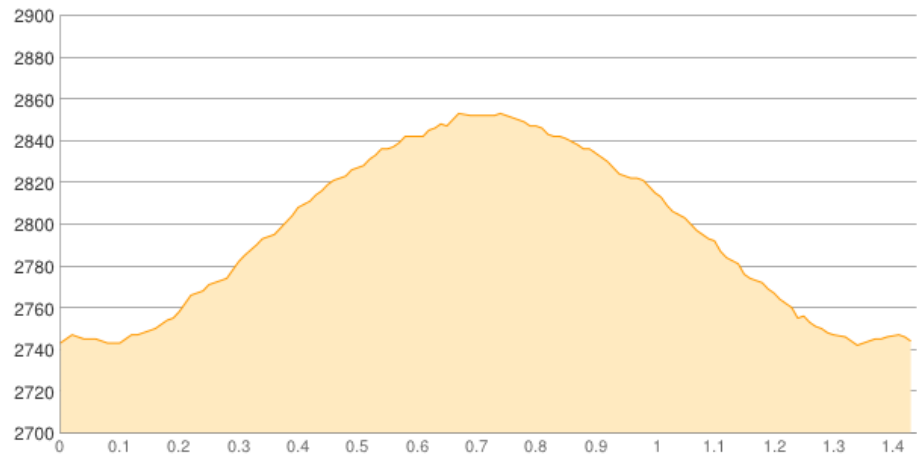

Braunschweiger Hütte - ... - Braunschweiger Hütte

Kategorie: **Wandern**
Schwierigkeit: **T2**
Länge: **1.44 km**
gegangen Mi. 21.08.2013

Gehzeit: **00:50 Stunden**
Aufstieg: **124 Hm**
Abstieg: **124 Hm**

POIs in der Route:

1. Braunschweiger Hütte 2759 m
2. Karleskopf 2901 m
3. Braunschweiger Hütte 2759 m

Höhenprofil

Braunschweiger Hütte - ... - Braunschweiger Hütte

Informationen

Bei Sonnenuntergang auf Karleskopf

Beschreibung

Bei Sonnenuntergang auf Karleskopf