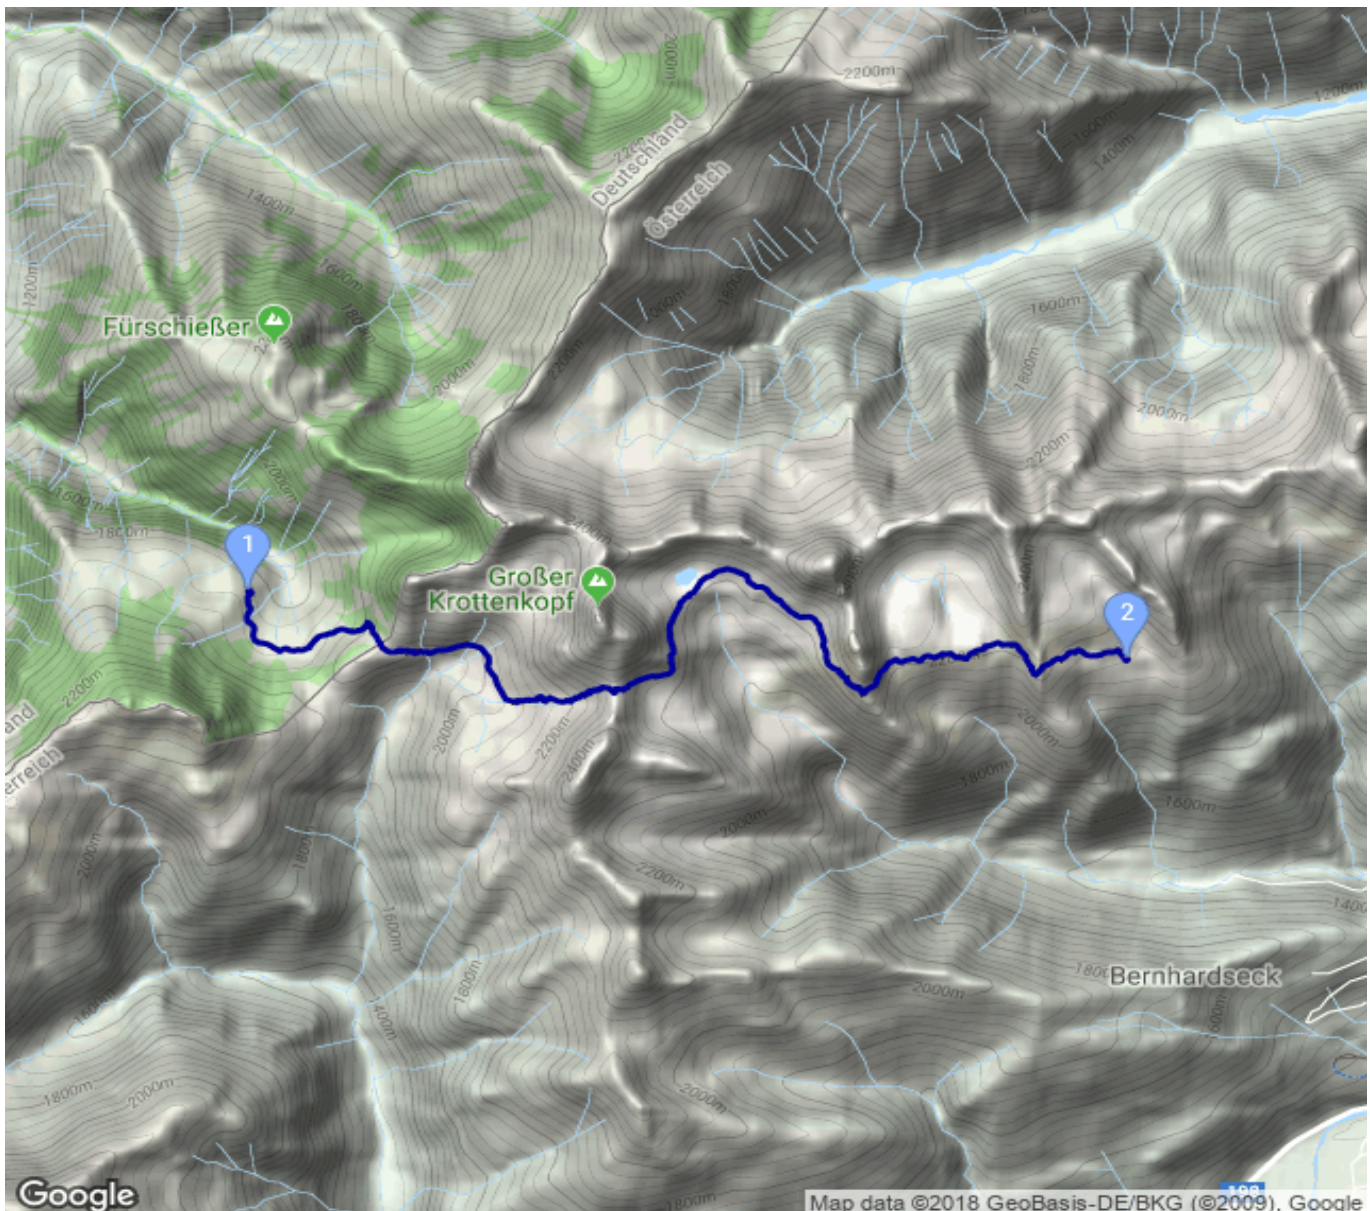

# Kemptner Hütte - Hermann-von-Barth-Hütte

Kategorie: **Wandern**

Gehzeit: **05:00 Stunden**

Schwierigkeit:

Aufstieg: **841 Hm**

Länge: **8.27 km**

Abstieg: **571 Hm**

noch nicht geplant

POIs in der Route:

1. **Kemptner Hütte 1845 m**
2. **Hermann-von-Barth-Hütte 2131 m**

Höhenprofil

Google

Map data ©2018 GeoBasis-DE/BKG (©2009), Google