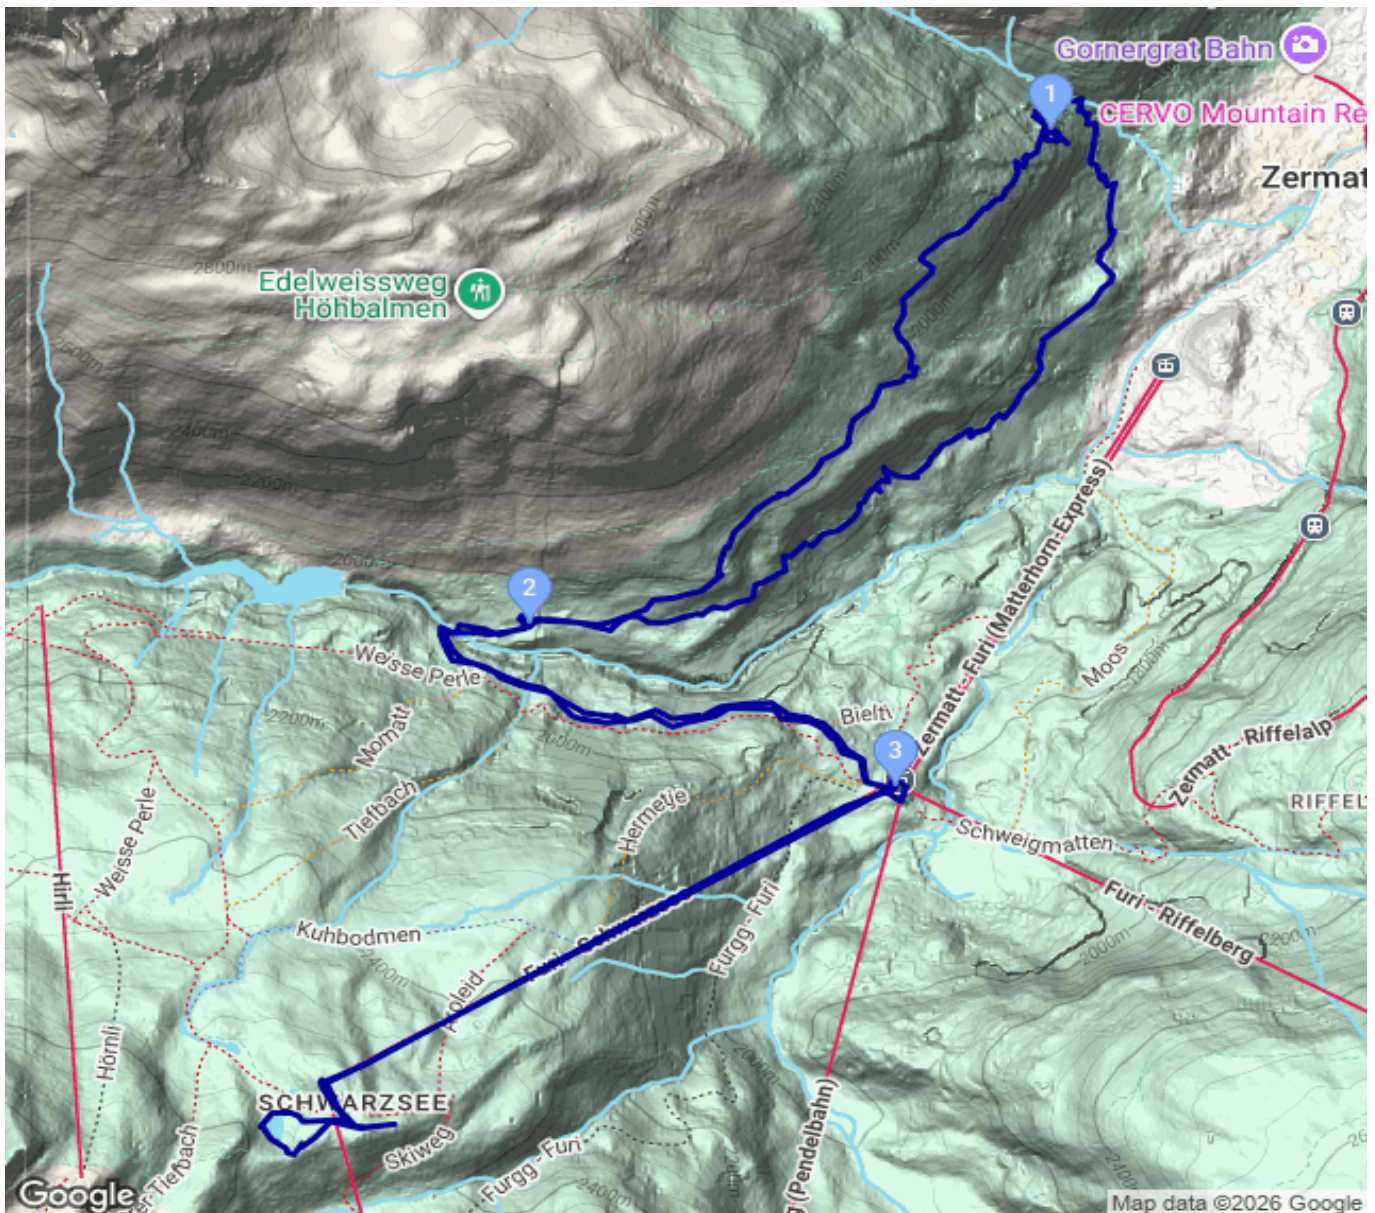

Schwarzsee

Kategorie: **Wandern**
Schwierigkeit: **T3**
Länge: **19.53 km**
gegangen So. 14.08.2011

Gehzeit: **05:00 Stunden**
Aufstieg: **800 Hm**
Abstieg: **800 Hm**

POIs in der Route:

1. **Alterhaupt 1961 m**
2. **Zmutt 1936 m**
3. **Furi 1862 m**

Höhenprofil

Schwarzsee

Beschreibung

Alterhaupt - Zmutt - Furi (Seilbahn) Schwarzsee und zurück (ab Zmutt auf anderem Weg).

Persönliche Anmerkungen

> HT 11-252