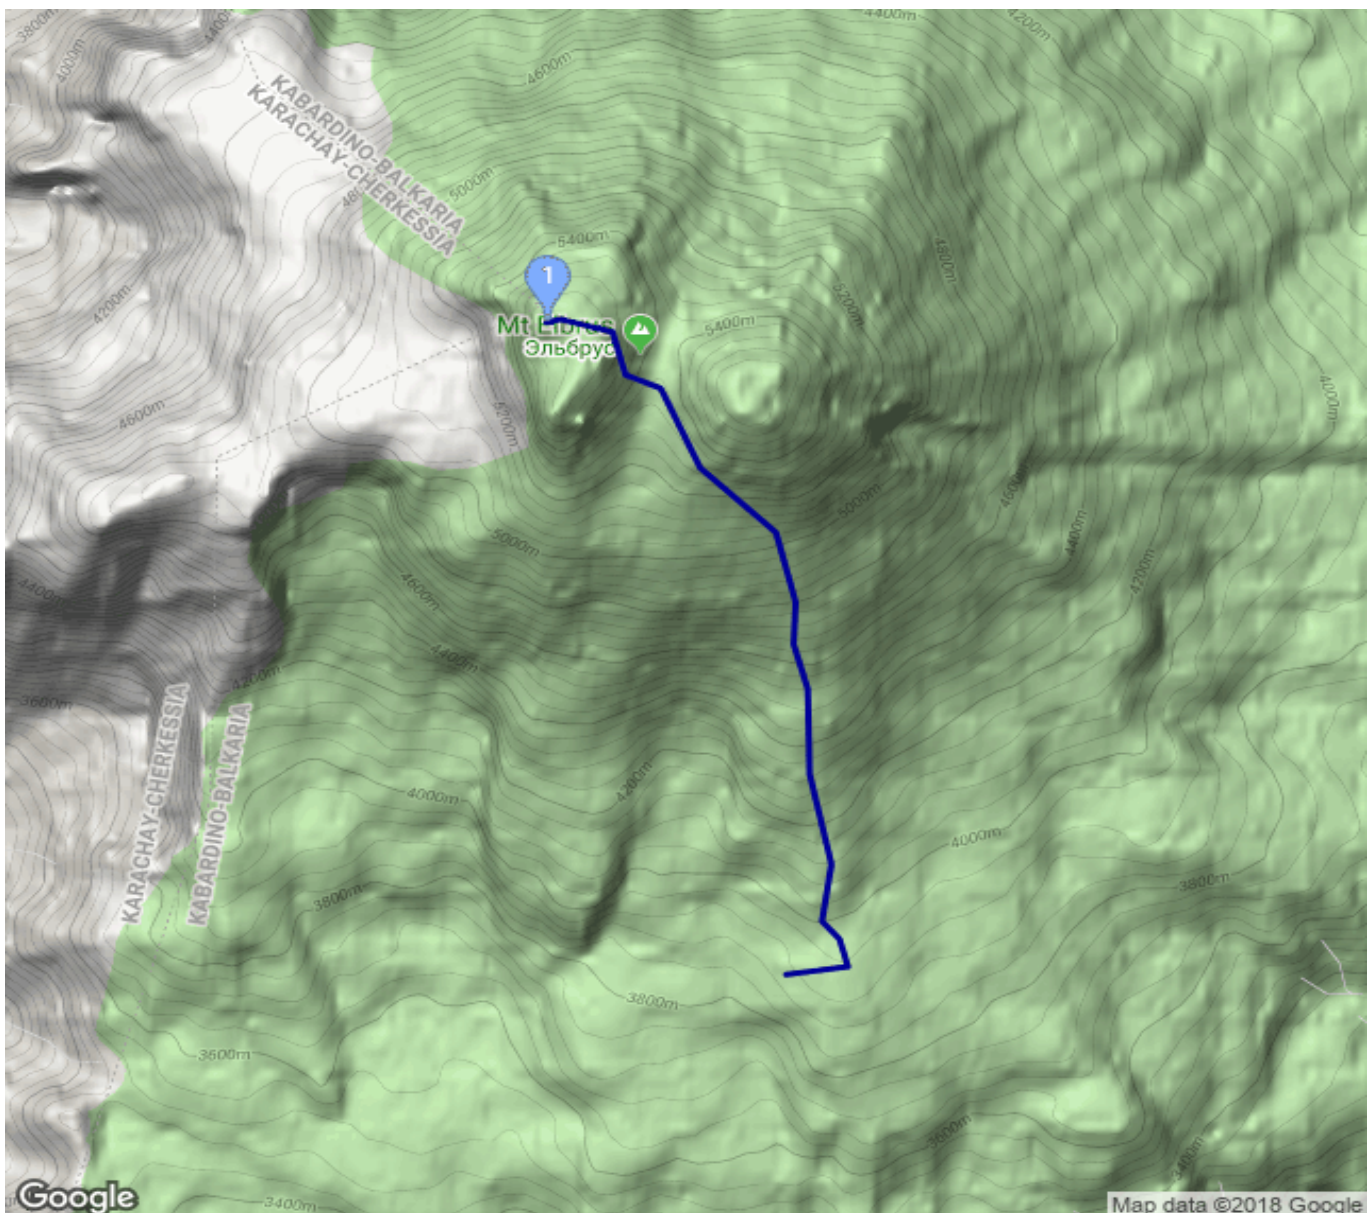

# Elbrus\_auf

Kategorie: **Wandern**

Schwierigkeit:

Länge: **6.06 km**

noch nicht geplant

Gehzeit: **06:30 Stunden**

Aufstieg: **1713 Hm**

Abstieg: **1 Hm**

POIs in der Route:

1. Elbrus 5642 m

## Höhenprofil

Google

Map data ©2018 Google