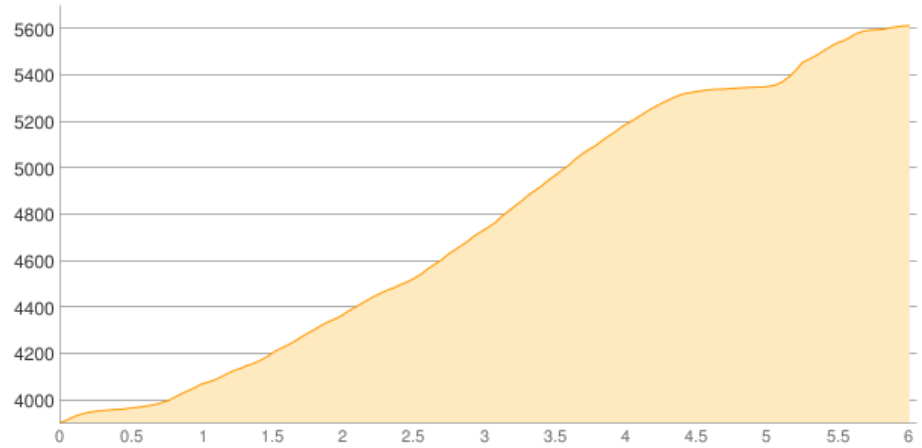

# Elbrus\_auf

Kategorie: **Wandern**

Schwierigkeit:

Länge: **6.06 km**

noch nicht geplant

Gehzeit: **06:30 Stunden**

Aufstieg: **1713 Hm**

Abstieg: **1 Hm**

POIs in der Route:

1. Elbrus 5642 m

## Höhenprofil

Google

Map data ©2018 Google