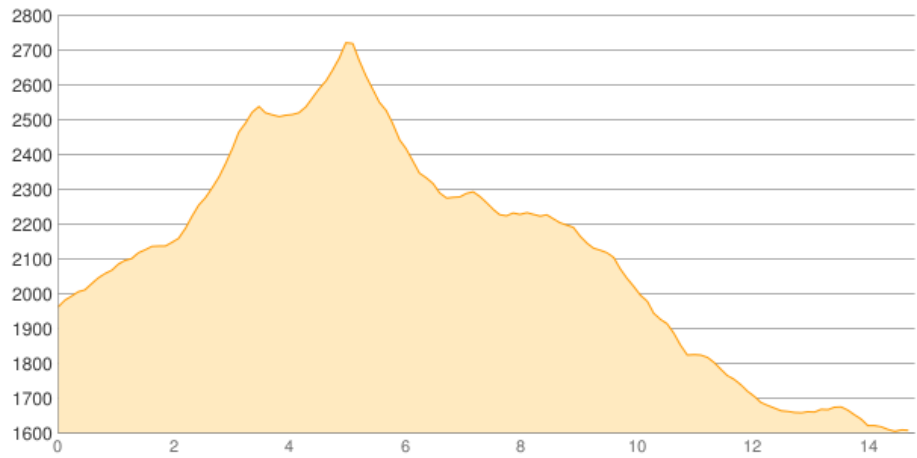

Nafingalm - Lamarkalm Niederleger

Kategorie: **Wandern**

Gehzeit: **07:20 Stunden**

Schwierigkeit:

Aufstieg: **902 Hm**

Länge: **14.80 km**

Abstieg: **1244 Hm**

noch nicht geplant

POIs in der Route:

1. Nafingalm 1970 m

2. Lamarkalm Niederleger 1613 m

Höhenprofil

Google

Map data ©2018 Google