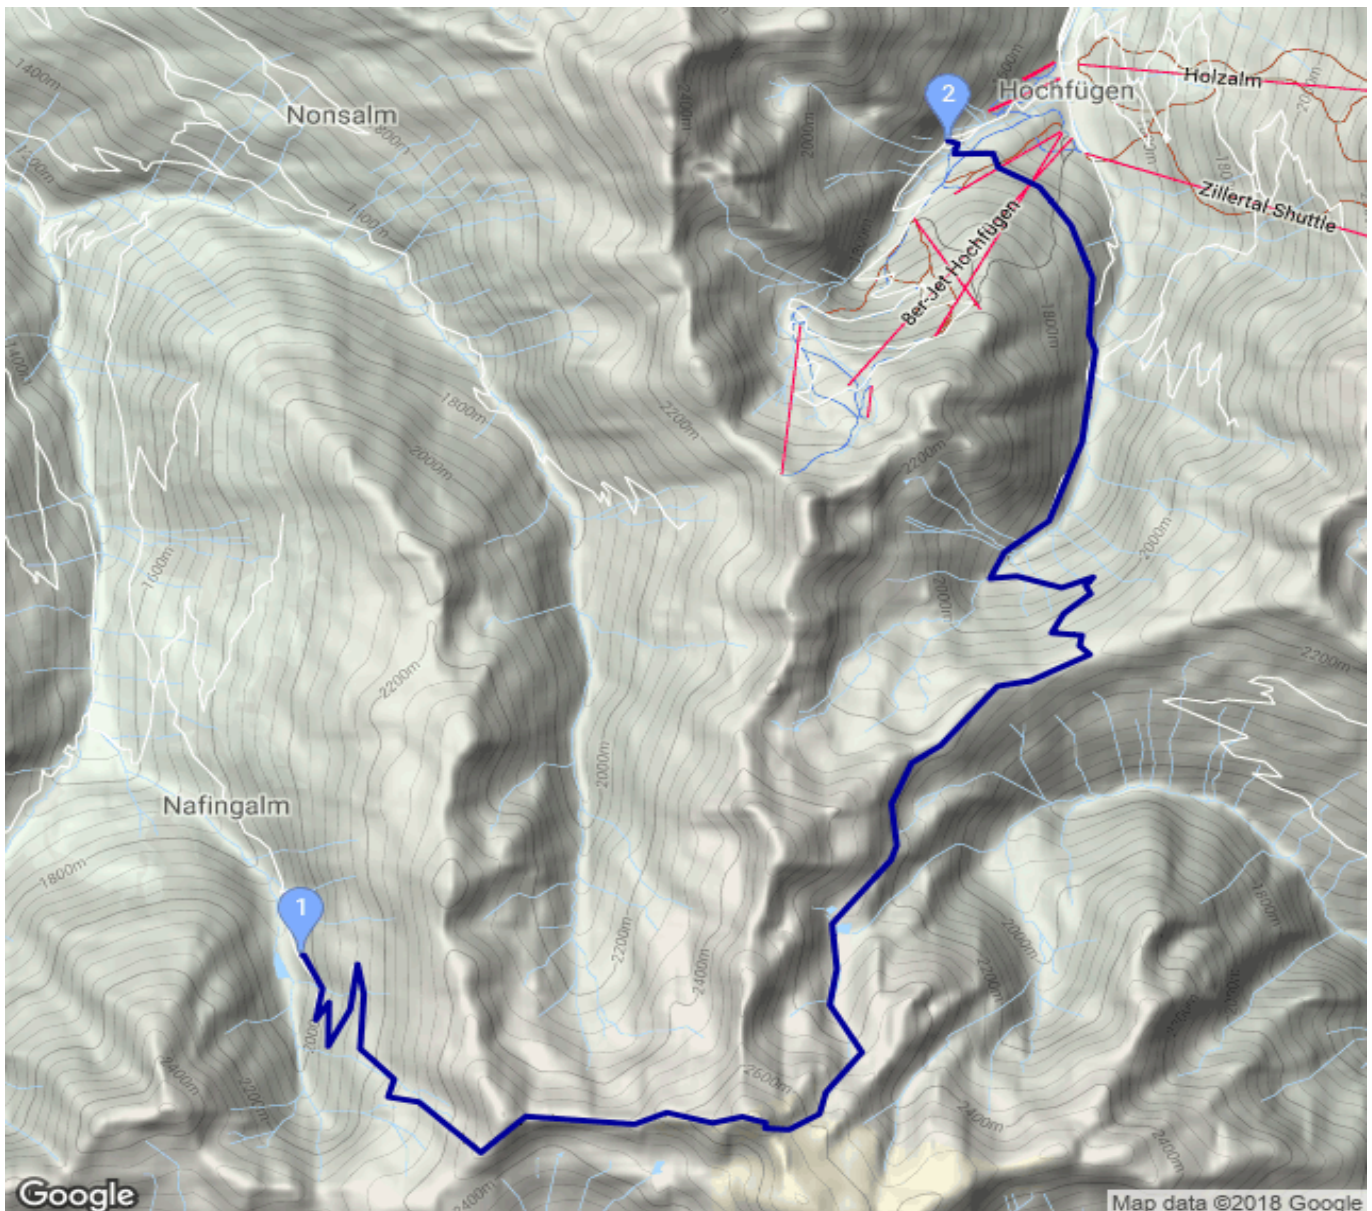

Nafingalm - Lamarkalm Niederleger

Kategorie: **Wandern**

Gehzeit: **07:20 Stunden**

Schwierigkeit:

Aufstieg: **902 Hm**

Länge: **14.80 km**

Abstieg: **1244 Hm**

noch nicht geplant

POIs in der Route:

1. Nafingalm 1970 m

2. Lamarkalm Niederleger 1613 m

Höhenprofil

Google

Map data ©2018 Google