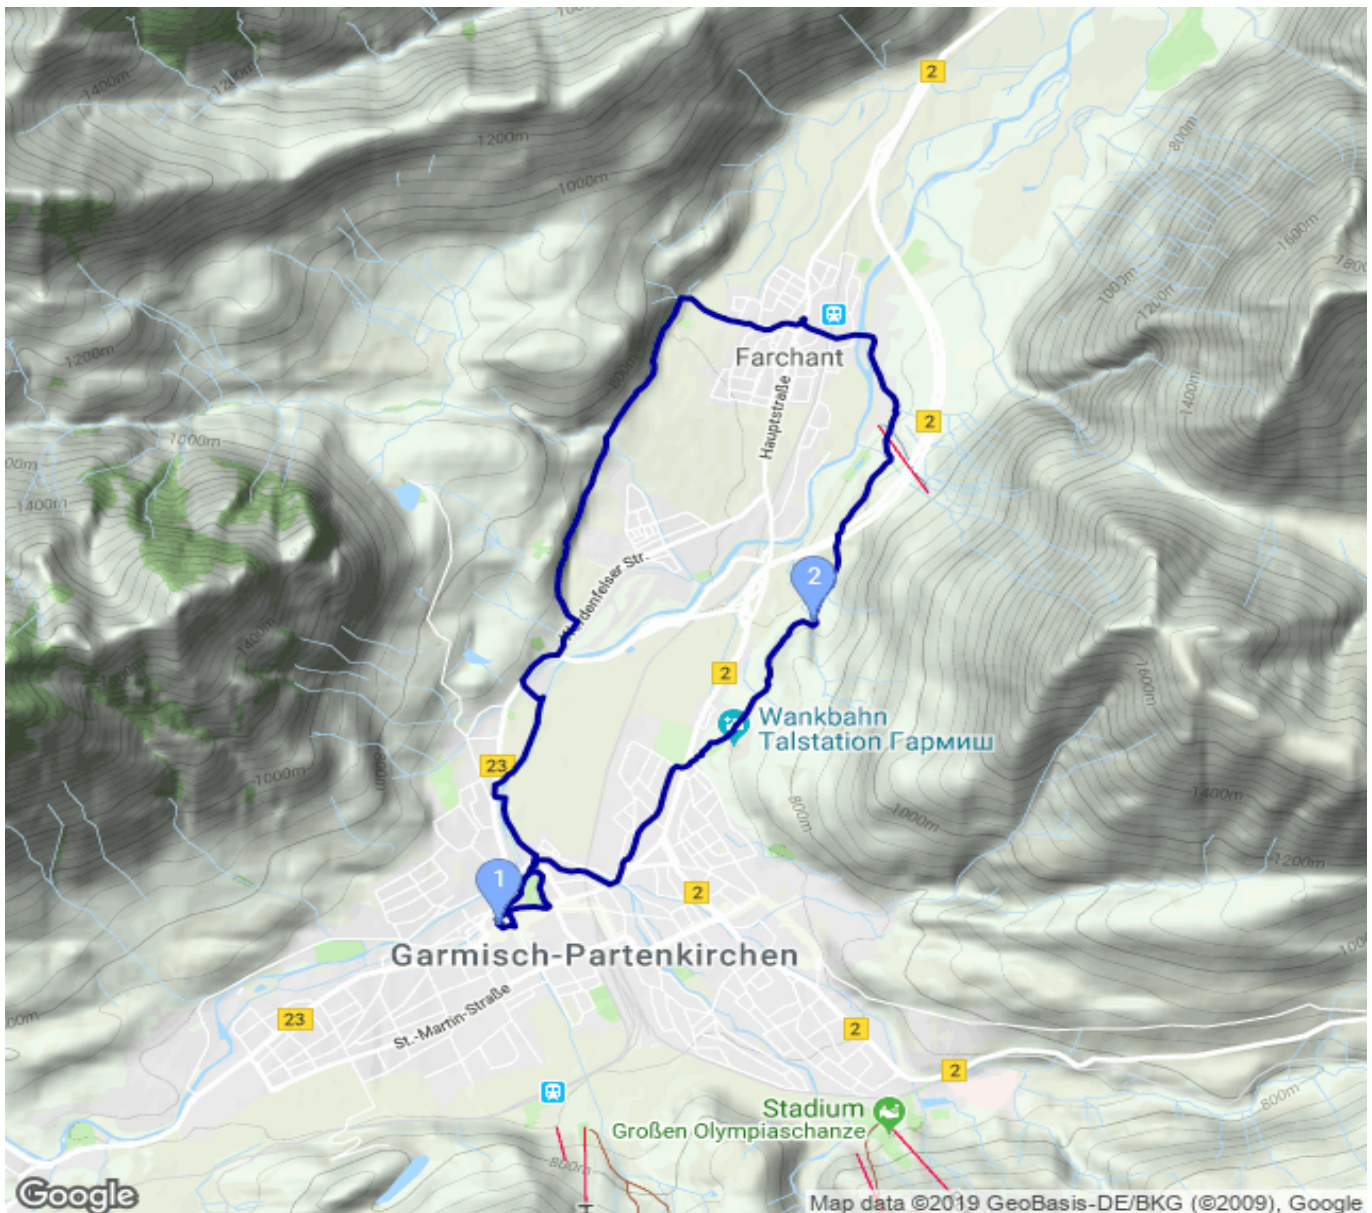

# Farchant - Garmisch - Philosophenweg - Farchant

Kategorie: **Wandern**  
Schwierigkeit: **T1**  
Länge: **12.73 km**  
gegangen So. 30.12.2018

Gehzeit: **03:55 Stunden**  
Aufstieg: **274 Hm**  
Abstieg: **274 Hm**

POIs in der Route:

1. Garmisch 697 m
2. Philosophenweg 700 m

Höhenprofil

## Farchant - Garmisch - Philosophenweg - Farchant