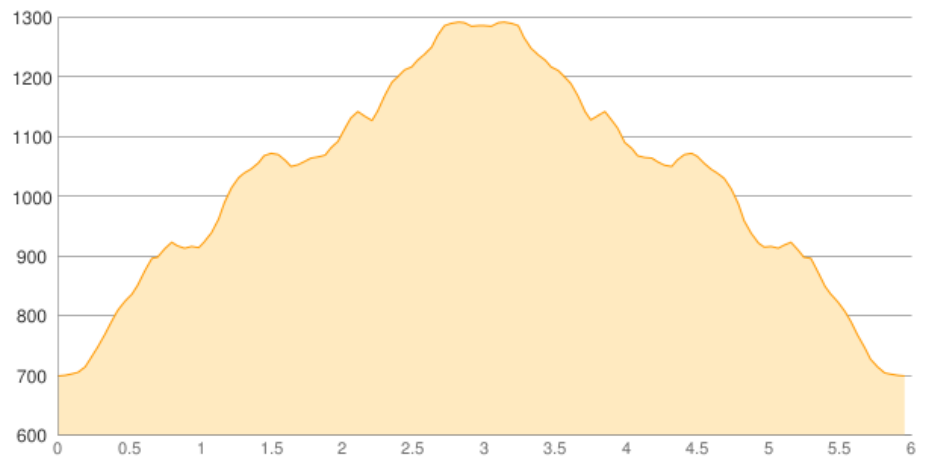

# Filbling

Kategorie: **Wandern**  
Schwierigkeit:  
Länge: **6.01 km**  
gegangen So. 04.03.2018

Gehzeit: **04:30 Stunden**  
Aufstieg: **709 Hm**  
Abstieg: **711 Hm**

POIs in der Route:

1. Filbling 1307 m

Höhenprofil

### **Persönliche Anmerkungen**

oberhalb des Filblingsees bis zum Filblingsattel war's mal ein ganz schönes Stück ordentlich zum Schnee-Stapfen ... aber ... es ging grad noch!!