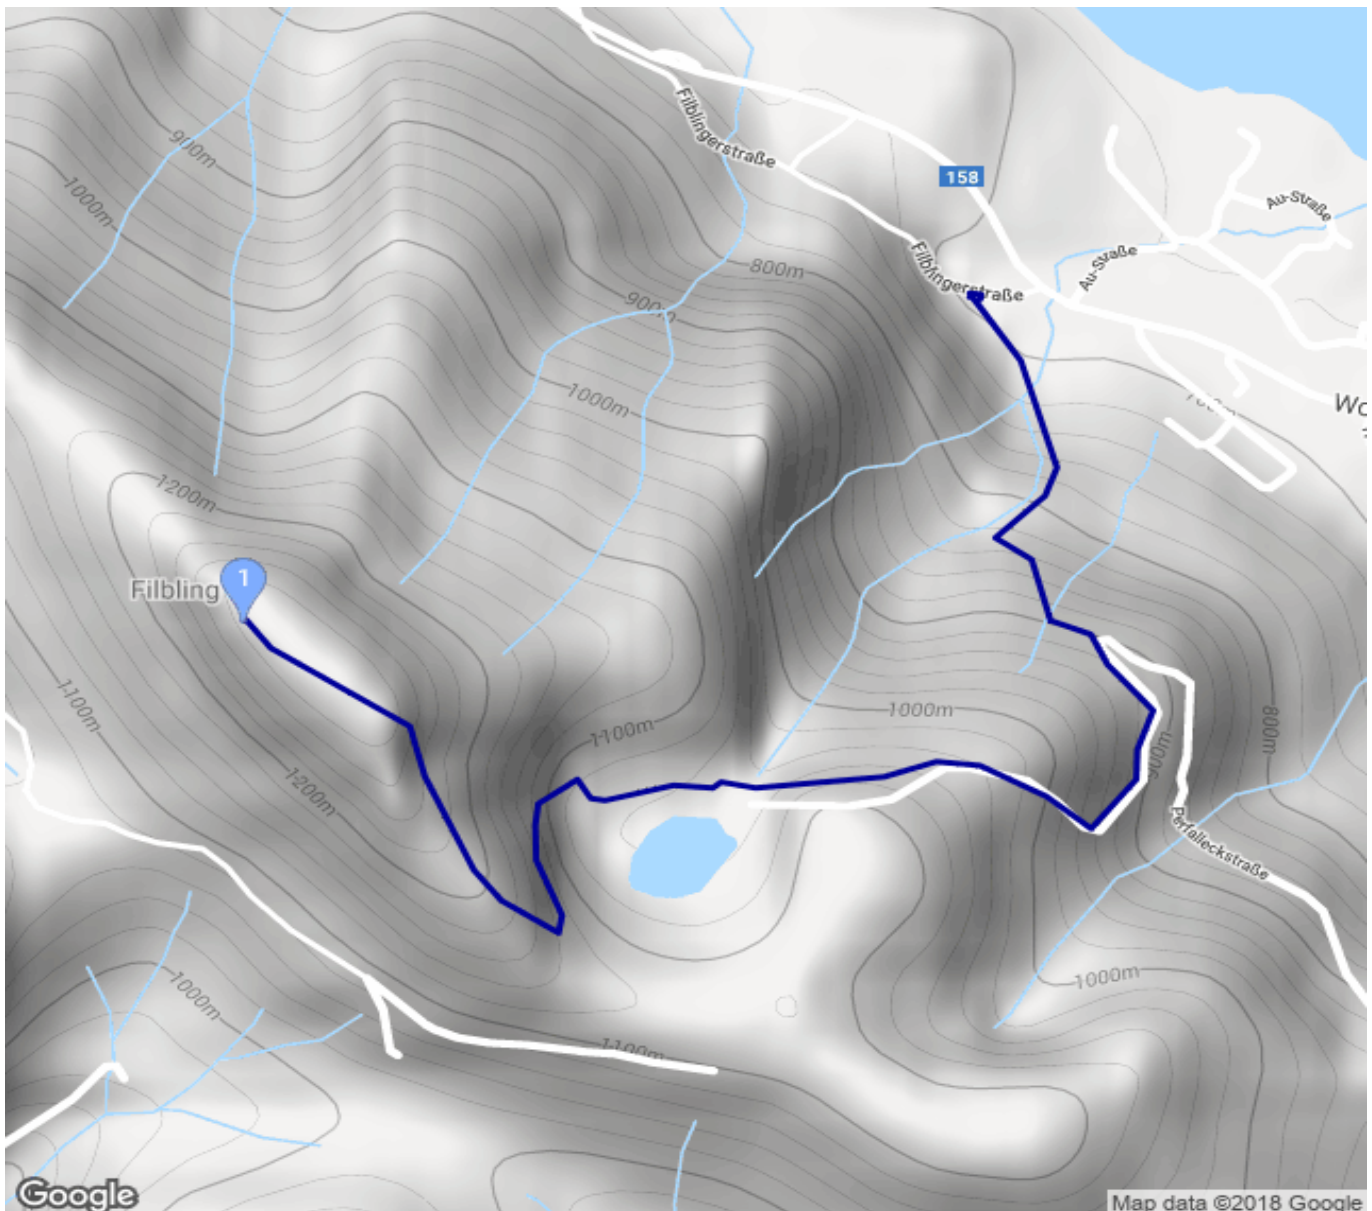

# Filbling

Kategorie: **Wandern**  
Schwierigkeit:  
Länge: **6.01 km**  
gegangen So. 04.03.2018

Gehzeit: **04:30 Stunden**  
Aufstieg: **709 Hm**  
Abstieg: **711 Hm**

POIs in der Route:

1. Filbling 1307 m

Höhenprofil

### **Persönliche Anmerkungen**

oberhalb des Filblingsees bis zum Filblingsattel war's mal ein ganz schönes Stück ordentlich zum Schnee-Stapfen ... aber ... es ging grad noch!!