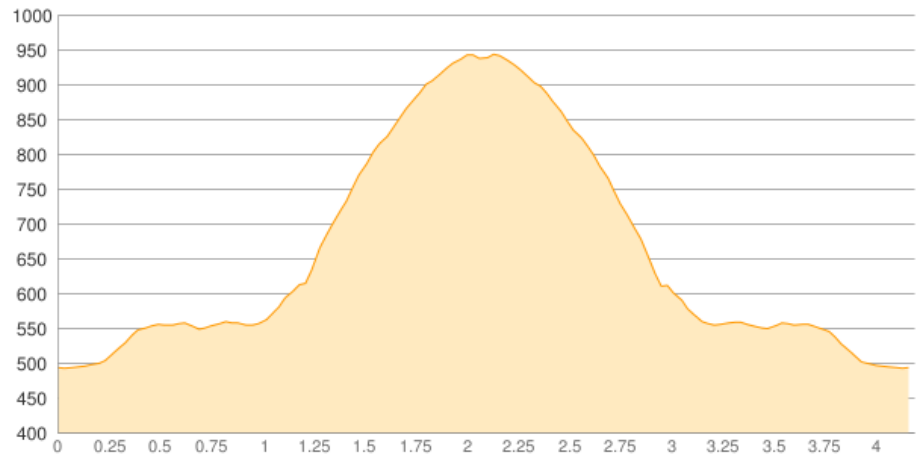

Almkogel

Kategorie: **Wandern**
Schwierigkeit:
Länge: **4.19 km**
gegangen Mo. 02.04.2018

Gehzeit: **03:10 Stunden**
Aufstieg: **498 Hm**
Abstieg: **495 Hm**

POIs in der Route:

1. Almkogel 1030 m

Höhenprofil

Almkogel

Persönliche Anmerkungen

schönes Wetter; teilweise kalter Wind