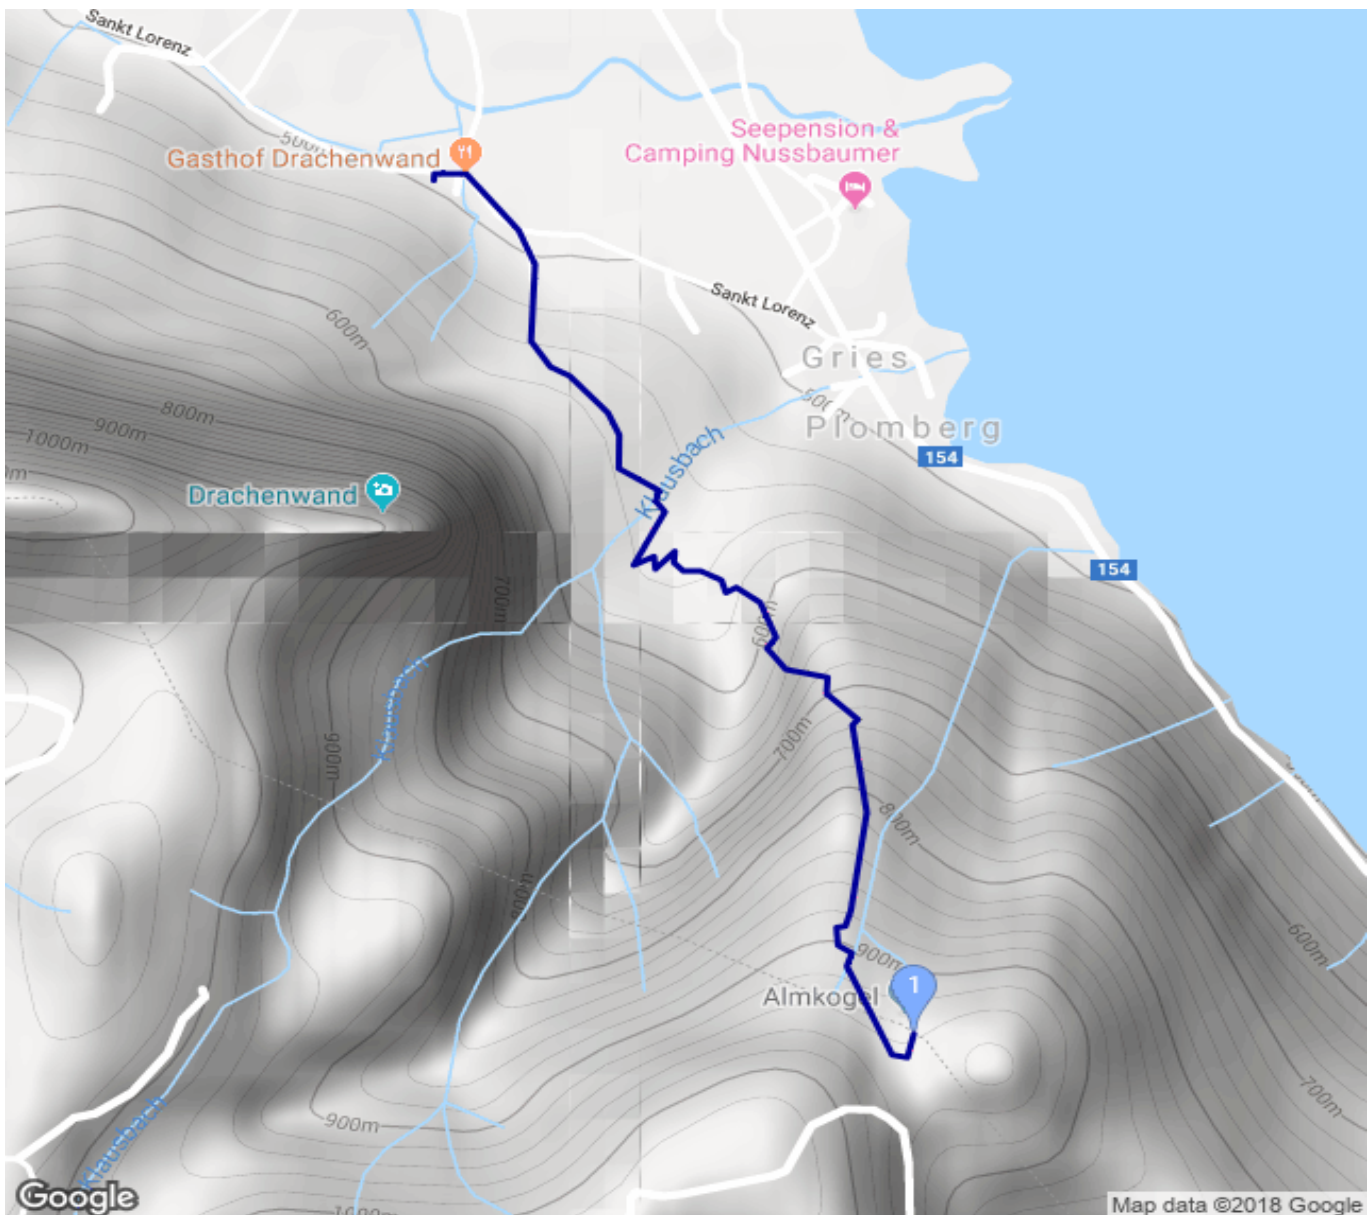

Almkogel

Kategorie: **Wandern**
Schwierigkeit:
Länge: **4.19 km**
gegangen Mo. 02.04.2018

Gehzeit: **03:10 Stunden**
Aufstieg: **498 Hm**
Abstieg: **495 Hm**

POIs in der Route:

1. Almkogel 1030 m

Höhenprofil

Almkogel

Persönliche Anmerkungen

schönes Wetter; teilweise kalter Wind