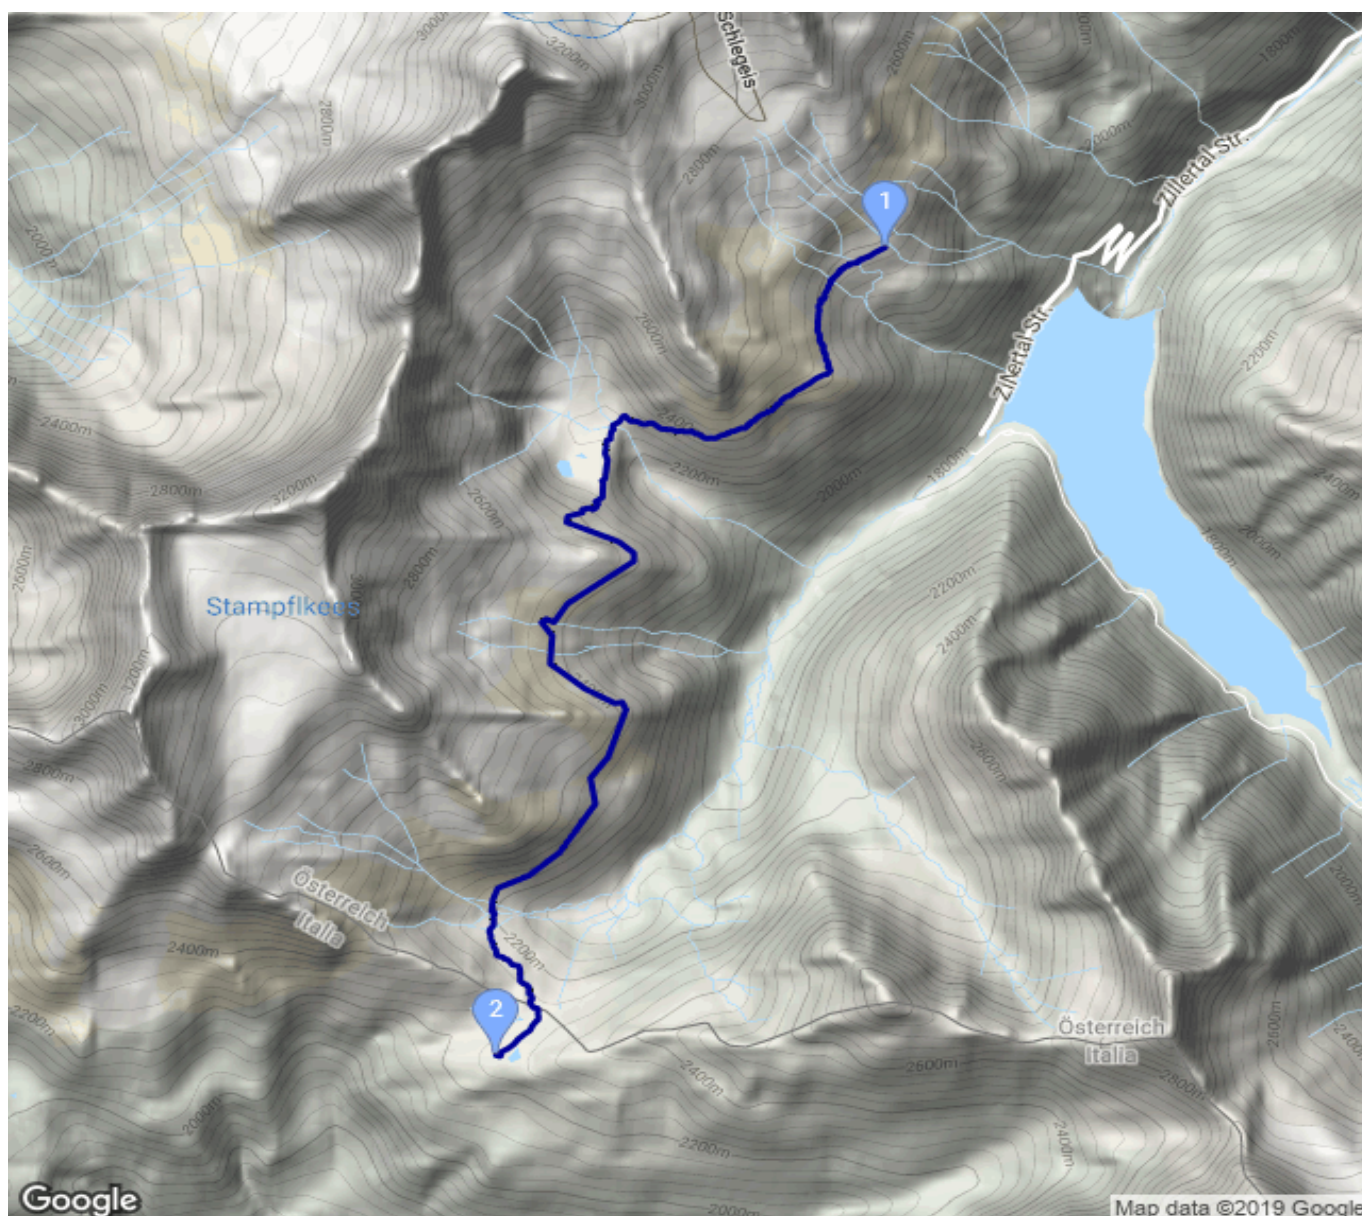

Zillertal: Oppererhütte - Pfitscherjochhaus

Kategorie: **Wandern**

Gehzeit: **03:50 Stunden**

Schwierigkeit:

Aufstieg: **450 Hm**

Länge: **8.89 km**

Abstieg: **588 Hm**

noch nicht geplant

POIs in der Route:

1. Oppererhütte 2389 m
2. Pfitscher-Joch-Haus 2276 m

Höhenprofil

Google

Map data ©2019 Google