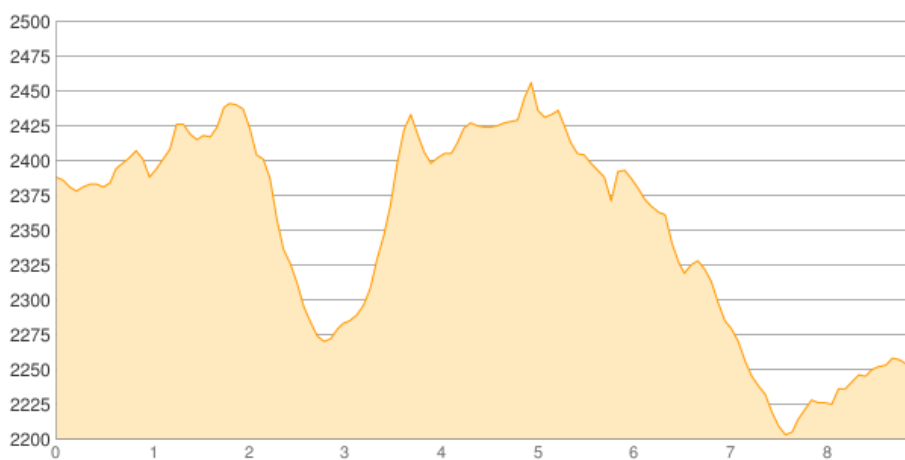

Zillertal: Oppererhütte - Pfitscherjochhaus

Kategorie: **Wandern**

Gehzeit: **03:50 Stunden**

Schwierigkeit:

Aufstieg: **450 Hm**

Länge: **8.89 km**

Abstieg: **588 Hm**

noch nicht geplant

POIs in der Route:

1. Oppererhütte 2389 m
2. Pfitscher-Joch-Haus 2276 m

Höhenprofil

Google

Map data ©2019 Google