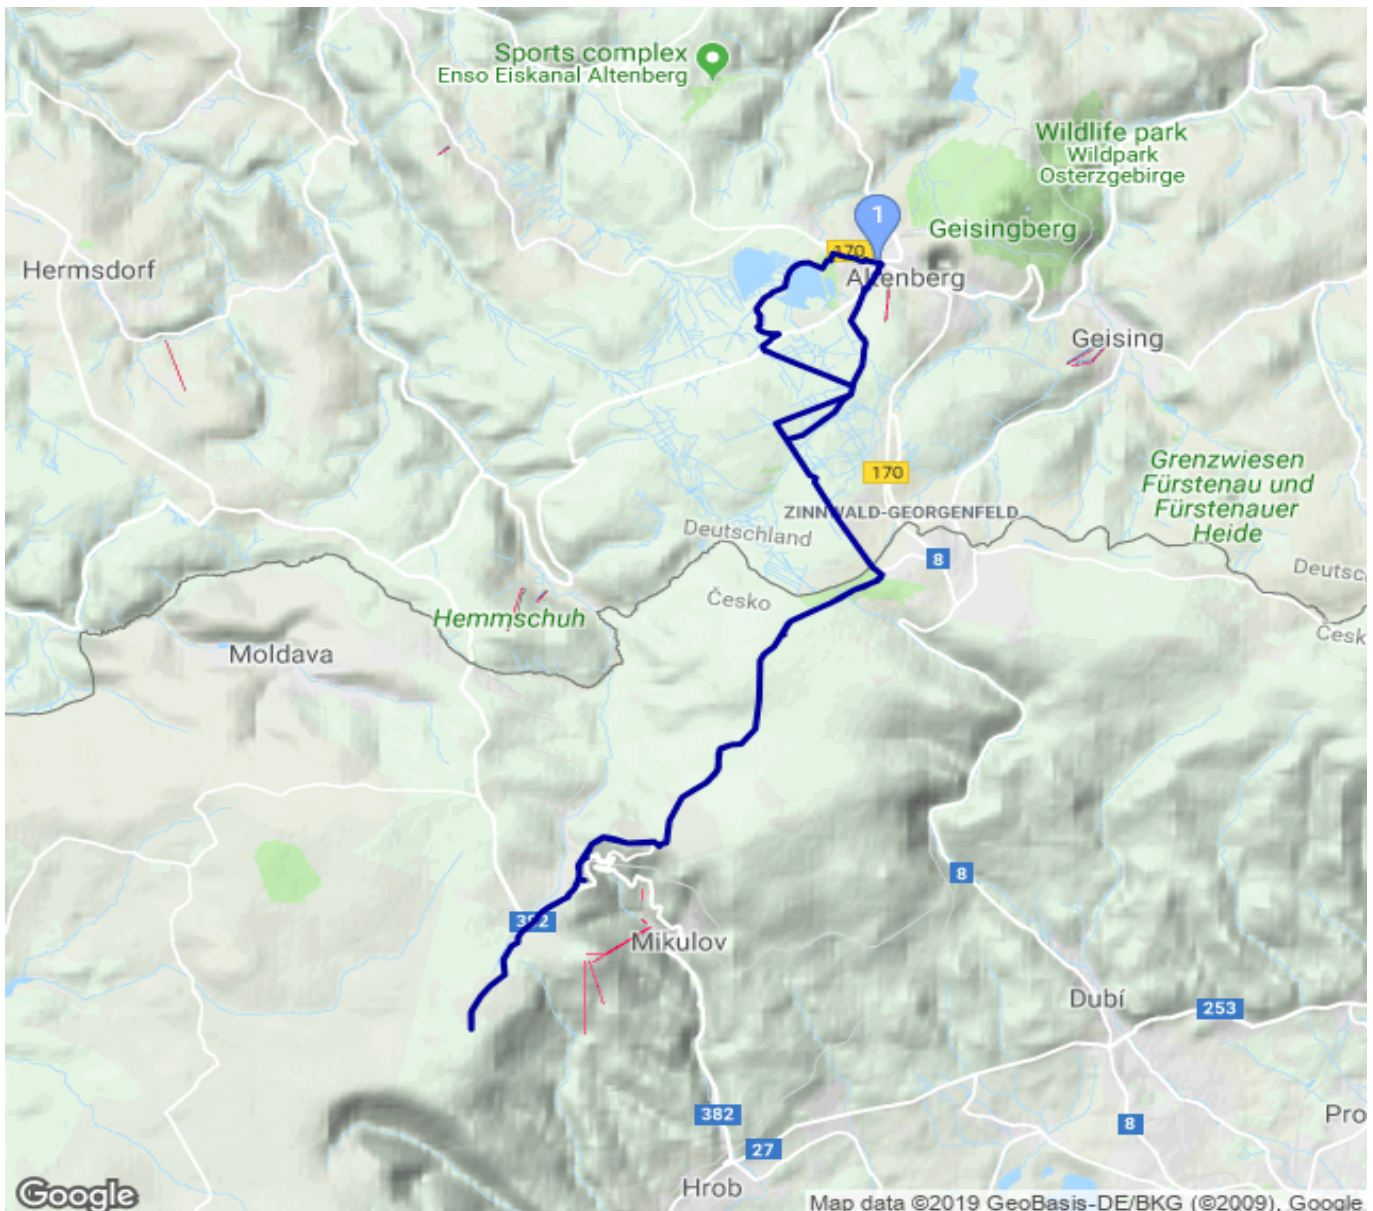

Altenberg [SN] - Altenberg [SN]

Kategorie: **Skitour**
Schwierigkeit: **L**
Länge: **29.55 km**
gegangen Sa. 15.12.2018

Gehzeit: **03:45 Stunden**
Aufstieg: **469 Hm**
Abstieg: **469 Hm**

POIs in der Route:

1. Altenberg [SN] 750 m
2. Altenberg [SN] 750 m

Höhenprofil

Altenberg [SN] - Altenberg [SN]

Persönliche Anmerkungen

mit Maria, erste Langlauftour im Winter 2018/2019