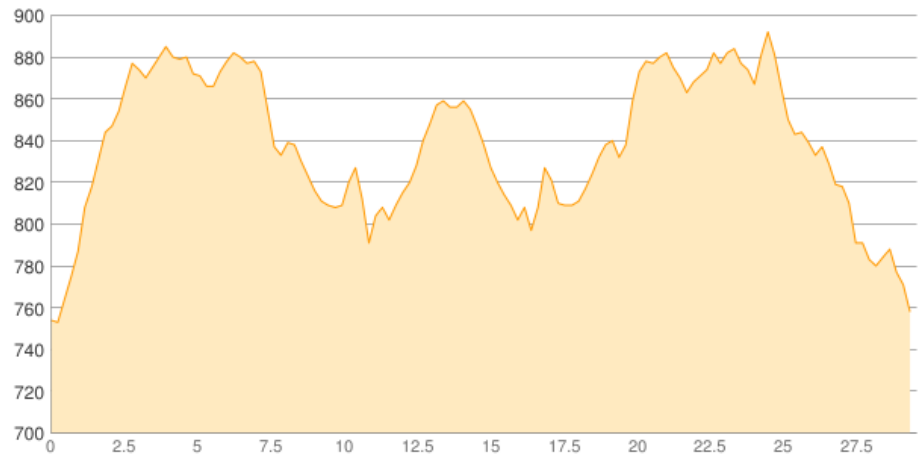

Altenberg [SN] - Altenberg [SN]

Kategorie: **Skitour**
Schwierigkeit: **L**
Länge: **29.55 km**
gegangen Sa. 15.12.2018

Gehzeit: **03:45 Stunden**
Aufstieg: **469 Hm**
Abstieg: **469 Hm**

POIs in der Route:

1. Altenberg [SN] 750 m
2. Altenberg [SN] 750 m

Höhenprofil

Altenberg [SN] - Altenberg [SN]

Persönliche Anmerkungen

mit Maria, erste Langlauftour im Winter 2018/2019