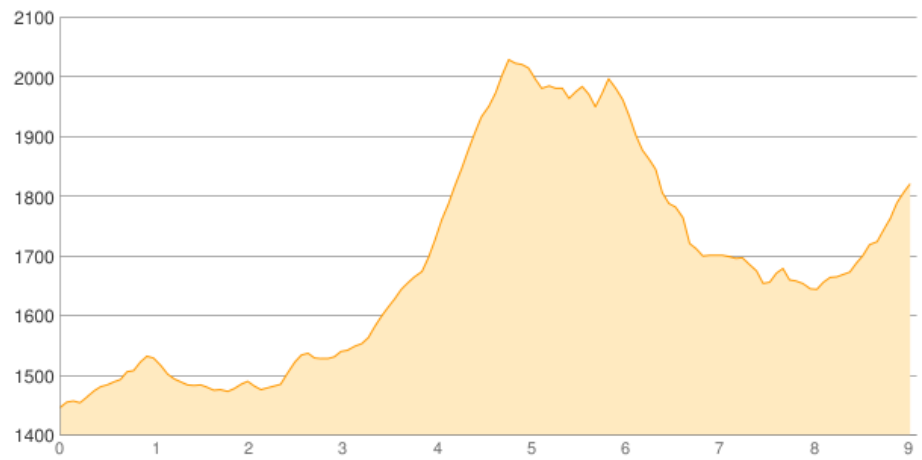

# Planina pri jezeru - ... - Planini Vodnikova

Kategorie: **Wandern**

Gehzeit: **05:35 Stunden**

Schwierigkeit:

Aufstieg: **975 Hm**

Länge: **9.09 km**

Abstieg: **590 Hm**

noch nicht geplant

POIs in der Route:

1. Planina pri jezeru 1446 m
2. Lazovski preval 1950 m
3. Planini Vodnikova 1832 m

Höhenprofil

Google

Map data ©2019 Google