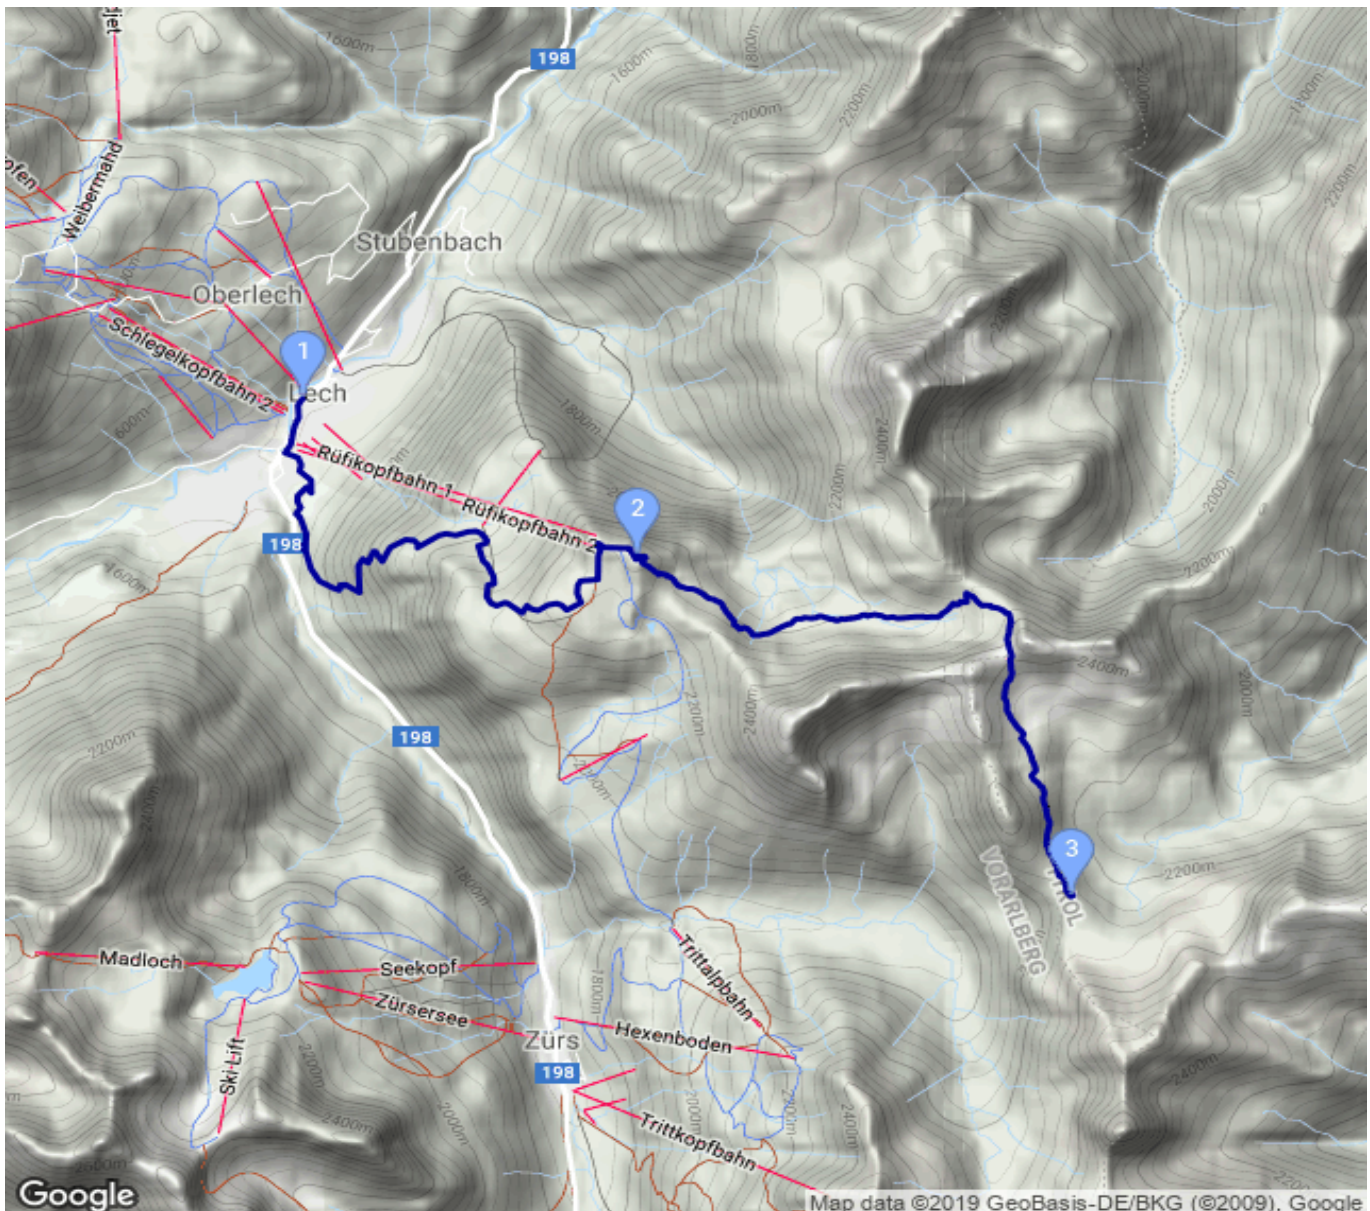

Lech - Rüfikopf - Stuttgarter Hütte

Kategorie: **Wandern**

Gehzeit: **06:00 Stunden**

Schwierigkeit:

Aufstieg: **1204 Hm**

Länge: **10.19 km**

Abstieg: **351 Hm**

noch nicht geplant

POIs in der Route:

1. Lech 1446 m
2. Rüfikopf 2362 m
3. Stuttgarter Hütte 2310 m

Höhenprofil

Google

Map data ©2019 GeoBasis-DE/BKG (©2009), Google