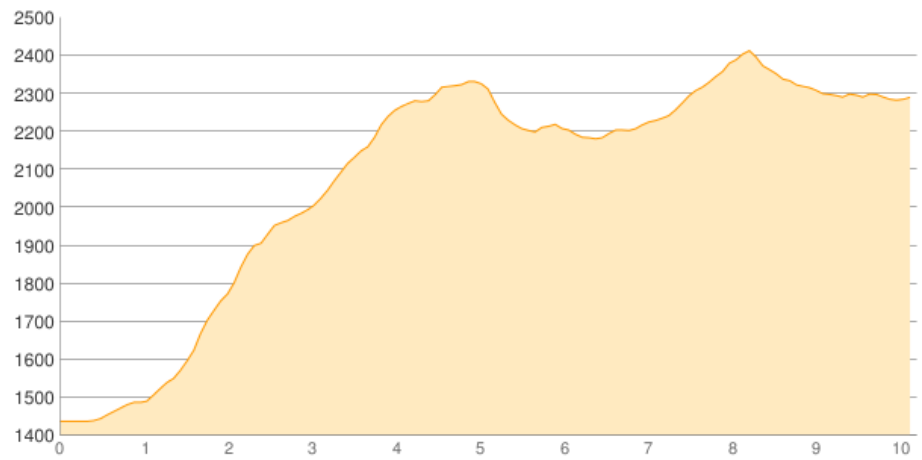

Lech - Rüfikopf - Stuttgarter Hütte

Kategorie: **Wandern**

Gehzeit: **06:00 Stunden**

Schwierigkeit:

Aufstieg: **1204 Hm**

Länge: **10.19 km**

Abstieg: **351 Hm**

noch nicht geplant

POIs in der Route:

1. Lech 1446 m
2. Rüfikopf 2362 m
3. Stuttgarter Hütte 2310 m

Höhenprofil

Google

Map data ©2019 GeoBasis-DE/BKG (©2009), Google