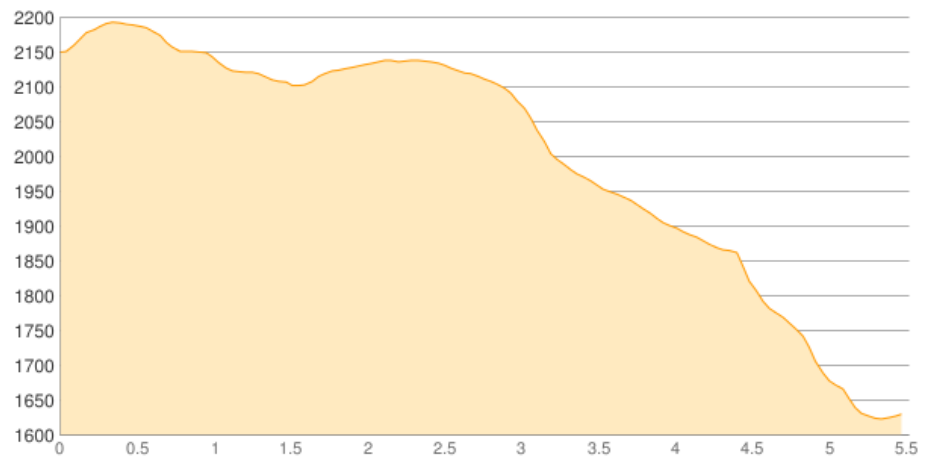

Riemannhaus - Kärlingerhaus

Kategorie: **Wandern**

Schwierigkeit:

Länge: **5.52 km**

noch nicht geplant

Gehzeit: **02:15 Stunden**

Aufstieg: **95 Hm**

Abstieg: **614 Hm**

POIs in der Route:

1. Riemannhaus 2177 m

2. Kärlingerhaus 1638 m

Höhenprofil

Google

Map data ©2019 GeoBasis-DE/BKG (©2009), Google