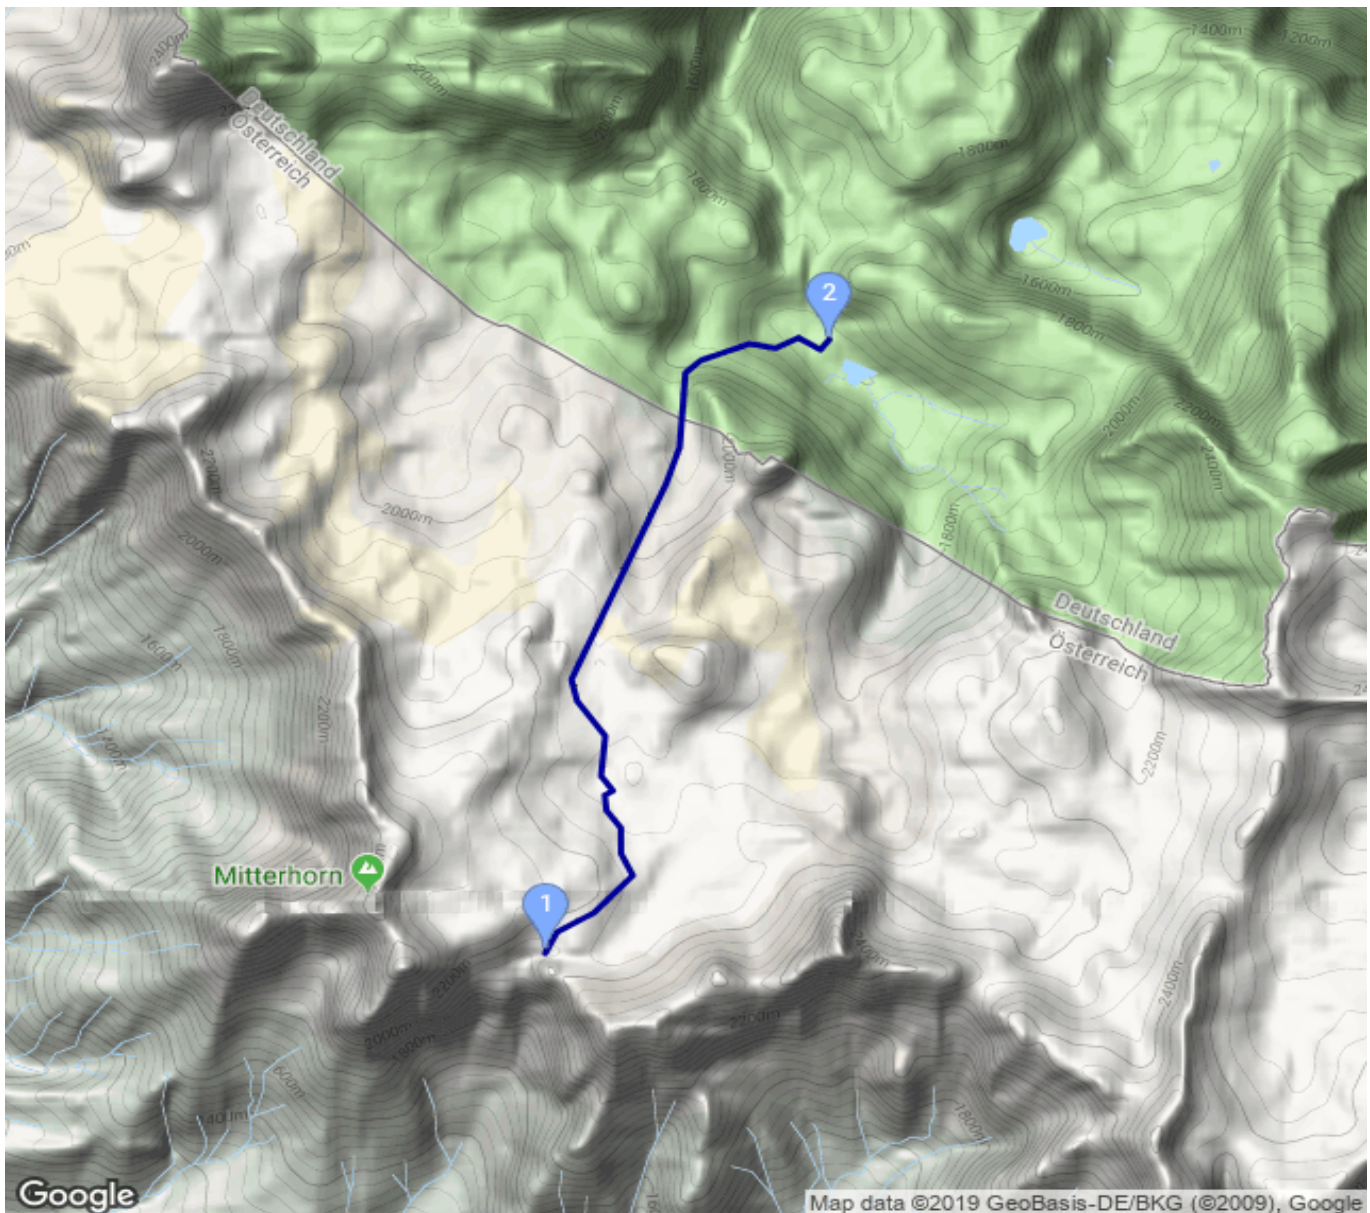

Riemannhaus - Kärlingerhaus

Kategorie: **Wandern**

Schwierigkeit:

Länge: **5.52 km**

noch nicht geplant

Gehzeit: **02:15 Stunden**

Aufstieg: **95 Hm**

Abstieg: **614 Hm**

POIs in der Route:

1. Riemannhaus 2177 m

2. Kärlingerhaus 1638 m

Höhenprofil

Google

Map data ©2019 GeoBasis-DE/BKG (©2009), Google