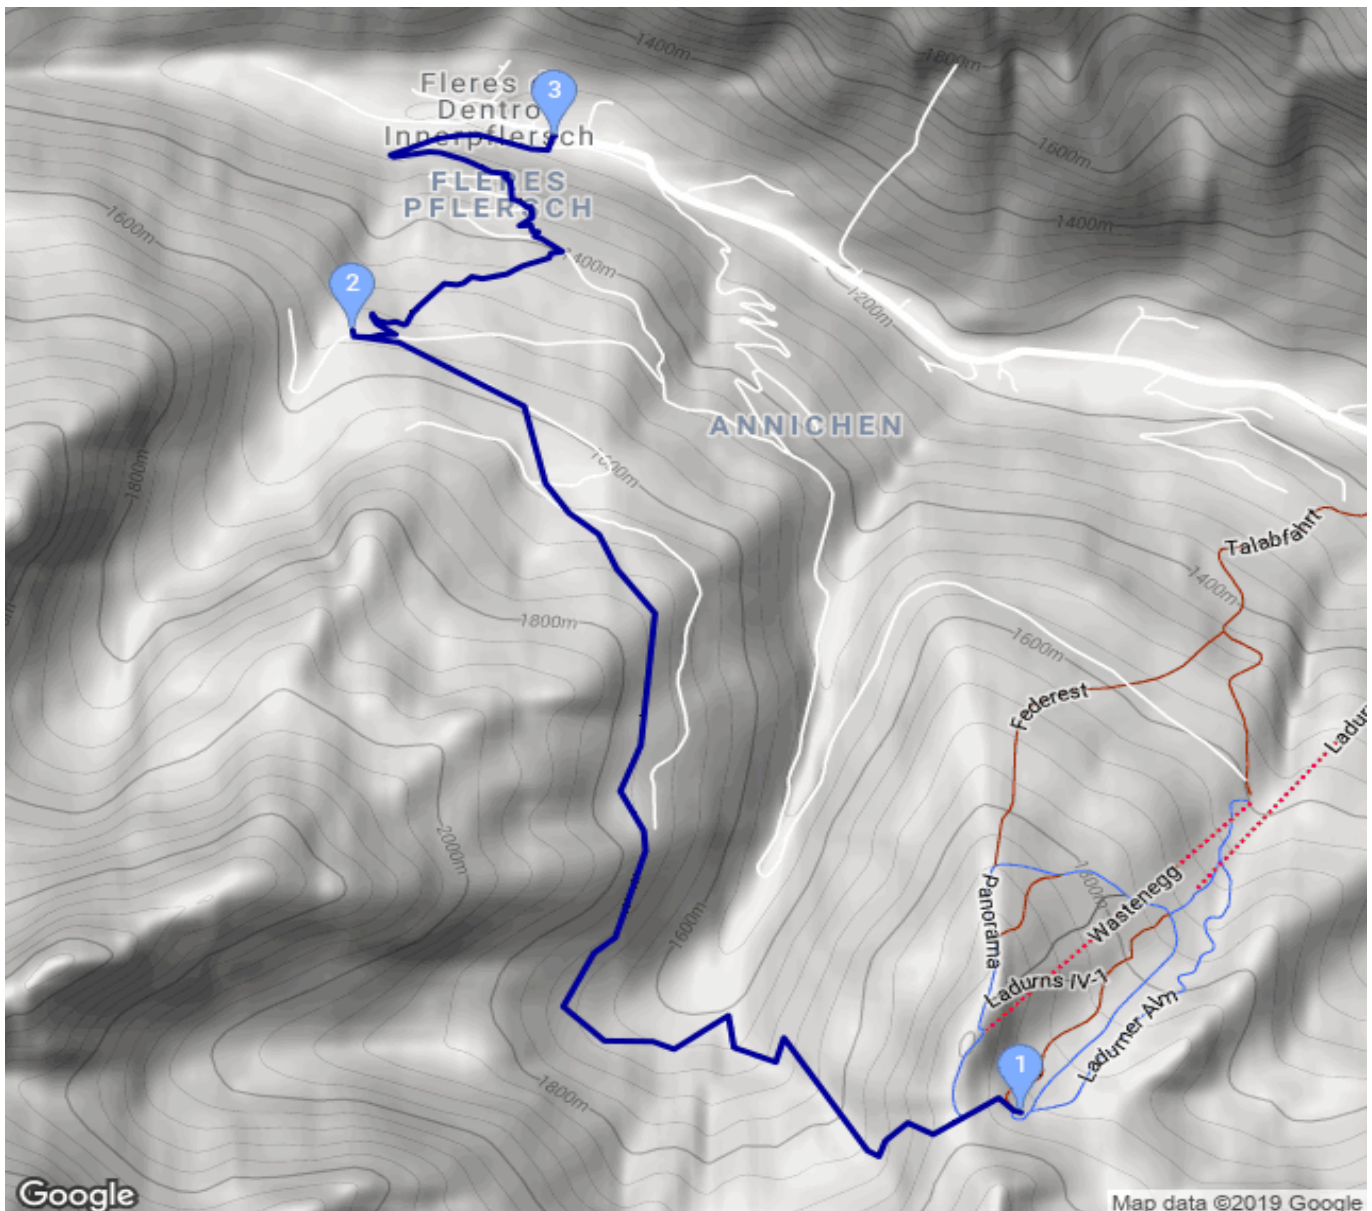

Edelweishütte - Allriss Alm - Pflersch

Kategorie: **Wandern**
Schwierigkeit:
Länge: **7.23 km**
noch nicht geplant

Gehzeit: **03:50 Stunden**
Aufstieg: **280 Hm**
Abstieg: **1008 Hm**

POIs in der Route:

1. Edelweishütte 1949 m
2. Allriss Alm 1548 m
3. Pflersch 1226 m

Höhenprofil

Google

Map data ©2019 Google