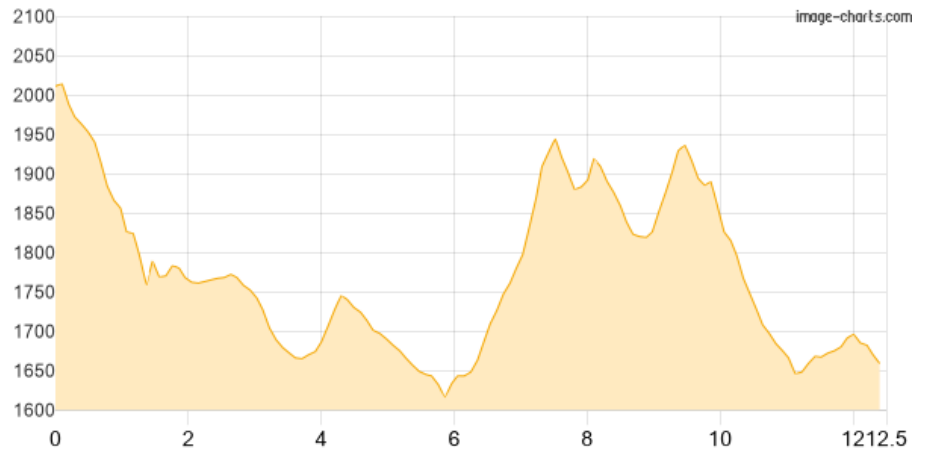

# Schwarzwasserhütte

Kategorie: **Wandern**  
Schwierigkeit:  
Länge: **12.50 km**  
geplant

Gehzeit: **06:10 Stunden**  
Aufstieg: **726 Hm**  
Abstieg: **1089 Hm**

POIs in der Route:

1. **Schwarzwasserhütte 1620 m**
2. **Diedamsalpe 1560 m**

## Höhenprofil

# Schwarzwasserhütte

## Beschreibung

4,74 - 7,76