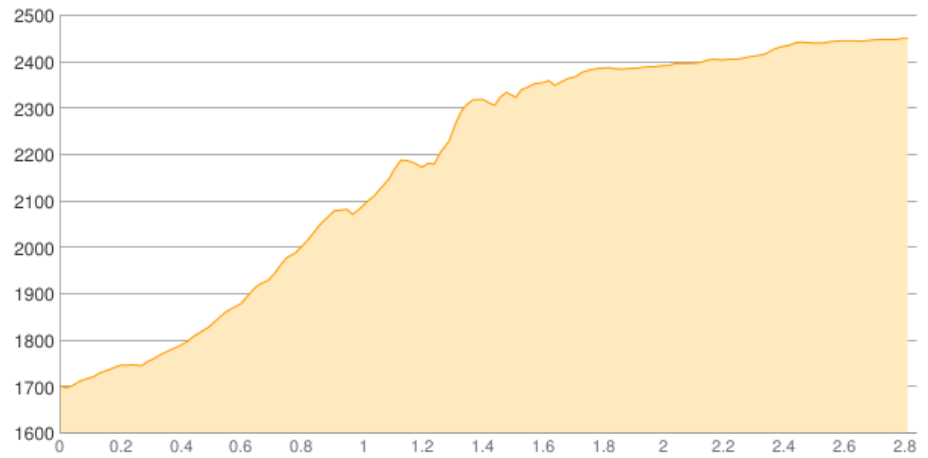

# Schlernbodenhütte - Schlernhaus

Kategorie: **Wandern**

Schwierigkeit:

Länge: **2.84 km**

noch nicht geplant

Gehzeit: **03:20 Stunden**

Aufstieg: **839 Hm**

Abstieg: **91 Hm**

POIs in der Route:

1. Schlernbodenhütte 1700 m
2. Schlernhaus 2457 m

Höhenprofil

Google

Map data ©2019 Google