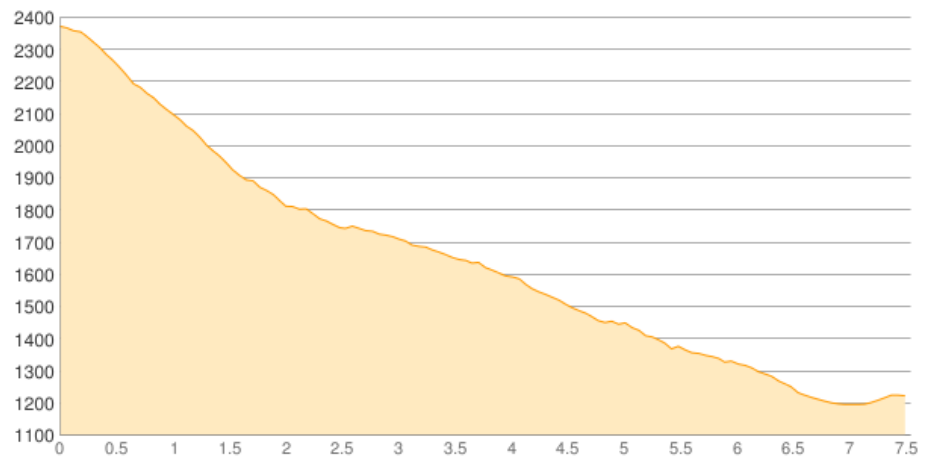

Edmund-Graf-Hütte - Pettneu

Kategorie: **Wandern**
Schwierigkeit:
Länge: **7.54 km**
geplant Mo. 12.08.2019

Gehzeit: **04:00 Stunden**
Aufstieg: **96 Hm**
Abstieg: **1248 Hm**

POIs in der Route:

1. Edmund-Graf-Hütte 2375 m
2. Pettneu 1220 m

Höhenprofil

Edmund-Graf-Hütte - Pettneu

Beschreibung

Es geht zurück ins Tal...