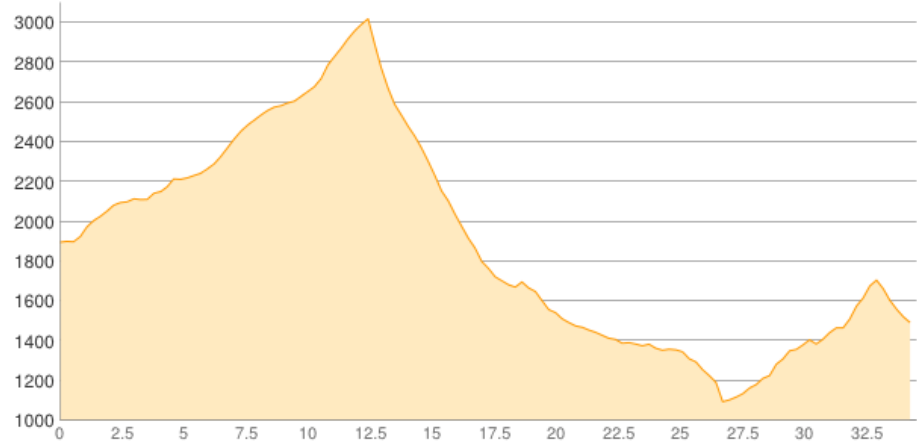

# Vent - Vernagt - Lint

Kategorie: **Wandern**  
Schwierigkeit:  
Länge: **34.52 km**  
gegangen

Gehzeit: **15:05 Stunden**  
Aufstieg: **1858 Hm**  
Abstieg: **2284 Hm**

POIs in der Route:

1. Vent 1895 m
2. Vernagt 1691 m
3. Lint 1469 m

Höhenprofil

# Vent - Vernagt - Lint

## **Beschreibung**

2 Tage, erster bis Vernagt