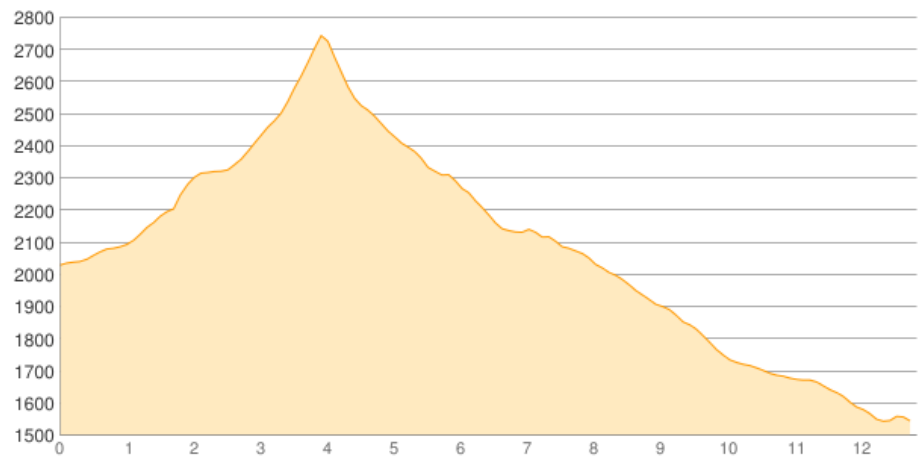

Schweinfurter Hütte nach St. Sigmund

Kategorie: **Wandern**
Schwierigkeit:
Länge: **12.83 km**
geplant Mi. 28.08.2019

Gehzeit: **06:40 Stunden**
Aufstieg: **768 Hm**
Abstieg: **1256 Hm**

POIs in der Route:

1. Schweinfurter Hütte 2028 m

Höhenprofil

Schweinfurter Hütte nach St. Sigmund

Persönliche Anmerkungen

Gasthof Ruetz Doppelzimmer 39,- Euro/Pers. m. Frühstück zzgl. 1,- Kurtaxe. www.gasthof-ruetz.at