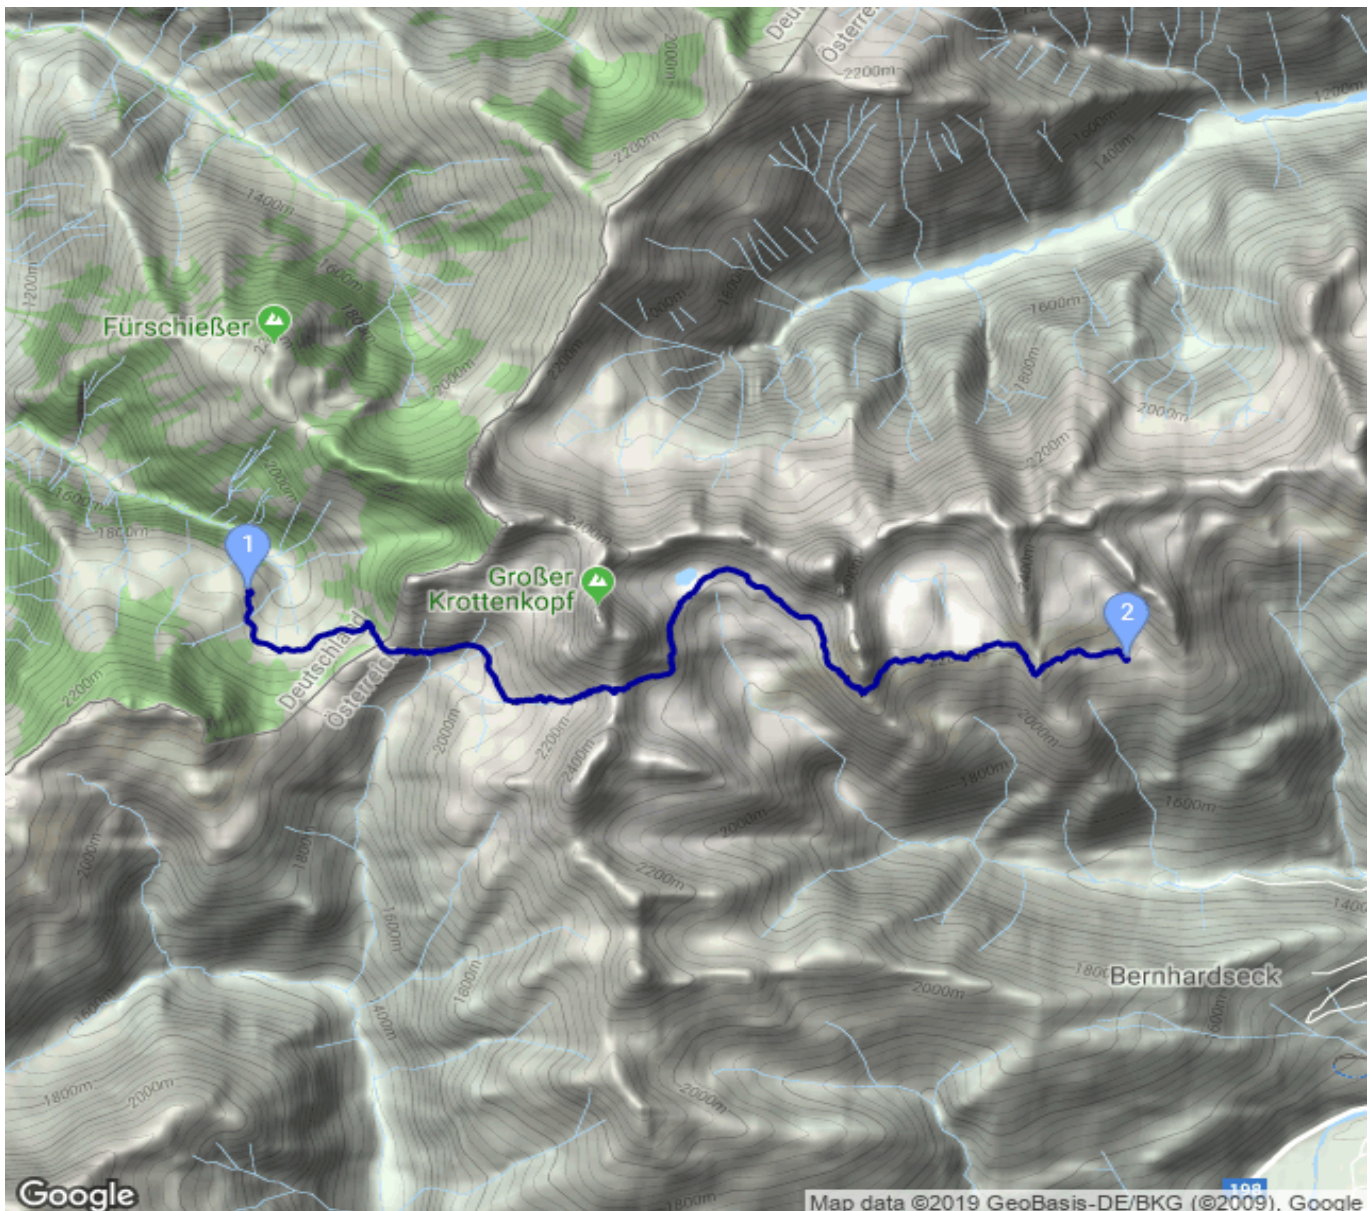

# Kemptner Hütte - Hermann-von-Barth-Hütte

Kategorie: **Wandern**

Gehzeit: **05:00 Stunden**

Schwierigkeit:

Aufstieg: **841 Hm**

Länge: **8.27 km**

Abstieg: **571 Hm**

noch nicht geplant

POIs in der Route:

1. **Kemptner Hütte 1845 m**
2. **Hermann-von-Barth-Hütte 2131 m**

Höhenprofil

Google

Map data ©2019 GeoBasis-DE/BKG (©2009), Google