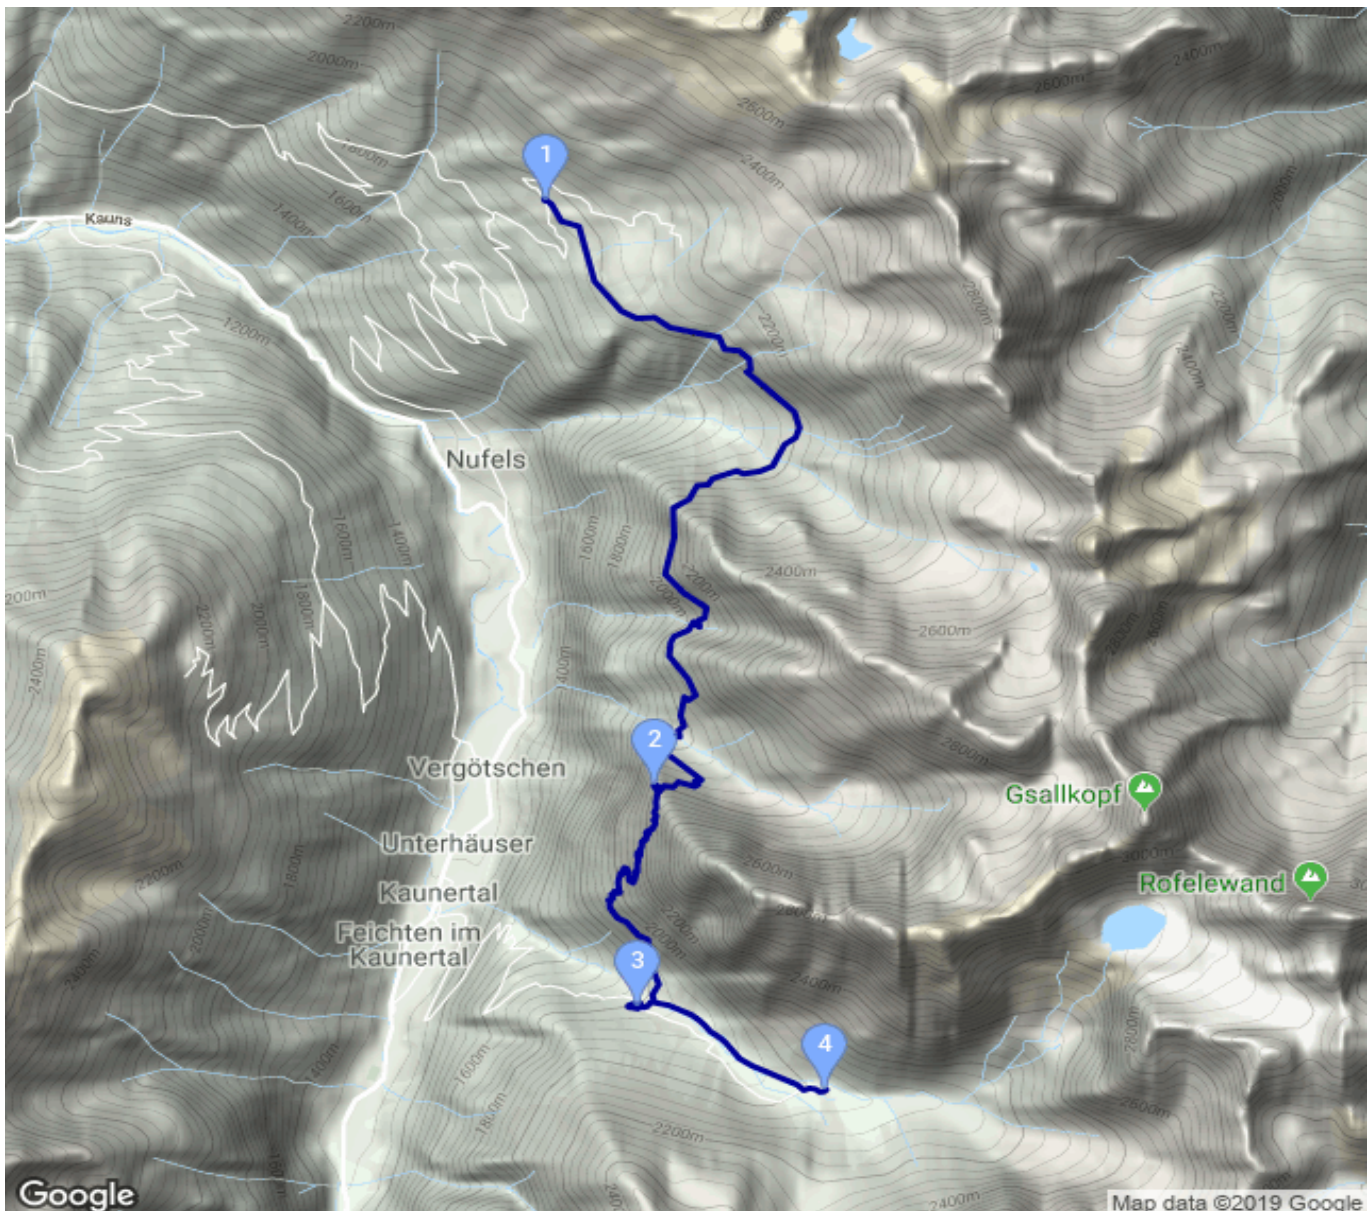

Falkaunsalpe - Gsallgrätle - ... - Verpeilhütte

Kategorie: **Wandern**

Gehzeit: **06:55 Stunden**

Schwierigkeit:

Aufstieg: **1066 Hm**

Länge: **10.66 km**

Abstieg: **1008 Hm**

noch nicht geplant

POIs in der Route:

1. Falkaunsalpe 1962 m
2. Gsallgrätle 2168 m
3. Verpeilalpe 1802 m
4. Verpeilhütte 2015 m

Höhenprofil

Falkaunsalpe - Gsallgrätle - ... - Verpeilhütte

Beschreibung

Biwak