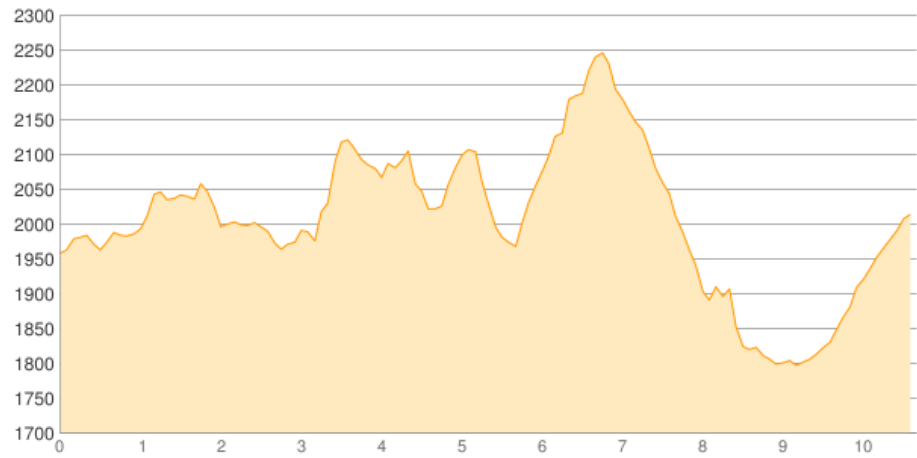

Falkaunsalpe - Gsallgrätle - ... - Verpeilhütte

Kategorie: **Wandern**

Gehzeit: **06:55 Stunden**

Schwierigkeit:

Aufstieg: **1066 Hm**

Länge: **10.66 km**

Abstieg: **1008 Hm**

noch nicht geplant

POIs in der Route:

1. Falkaunsalpe 1962 m
2. Gsallgrätle 2168 m
3. Verpeilalpe 1802 m
4. Verpeilhütte 2015 m

Höhenprofil

Falkaunsalpe - Gsallgrätle - ... - Verpeilhütte

Beschreibung

Biwak