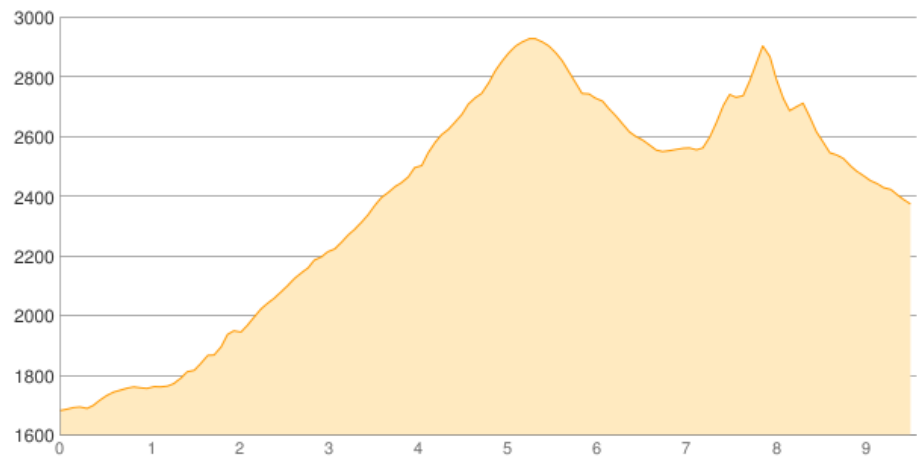

Konstanzer Hütte - Scheibler - ... - Darmstädter Hütte

Kategorie: **Hochalpin**
Schwierigkeit:
Länge: **9.57 km**
geplant

Gehzeit: **08:45 Stunden**
Aufstieg: **1679 Hm**
Abstieg: **992 Hm**

POIs in der Route:

1. **Konstanzer Hütte 1688 m**
2. **Scheibler 2978 m**
3. **Faselfadspitz 2993 m**
4. **Darmstädter Hütte 2384 m**

Höhenprofil

Konstanzer Hütte - Scheibler - ... - Darmstädter Hütte

Beschreibung

Die Gipfel am Weg sind fakultativ...