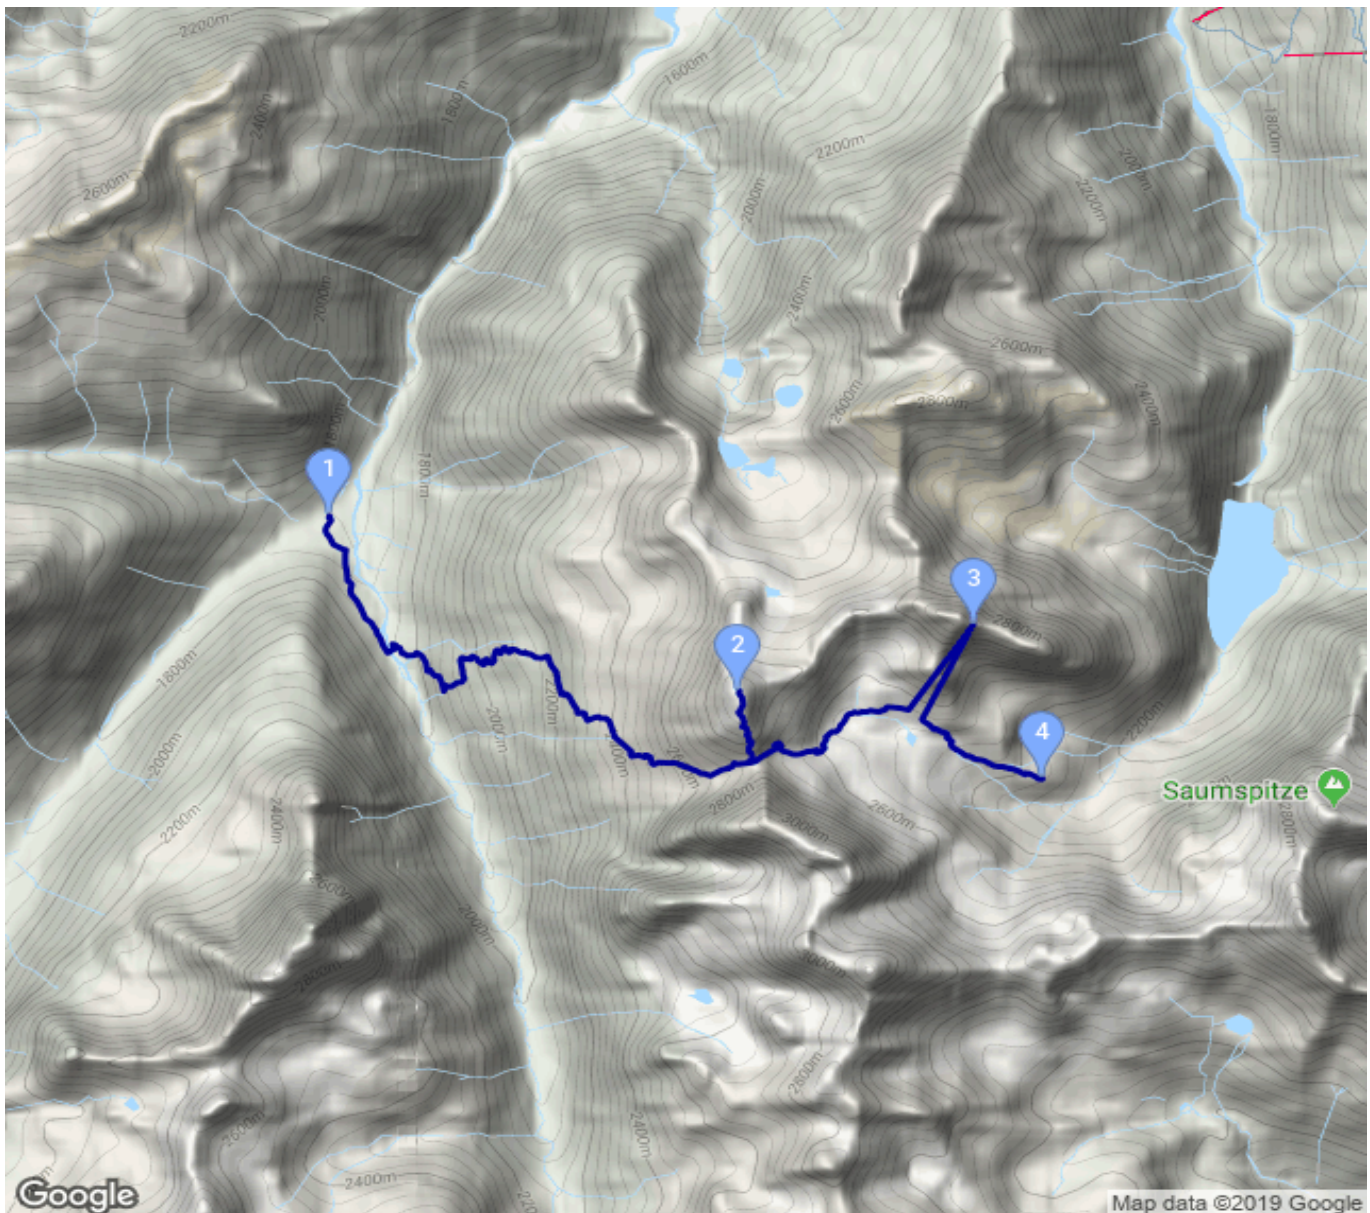

Konstanzer Hütte - Scheibler - ... - Darmstädter Hütte

Kategorie: **Hochalpin**
Schwierigkeit:
Länge: **9.57 km**
geplant

Gehzeit: **08:45 Stunden**
Aufstieg: **1679 Hm**
Abstieg: **992 Hm**

POIs in der Route:

1. **Konstanzer Hütte 1688 m**
2. **Scheibler 2978 m**
3. **Faselfadspitz 2993 m**
4. **Darmstädter Hütte 2384 m**

Höhenprofil

Konstanzer Hütte - Scheibler - ... - Darmstädter Hütte

Beschreibung

Die Gipfel am Weg sind fakultativ...