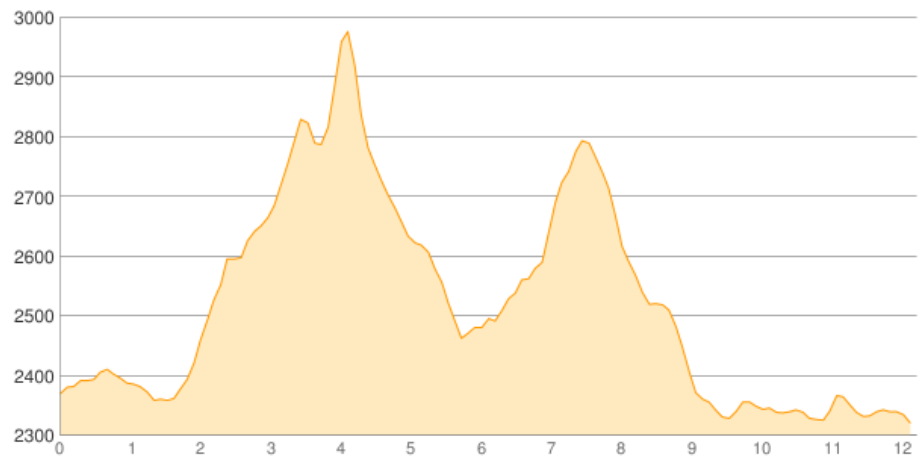

Darmstädter Hütte - Schneidjöchli - ... - Niederelbehütte

Kategorie: **Hochalpin**
Schwierigkeit:
Länge: **12.21 km**
geplant

Gehzeit: **08:10 Stunden**
Aufstieg: **1215 Hm**
Abstieg: **1277 Hm**

POIs in der Route:

1. Darmstädter Hütte 2384 m
2. Schneidjöchli 2841 m
3. Saumspitze 3039 m
4. Kieler Wetterhütte 2809 m
5. Niederelbehütte 2310 m
6. Kappler Kopf 2404 m
7. Niederelbehütte 2310 m

Höhenprofil

Darmstädter Hütte - Schneidjöchli - ... - Niederelbehütte

Beschreibung

Die Gipfel am Weg sind kein "Muss"...