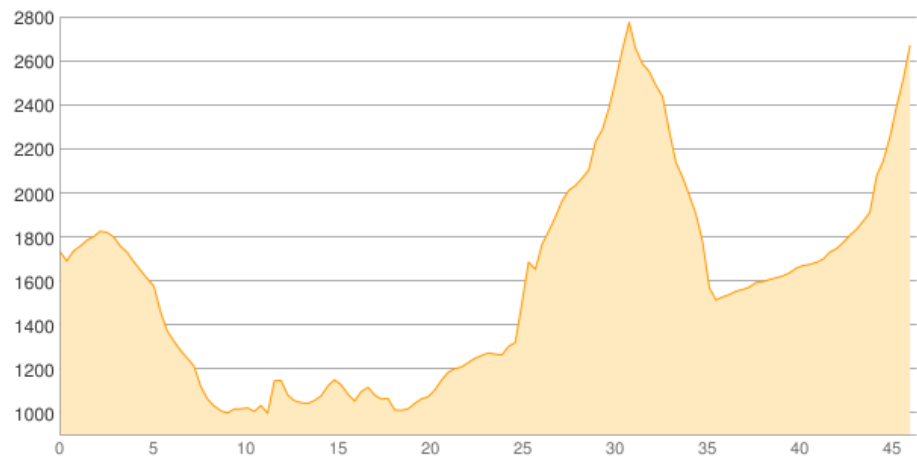

# Zamser Schihütte - Braunschweiger Hütte

Kategorie: **Wandern**

Gehzeit: **23:05 Stunden**

Schwierigkeit:

Aufstieg: **3623 Hm**

Länge: **46.34 km**

Abstieg: **2612 Hm**

noch nicht geplant

POIs in der Route:

1. Skihütte Zams 1740 m
2. Braunschweiger Hütte 2759 m

Höhenprofil

Google

Map data ©2019 GeoBasis-DE/BKG (©2009), Google