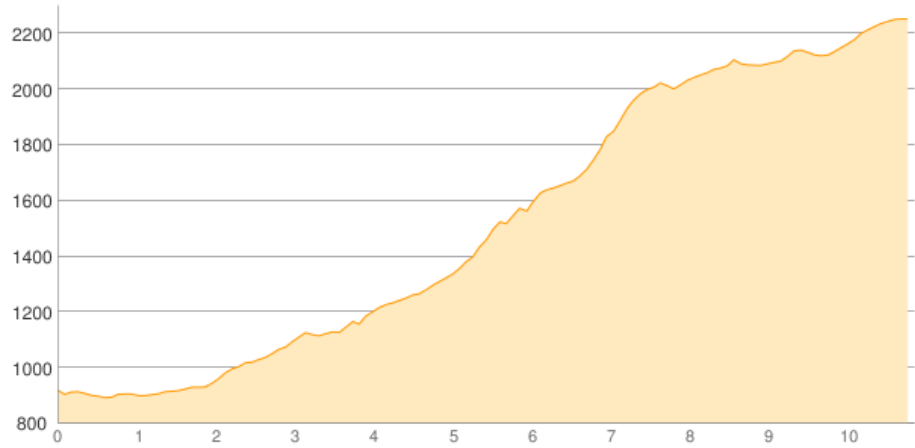

Buchboden - Göppinger Hütte

Kategorie: **Wandern**

Schwierigkeit:

Länge: **10.84 km**

noch nicht geplant

Gehzeit: **06:50 Stunden**

Aufstieg: **1511 Hm**

Abstieg: **178 Hm**

POIs in der Route:

1. Buchboden 910 m

2. Göppinger Hütte 2245 m

Höhenprofil

Buchboden - Göppinger Hütte

Beschreibung

Übernachtung in der Göppinger Hütte