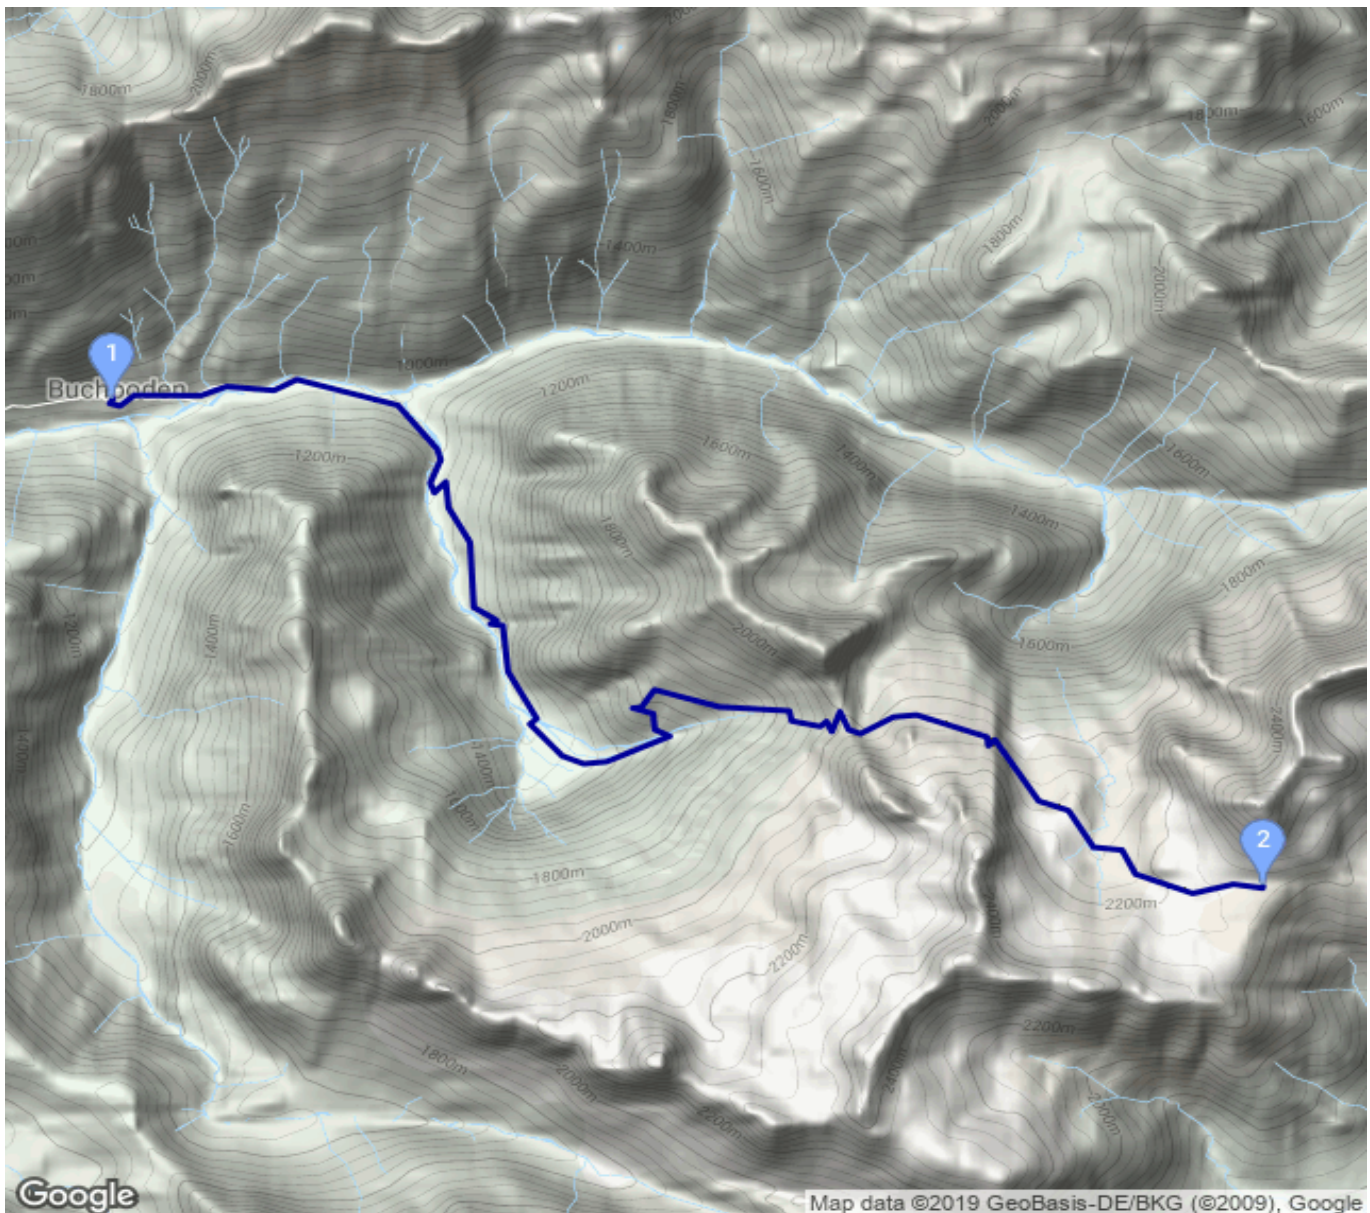

Buchboden - Göppinger Hütte

Kategorie: **Wandern**

Schwierigkeit:

Länge: **10.84 km**

noch nicht geplant

Gehzeit: **06:50 Stunden**

Aufstieg: **1511 Hm**

Abstieg: **178 Hm**

POIs in der Route:

1. Buchboden 910 m

2. Göppinger Hütte 2245 m

Höhenprofil

Buchboden - Göppinger Hütte

Beschreibung

Übernachtung in der Göppinger Hütte