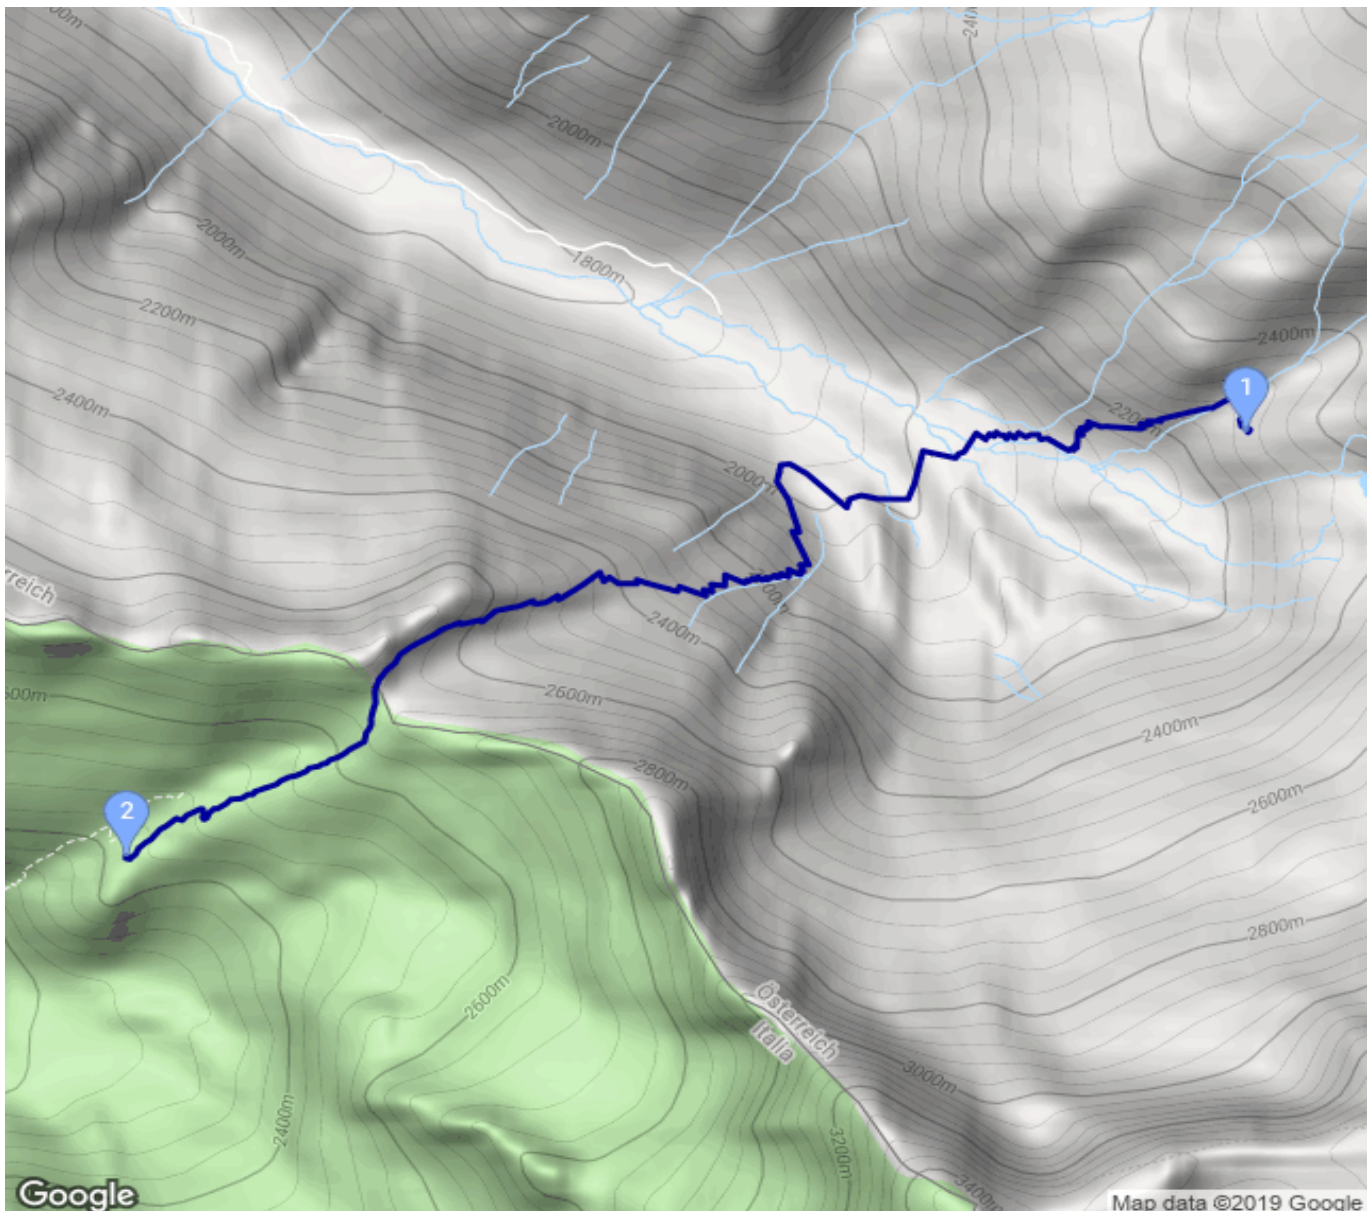

Warnsdorfer Hütte - Birnlückenhütte

Kategorie: **Wandern**

Gehzeit: **04:30 Stunden**

Schwierigkeit:

Aufstieg: **767 Hm**

Länge: **5.50 km**

Abstieg: **644 Hm**

noch nicht geplant

POIs in der Route:

1. Warnsdorfer Hütte 2336 m
2. Birnlückenhütte 2441 m

Höhenprofil

Warnsdorfer Hütte - Birnlückenhütte

Beschreibung

Etappe 2