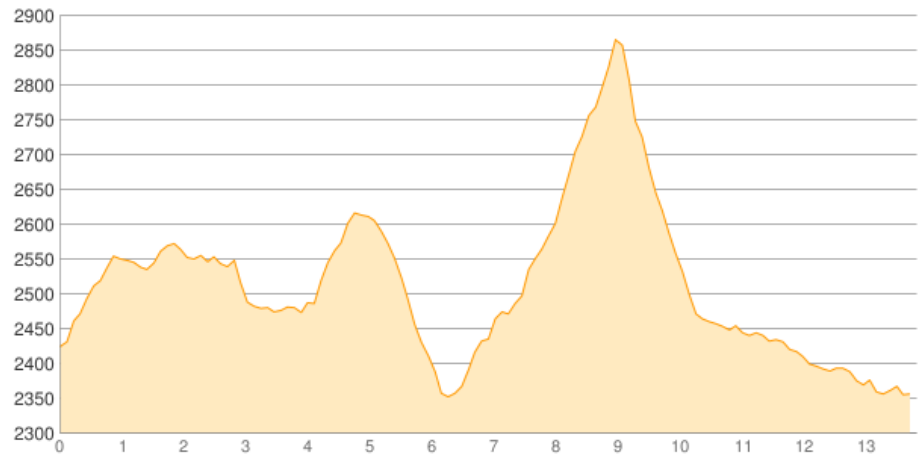

Birnlückenhütte - Plauener Hütte

Kategorie: **Wandern**

Gehzeit: **07:00 Stunden**

Schwierigkeit:

Aufstieg: **958 Hm**

Länge: **13.82 km**

Abstieg: **1030 Hm**

noch nicht geplant

POIs in der Route:

1. Birnlückenhütte 2441 m
2. Plauener Hütte 2363 m

Höhenprofil

Birnlückenhütte - Plauener Hütte

Beschreibung

Etappe 3