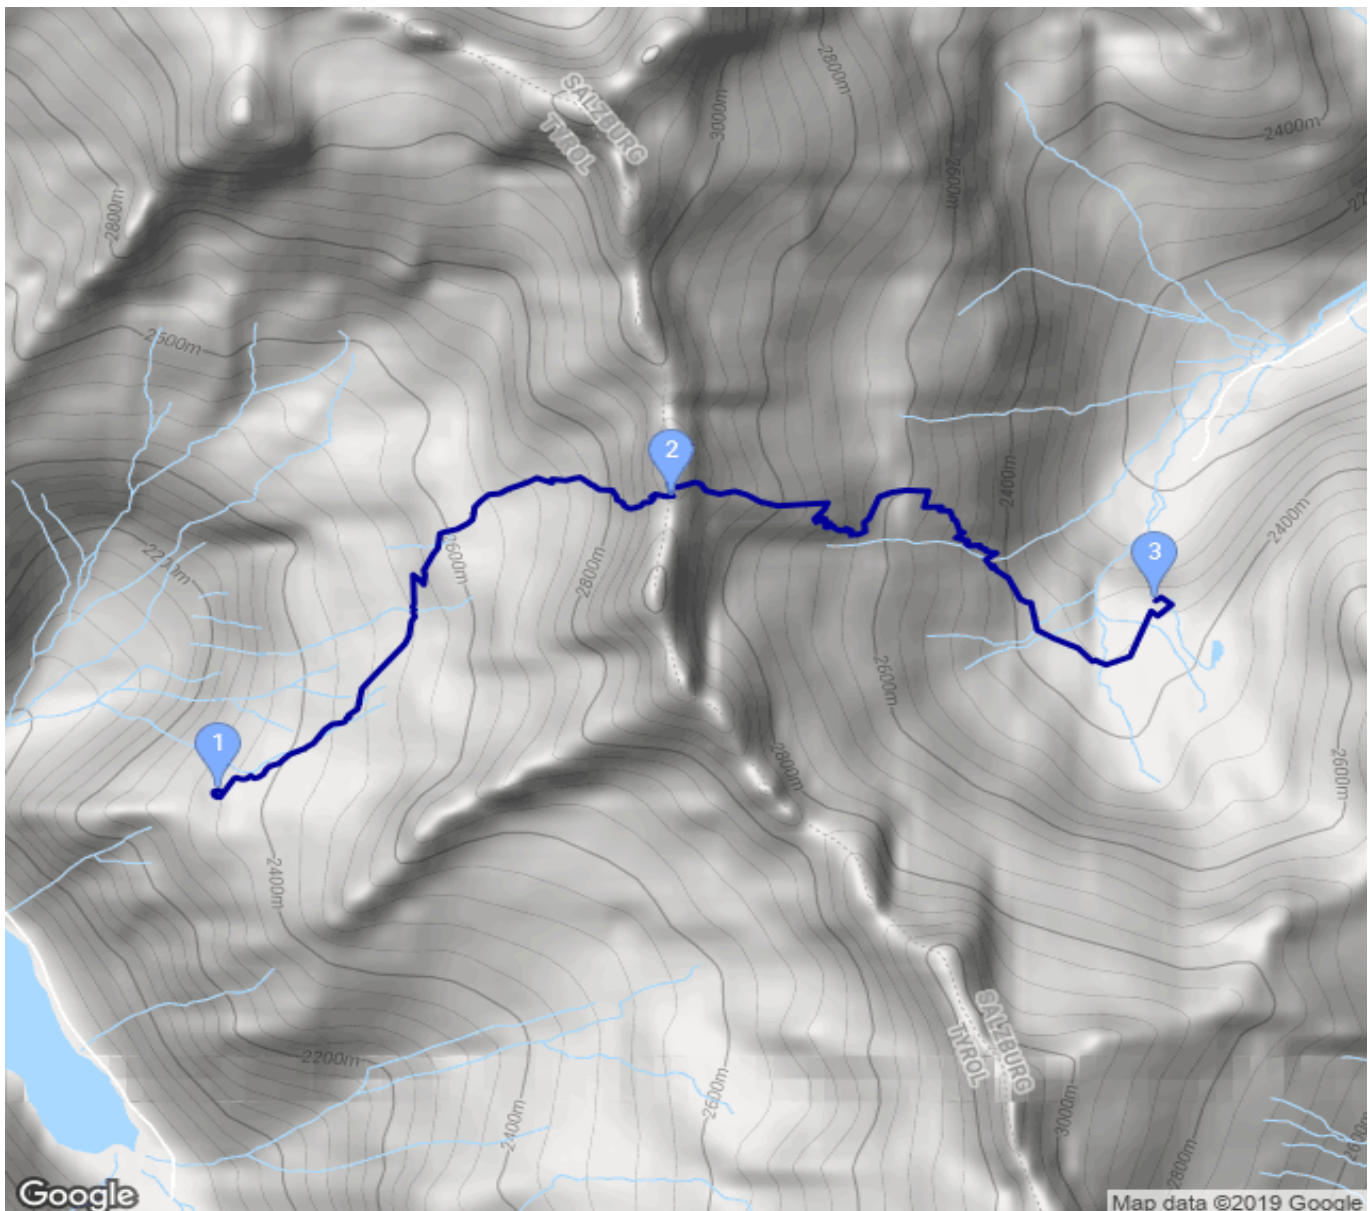

Plauener Hütte - Gamsscharte -A- - Richterhütte

Kategorie: **Wandern**

Gehzeit: **04:15 Stunden**

Schwierigkeit:

Aufstieg: **683 Hm**

Länge: **4.89 km**

Abstieg: **694 Hm**

noch nicht geplant

POIs in der Route:

1. **Plauener Hütte 2363 m**
2. **Gamsscharte (A) 2976 m**
3. **Richterhütte 2374 m**

Höhenprofil

Plauener Hütte - Gamsscharte -A- - Richterhütte

Beschreibung

Etappe 4