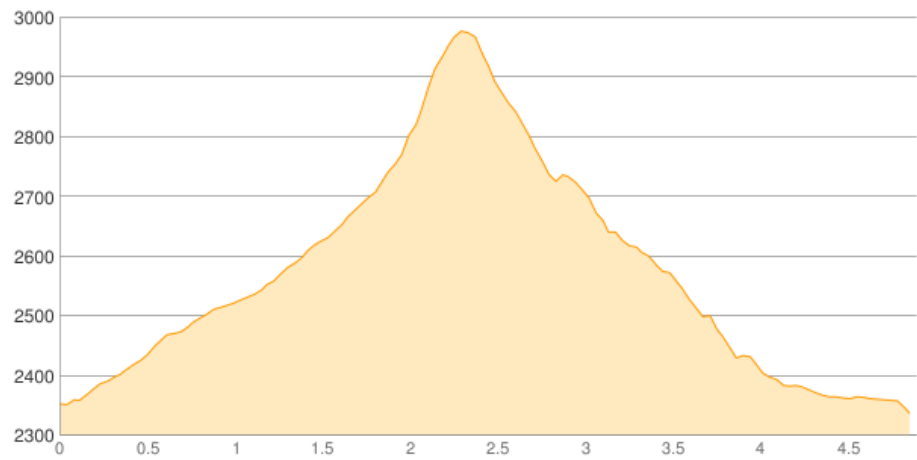

Plauener Hütte - Gamsscharte -A- - Richterhütte

Kategorie: **Wandern**

Gehzeit: **04:15 Stunden**

Schwierigkeit:

Aufstieg: **683 Hm**

Länge: **4.89 km**

Abstieg: **694 Hm**

noch nicht geplant

POIs in der Route:

1. **Plauener Hütte 2363 m**
2. **Gamsscharte (A) 2976 m**
3. **Richterhütte 2374 m**

Höhenprofil

Plauener Hütte - Gamsscharte -A- - Richterhütte

Beschreibung

Etappe 4