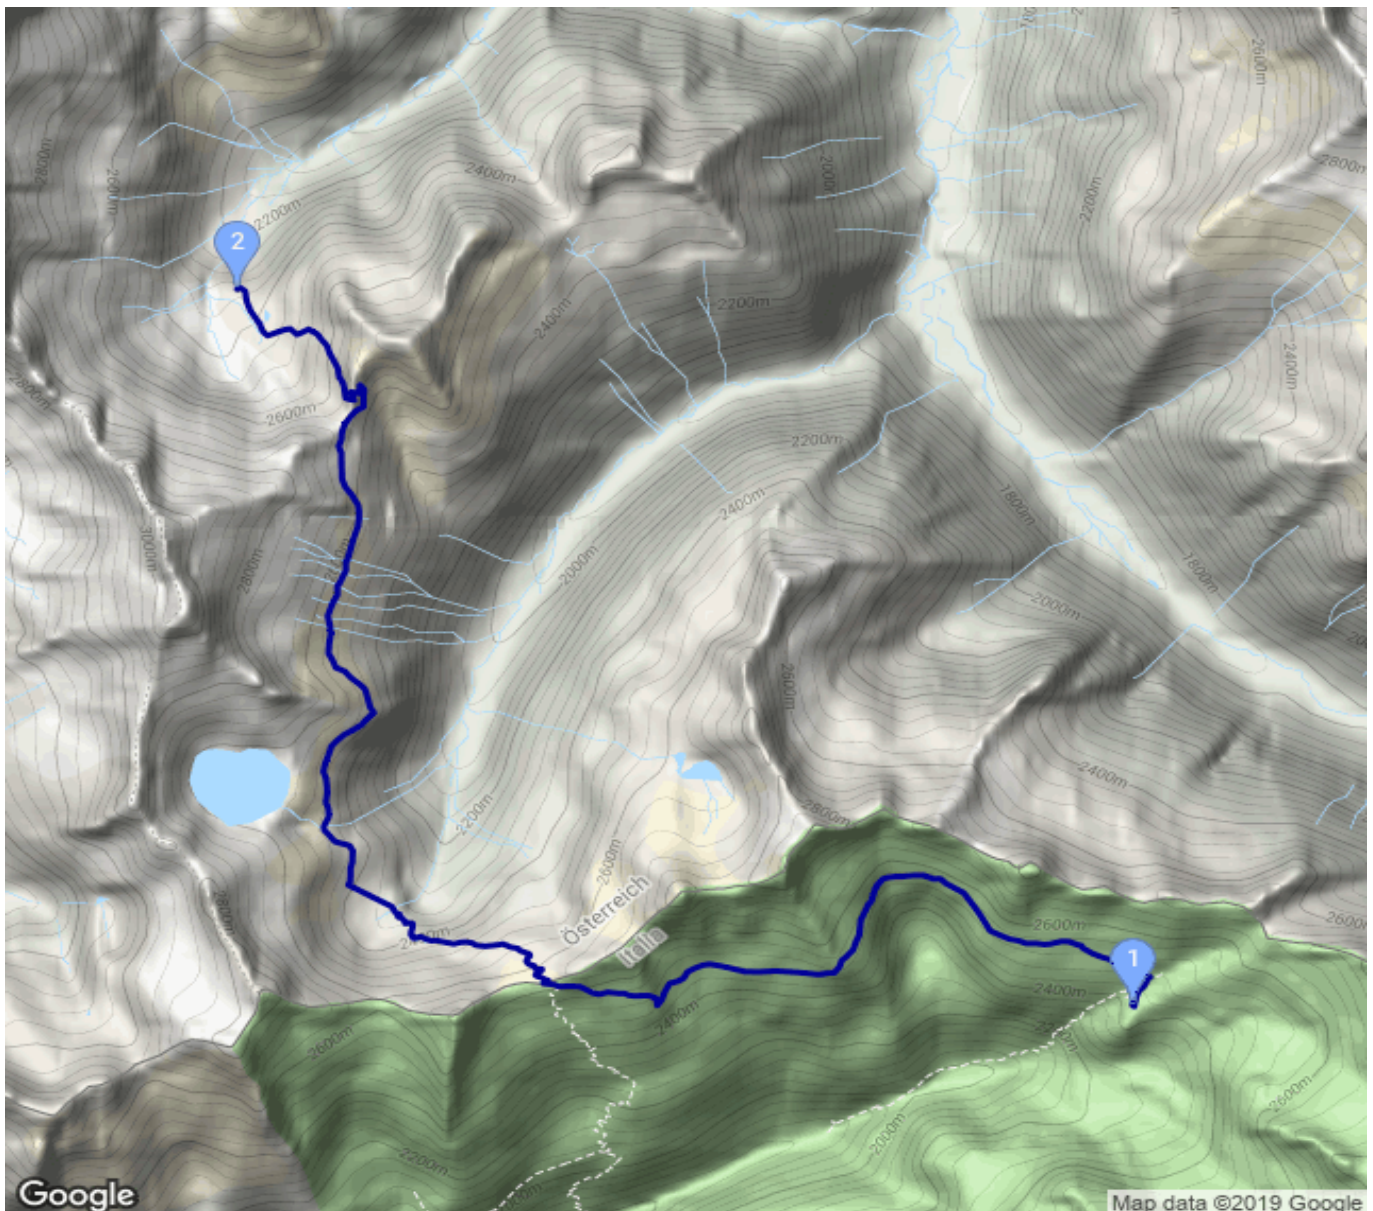

Birnlückenhütte - Richterhütte (alternatief)

Kategorie: **Wandern**

Schwierigkeit:

Länge: **12.05 km**

noch nicht geplant

Gehzeit: **05:50 Stunden**

Aufstieg: **787 Hm**

Abstieg: **870 Hm**

POIs in der Route:

1. Birnlückenhütte 2441 m

2. Richterhütte 2374 m

Höhenprofil

Birnlückenhütte - Richterhütte (alternatief)

Beschreibung

Etappe 3 (Alternatief)