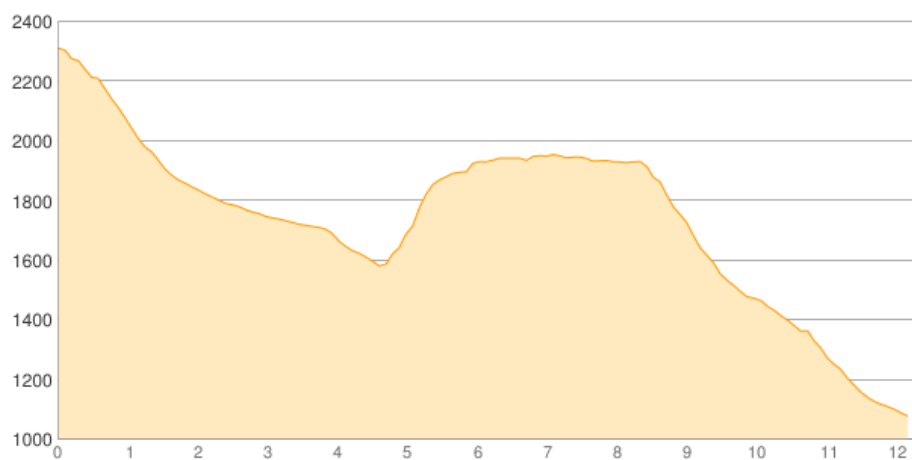

Zittauer Hütte

Kategorie: **Wandern**

Schwierigkeit:

Länge: **12.25 km**

noch nicht geplant

Gehzeit: **06:15 Stunden**

Aufstieg: **418 Hm**

Abstieg: **1656 Hm**

POIs in der Route:

1. Zittauer Hütte 2330 m

Höhenprofil

Zittauer Hütte

Beschreibung

Etappe 6