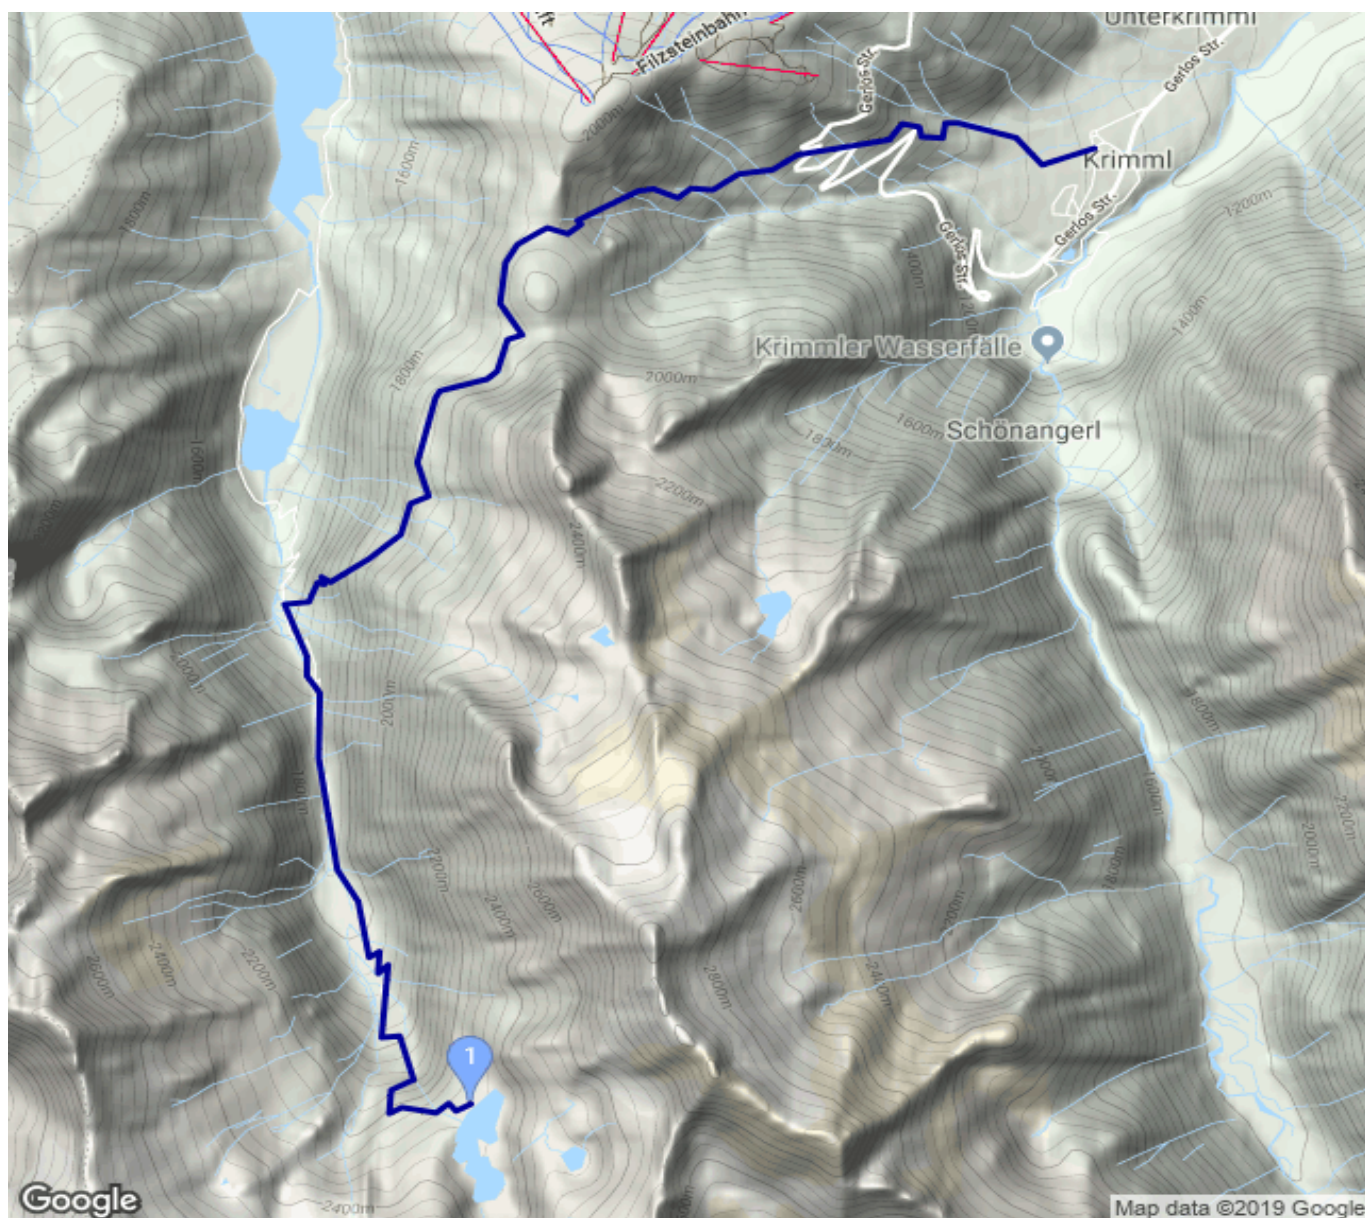

Zittauer Hütte

Kategorie: **Wandern**

Schwierigkeit:

Länge: **12.25 km**

noch nicht geplant

Gehzeit: **06:15 Stunden**

Aufstieg: **418 Hm**

Abstieg: **1656 Hm**

POIs in der Route:

1. Zittauer Hütte 2330 m

Höhenprofil

Zittauer Hütte

Beschreibung

Etappe 6