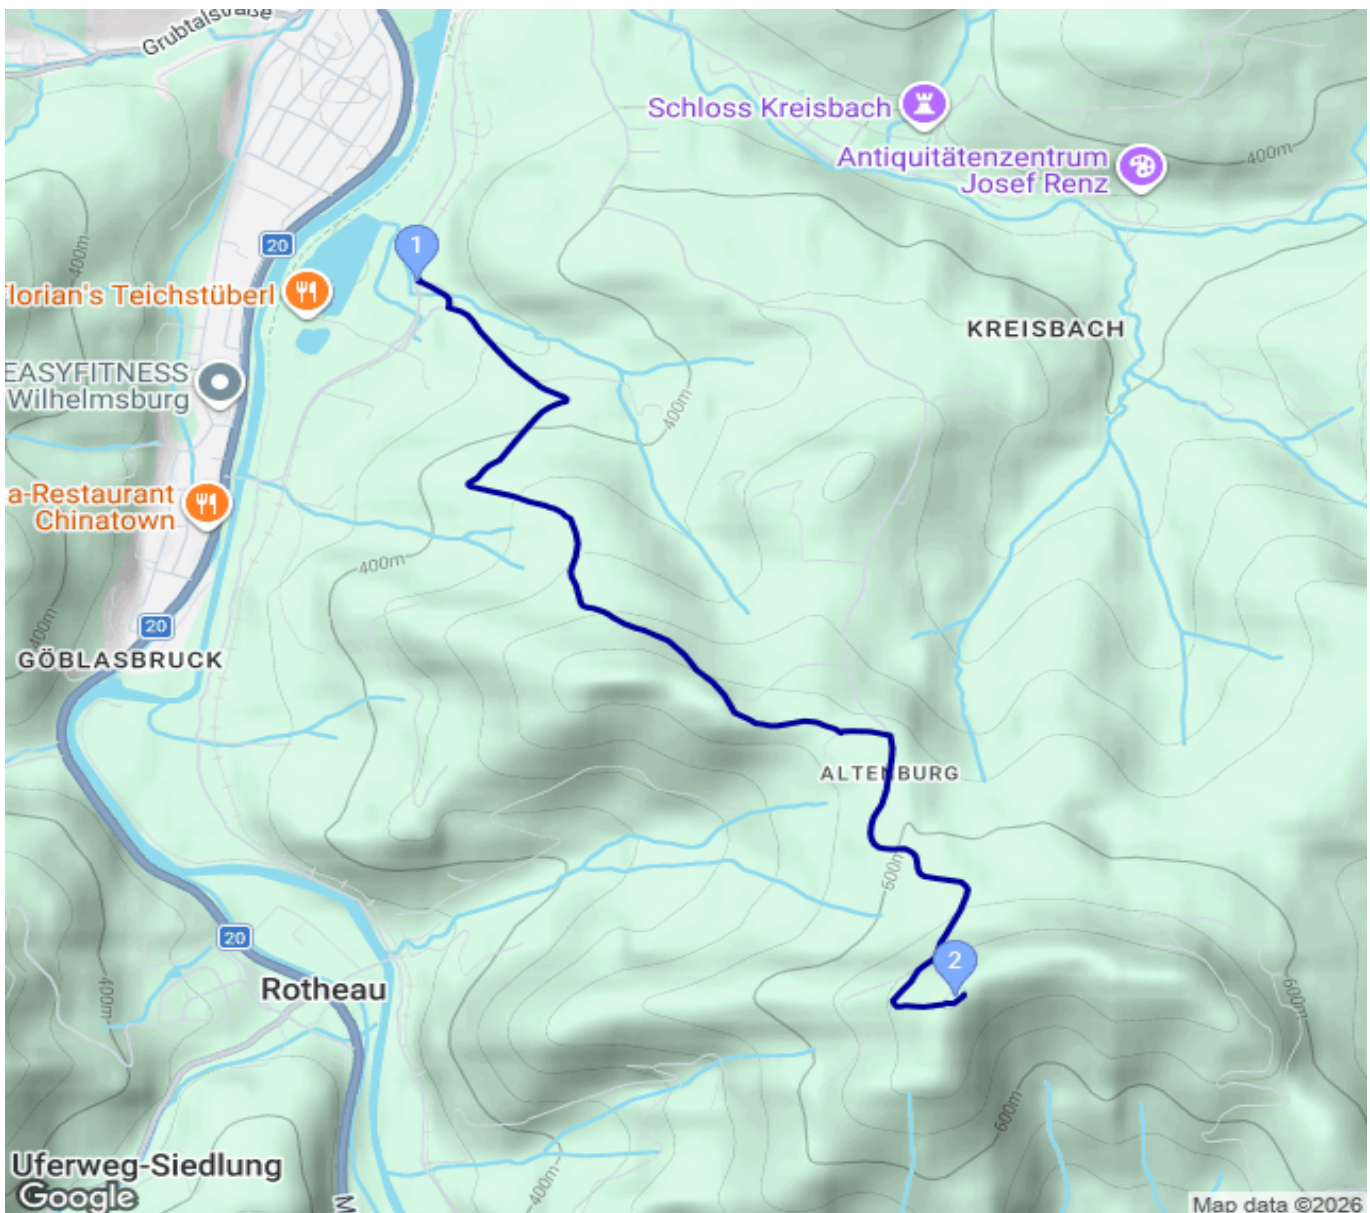

Stockerhütte

Kategorie: **Wandern**
Schwierigkeit: **T1**
Länge: **4.21 km**
gegangen

Gehzeit: **02:30 Stunden**
Aufstieg: **416 Hm**
Abstieg: **23 Hm**

POIs in der Route:

1. **Wilhelmsburg 326 m**
2. **Stockerhütte [NÖ] 734 m**

Höhenprofil

Stockerhütte

Informationen

Markierte Wanderung

Beschreibung

Markierte Wanderung