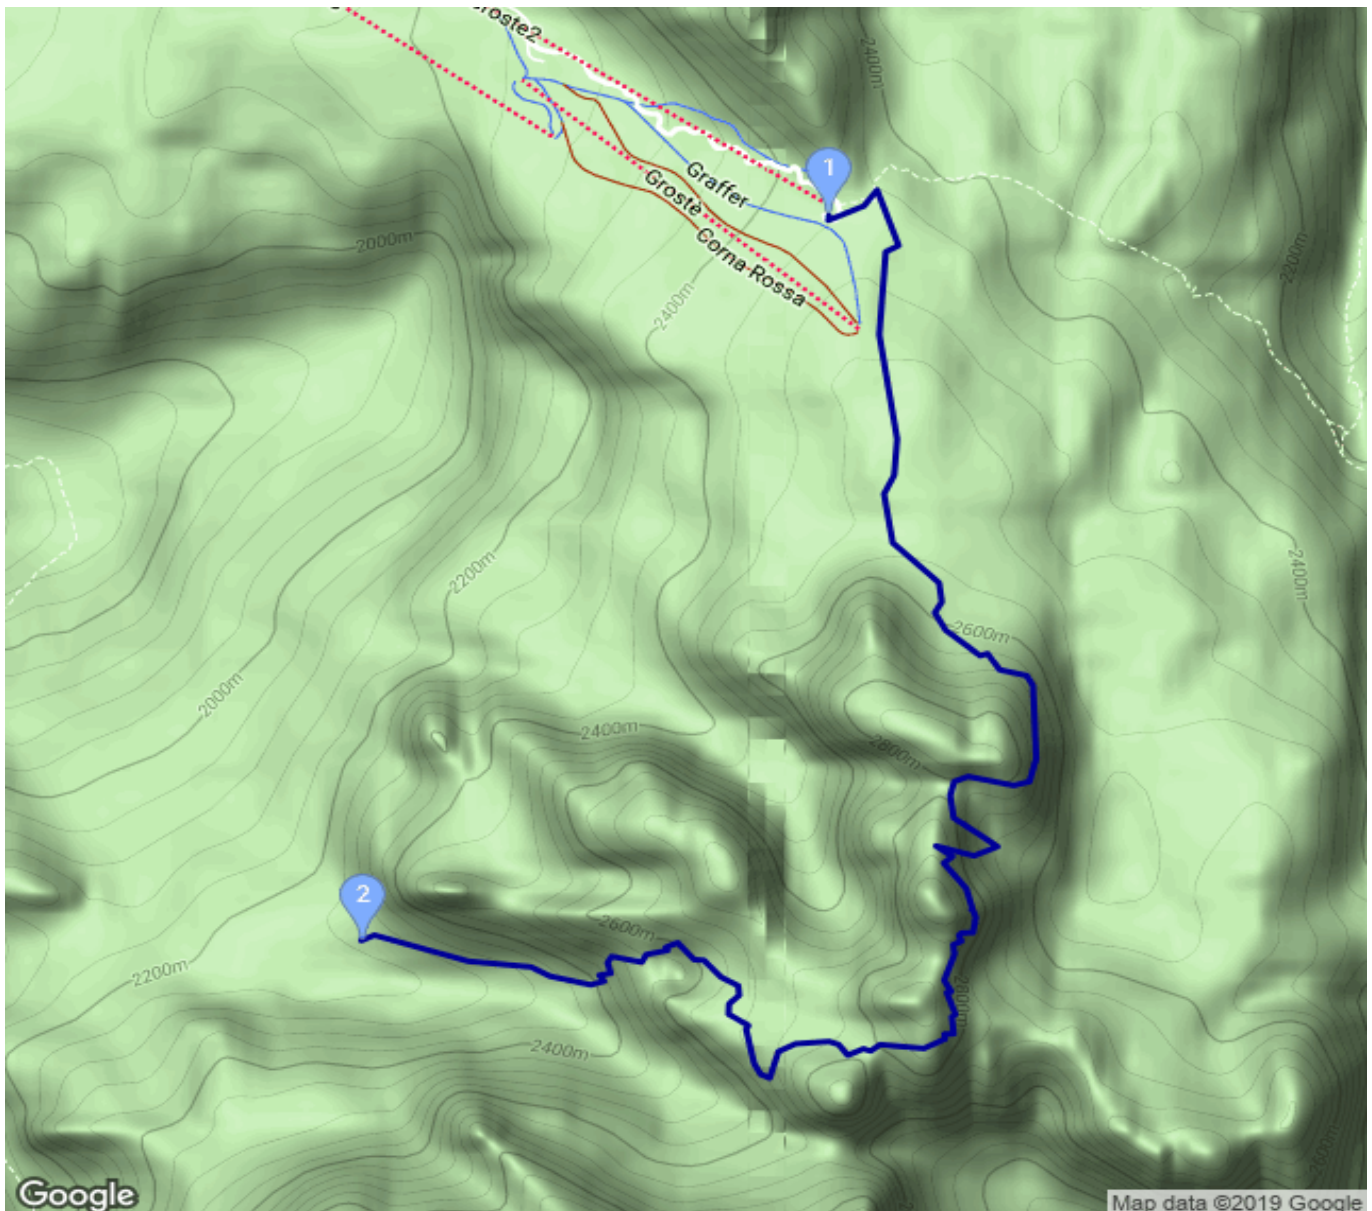

Groste Bergstation - Rifugio Tuckett

Kategorie: **Wandern**

Gehzeit: **05:20 Stunden**

Schwierigkeit:

Aufstieg: **775 Hm**

Länge: **6.64 km**

Abstieg: **961 Hm**

noch nicht geplant

POIs in der Route:

1. Rifugio Stoppani - Groste 2439 m
2. Rifugio Francis Fox Tuckett 2272 m

Höhenprofil

Google

Map data ©2019 Google