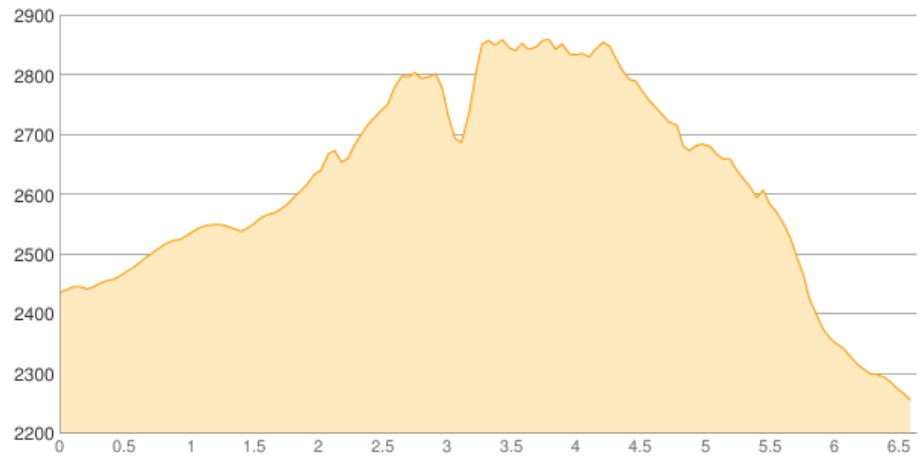

Groste Bergstation - Rifugio Tuckett

Kategorie: **Wandern**

Gehzeit: **05:20 Stunden**

Schwierigkeit:

Aufstieg: **775 Hm**

Länge: **6.64 km**

Abstieg: **961 Hm**

noch nicht geplant

POIs in der Route:

1. Rifugio Stoppani - Groste 2439 m
2. Rifugio Francis Fox Tuckett 2272 m

Höhenprofil

Google

Map data ©2019 Google