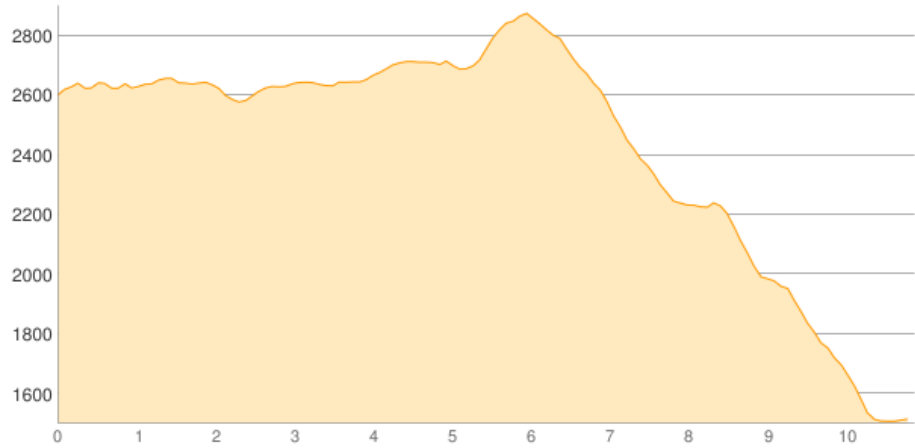

Badener Hütte - Matreier Tauernhaus

Kategorie: **Wandern**

Gehzeit: **06:15 Stunden**

Schwierigkeit:

Aufstieg: **502 Hm**

Länge: **10.86 km**

Abstieg: **1590 Hm**

noch nicht geplant

POIs in der Route:

1. **Badener Hütte 2608 m**

2. **Matreier Tauernhaus 1511 m**

Höhenprofil

Google

Map data ©2019 Google