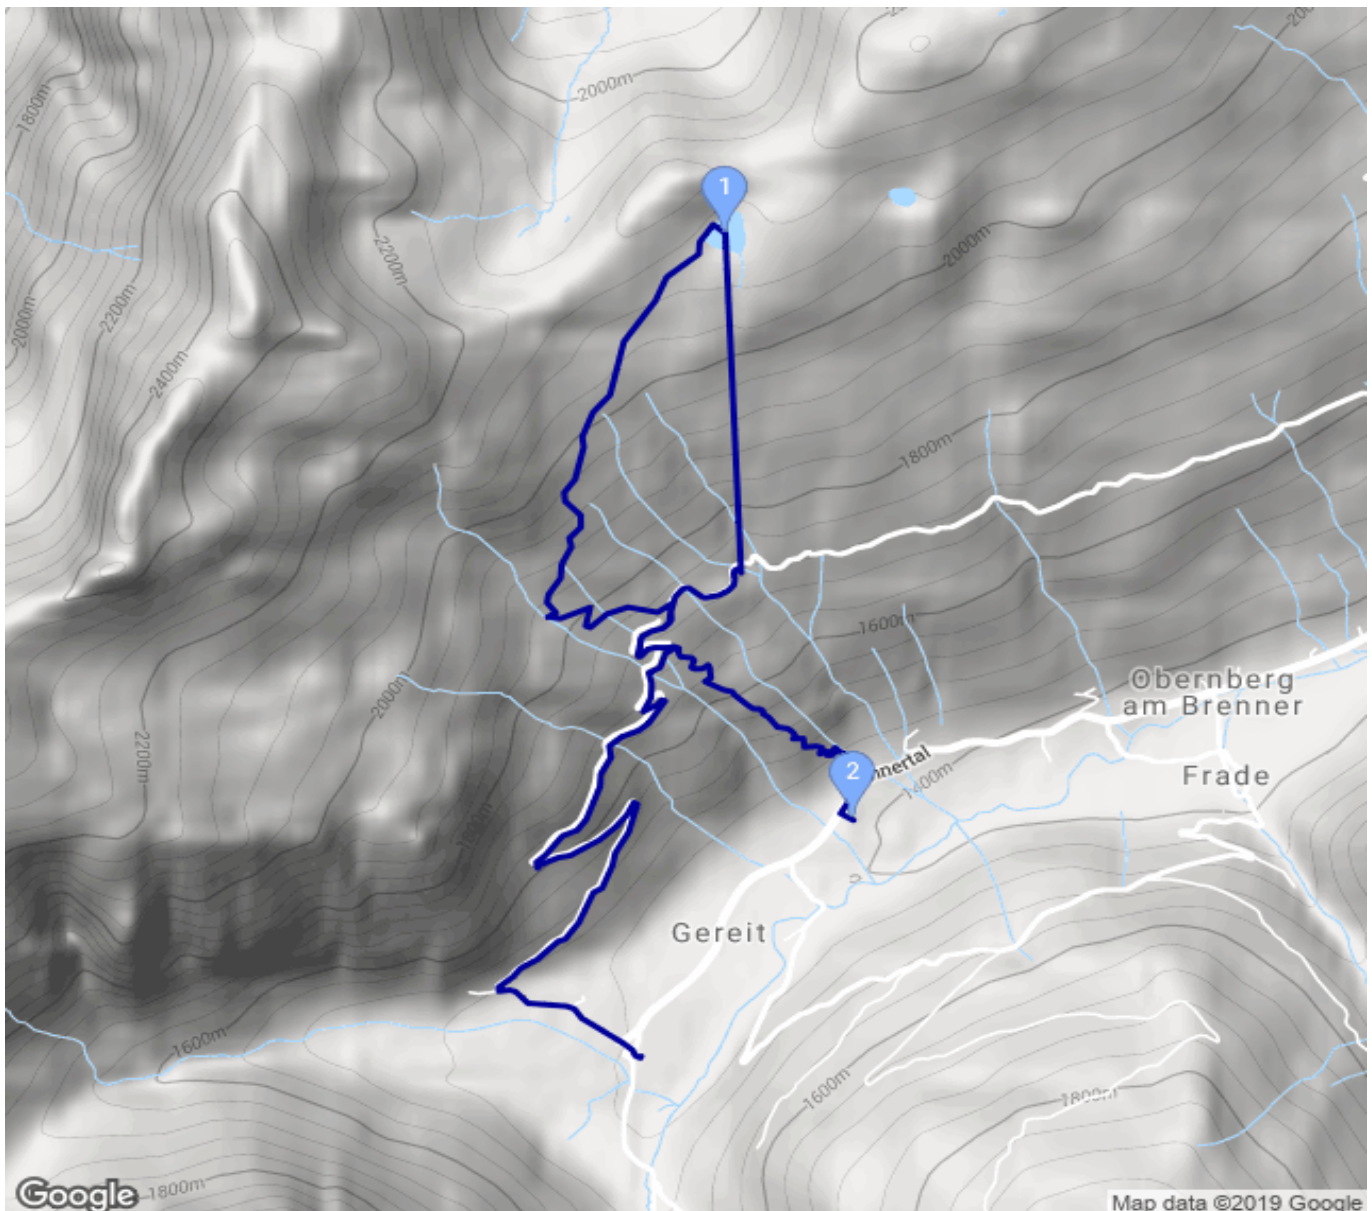

P Lichtsee 2.105m - Jugend- und Seminarhaus Obernberg

Kategorie: **Schneeschuh**
Schwierigkeit: **WT3**
Länge: **8.33 km**
gegangen Do. 31.01.2019

Gehzeit: **05:00 Stunden**
Aufstieg: **731 Hm**
Abstieg: **765 Hm**

POIs in der Route:

1. Lichtsee 2101 m

2. Jugend- und Seminarhaus Obernberg 1400 m

Höhenprofil

P Lichtsee 2.105m - Jugend-und Seminarhaus Obernberg

Persönliche Anmerkungen

1.halbe Tag - DAV ILL