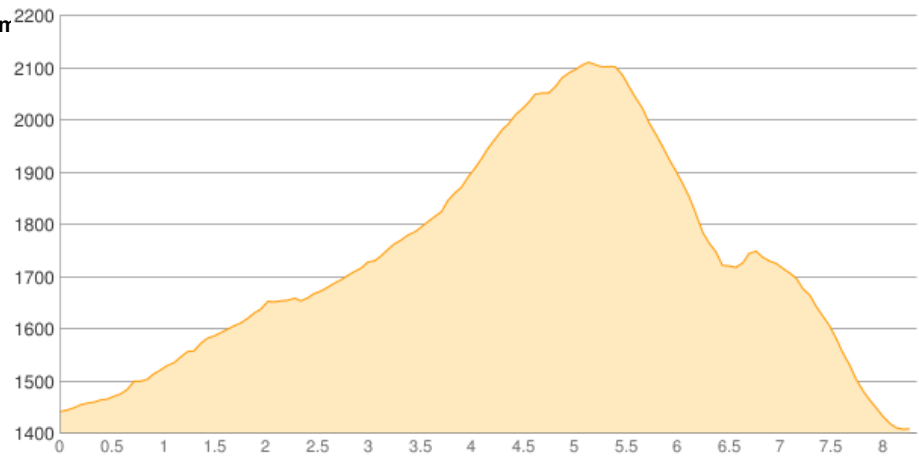

P Lichtsee 2.105m - Jugend- und Seminarhaus Obernberg

Kategorie: **Schneeschuh**
Schwierigkeit: **WT3**
Länge: **8.33 km**
gegangen Do. 31.01.2019

Gehzeit: **05:00 Stunden**
Aufstieg: **731 Hm**
Abstieg: **765 Hm**

POIs in der Route:

1. Lichtsee 2101 m

2. Jugend- und Seminarhaus Obernberg 1400 m

Höhenprofil

P Lichtsee 2.105m - Jugend-und Seminarhaus Obernberg

Persönliche Anmerkungen

1.halbe Tag - DAV ILL