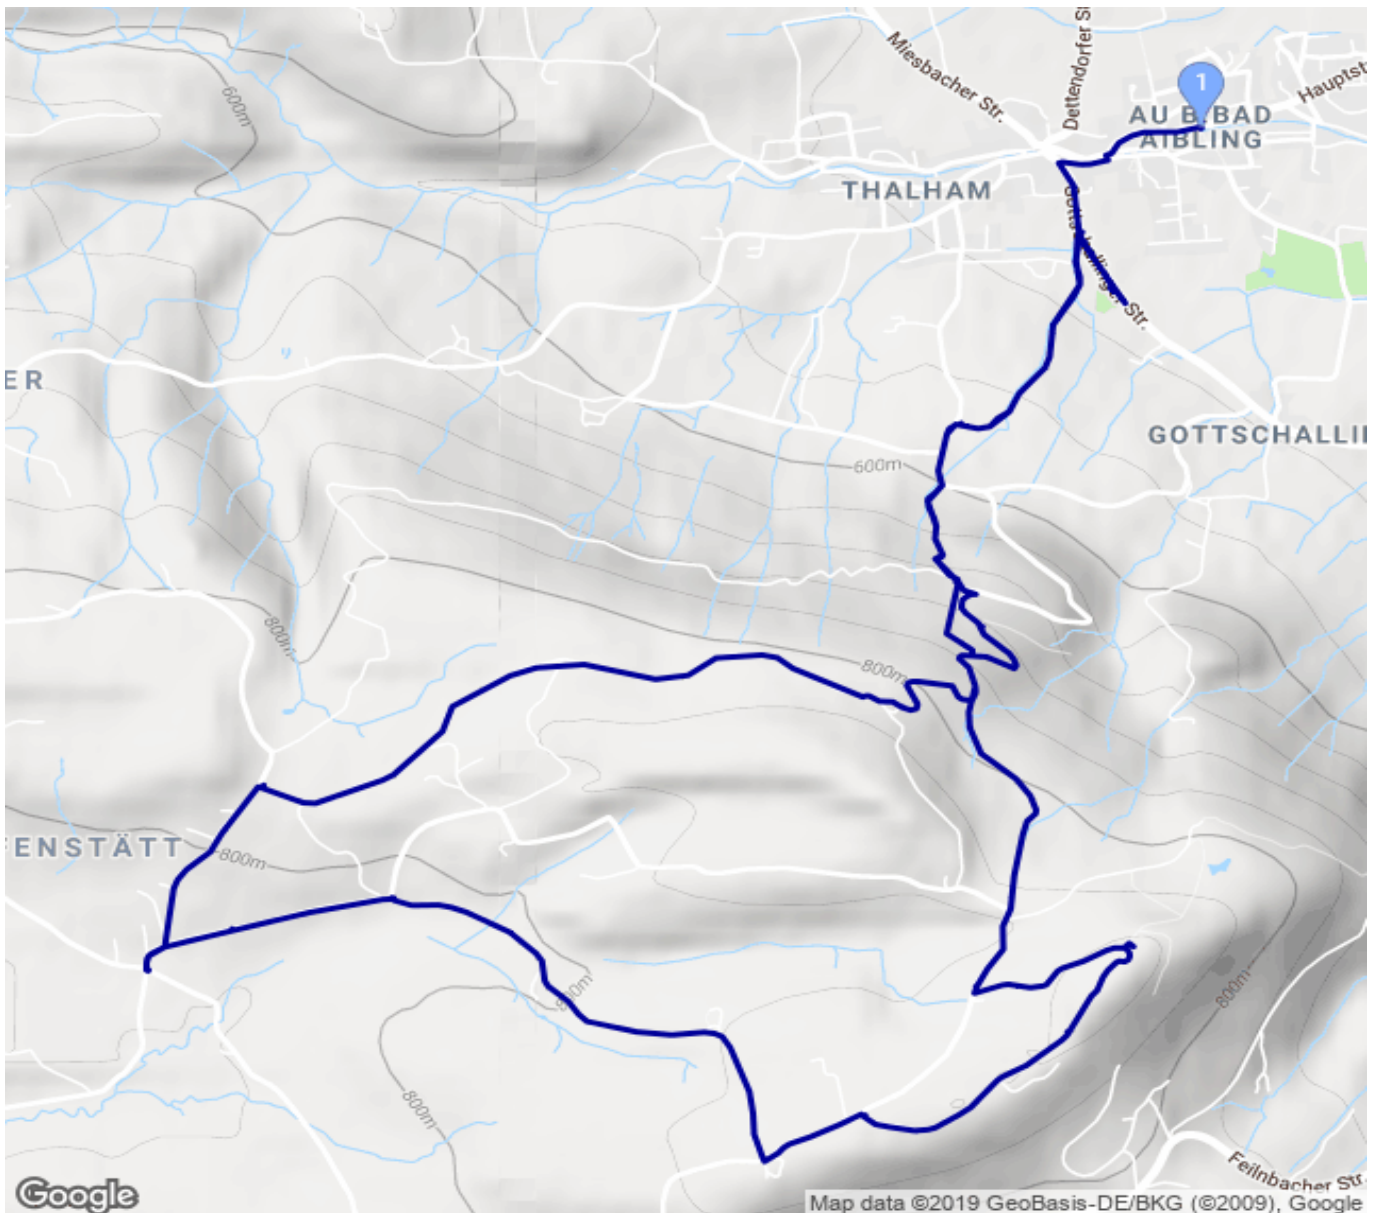

Auerberg Effenstätt

Kategorie: **Wandern**
Schwierigkeit:
Länge: **14.79 km**
gegangen Mi. 20.02.2019

Gehzeit: **04:00 Stunden**
Aufstieg: **483 Hm**
Abstieg: **492 Hm**

POIs in der Route:

1. Au Bad Aibling 507 m

Höhenprofil

Auerberg Effenstätt

Beschreibung

Hofkapellenwanderung