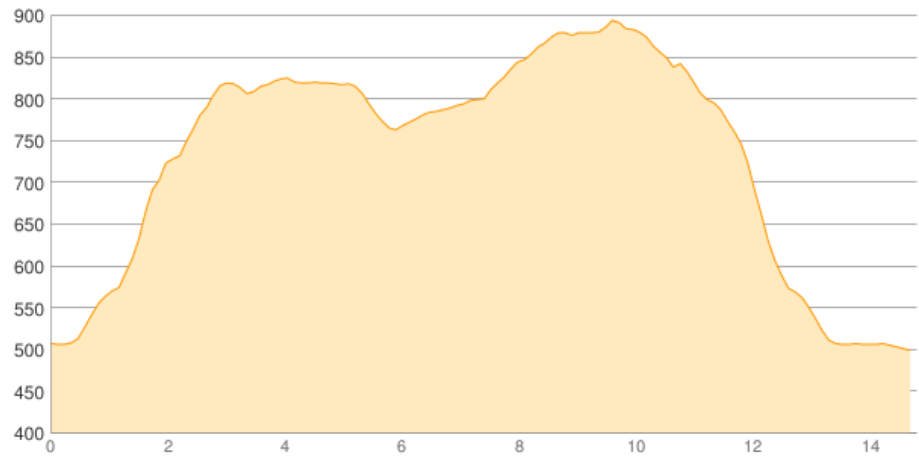

Auerberg Effenstätt

Kategorie: **Wandern**
Schwierigkeit:
Länge: **14.79 km**
gegangen Mi. 20.02.2019

Gehzeit: **04:00 Stunden**
Aufstieg: **483 Hm**
Abstieg: **492 Hm**

POIs in der Route:

1. Au Bad Aibling 507 m

Höhenprofil

Auerberg Effenstätt

Beschreibung

Hofkapellenwanderung