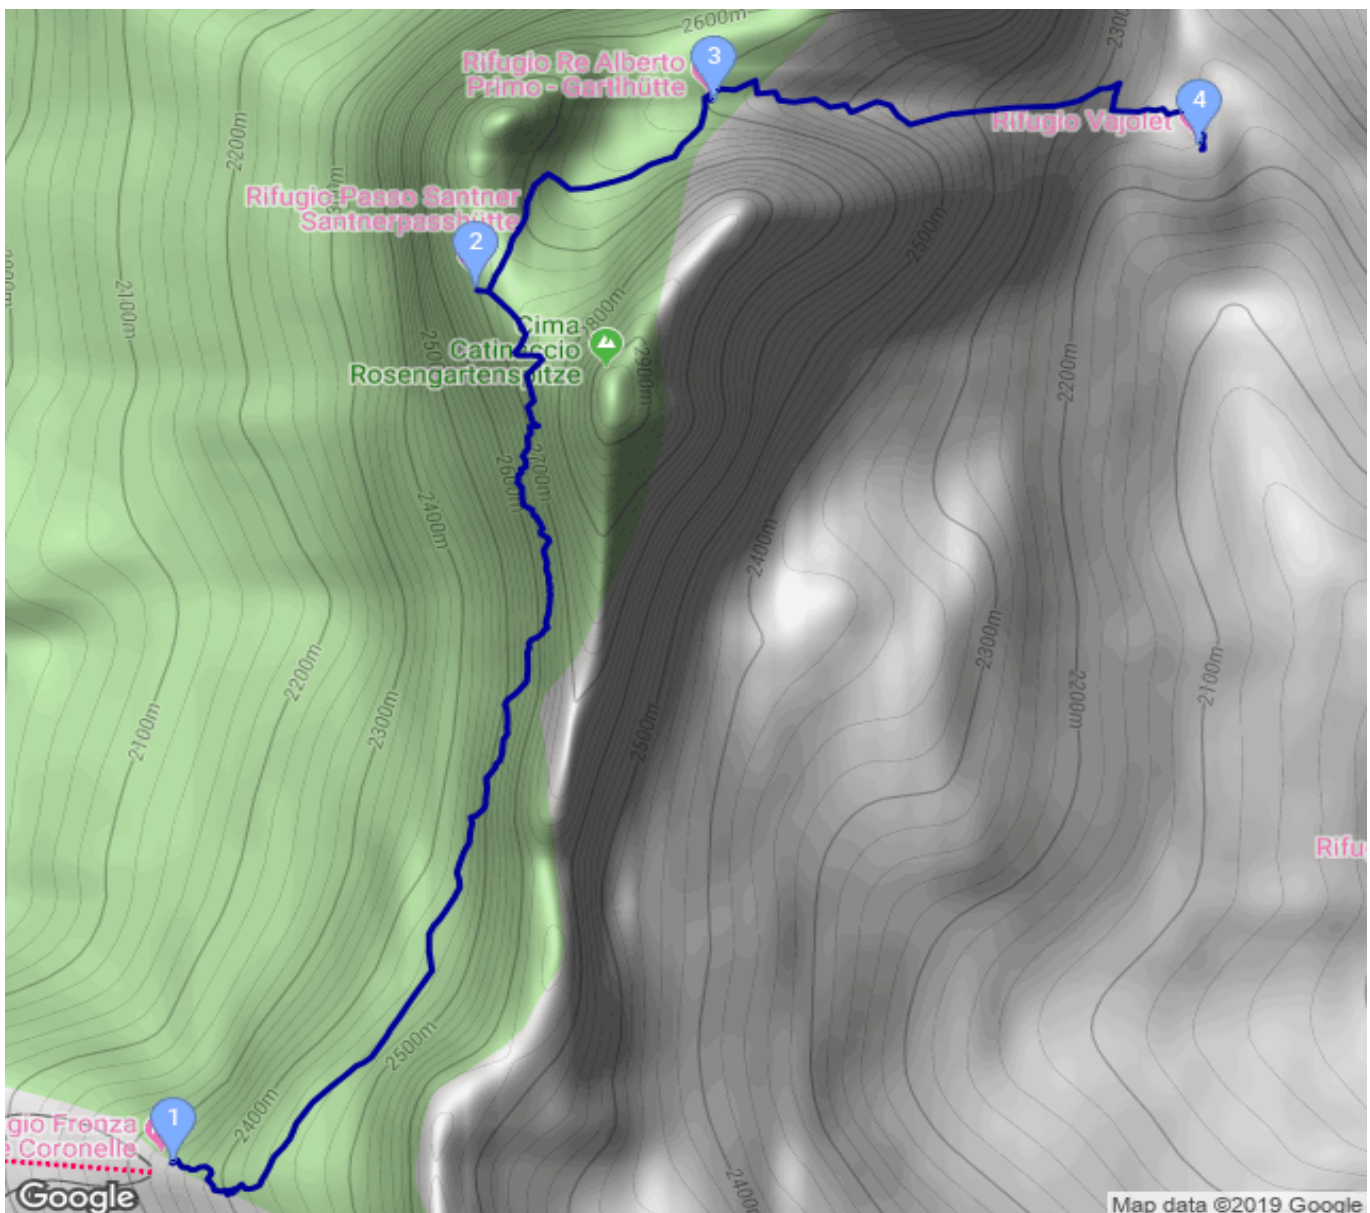

Kölner Hütte - Santnerpasshütte - ... - Vajolet-Hütte

Kategorie: **Klettersteig**

Gehzeit: **04:00 Stunden**

Schwierigkeit: **B**

Aufstieg: **623 Hm**

Länge: **3.67 km**

Abstieg: **725 Hm**

noch nicht geplant

POIs in der Route:

1. Kölner Hütte 2337 m
2. Santnerpasshütte 2734 m
3. Gartlhütte 2621 m
4. Vajolet-Hütte 2243 m

Höhenprofil

Kölner Hütte - Santnerpasshütte - ... - Vajolet-Hütte

Beschreibung

dzień 1