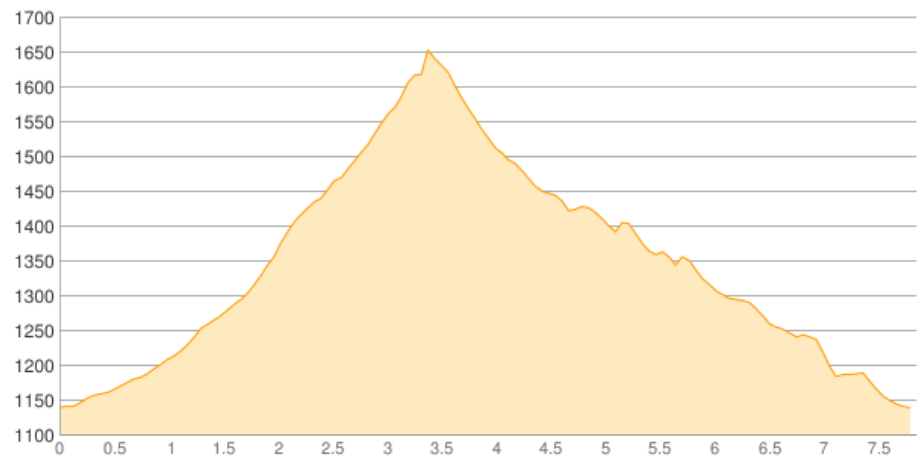

Kaiserrau

Kategorie: **Skitour**
Schwierigkeit: **L**
Länge: **7.85 km**
gegangen Do. 07.02.2019

Gehzeit: **02:25 Stunden**
Aufstieg: **580 Hm**
Abstieg: **582 Hm**

POIs in der Route:

1. Oberst-Klinke-Hütte 1504 m

Höhenprofil

Kaiserau

Beschreibung

Skitour mit Helene