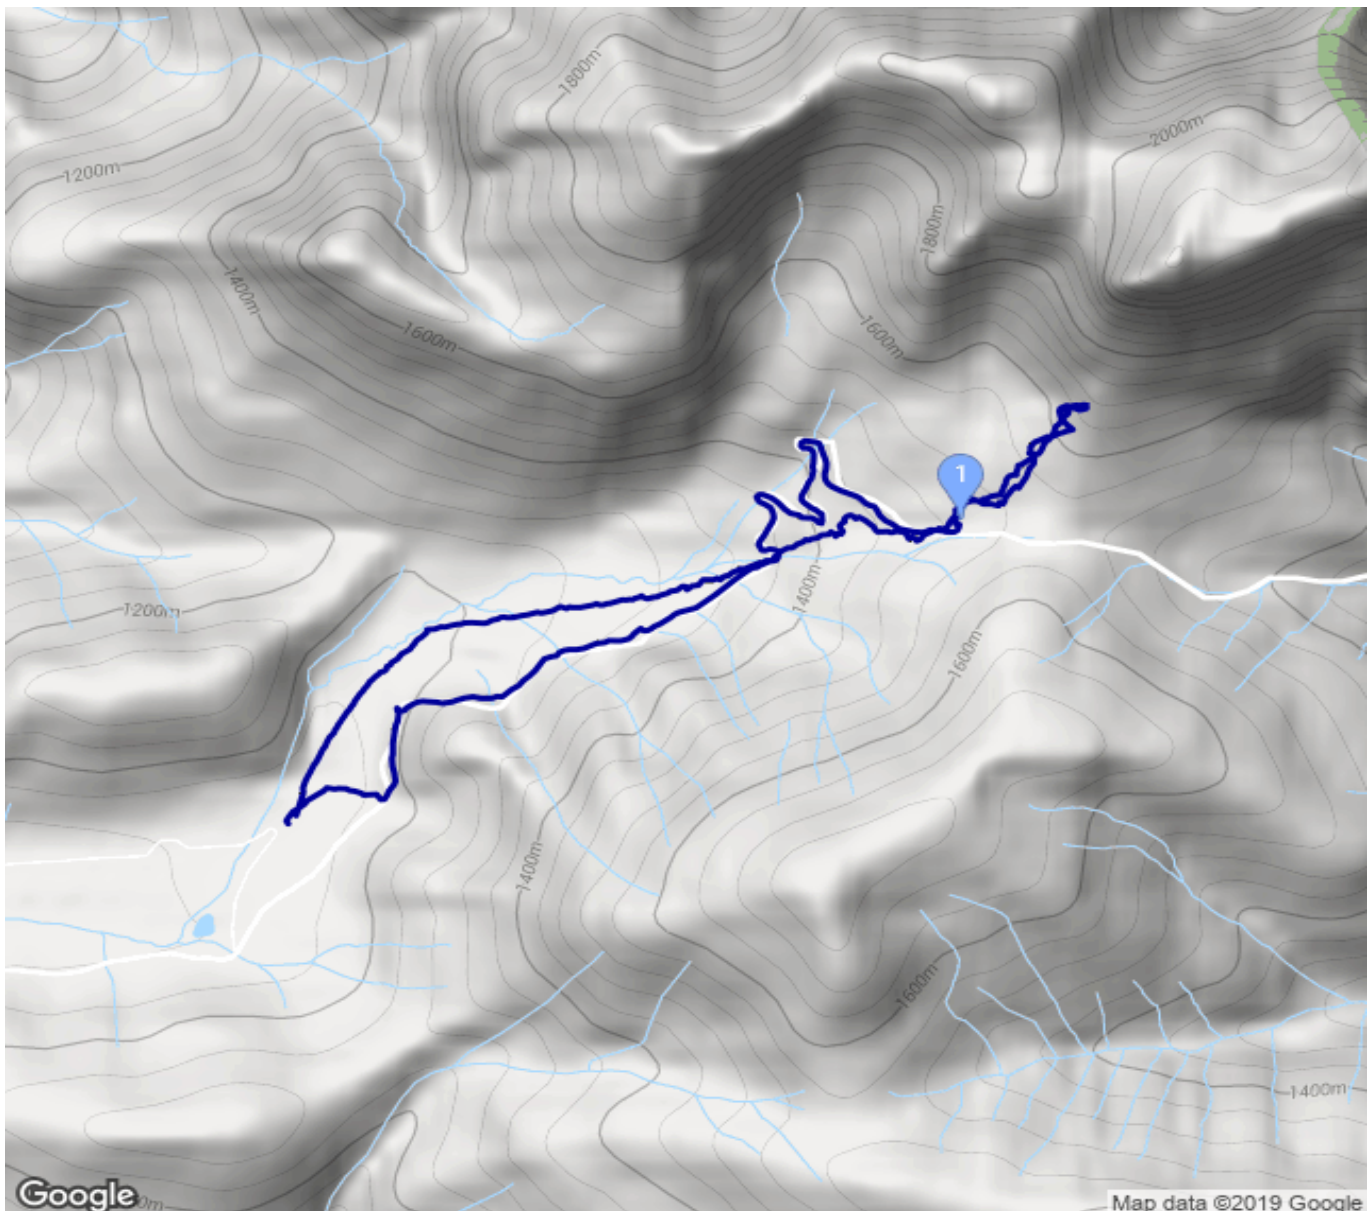

Kaiserrau

Kategorie: **Skitour**
Schwierigkeit: **L**
Länge: **7.85 km**
gegangen Do. 07.02.2019

Gehzeit: **02:25 Stunden**
Aufstieg: **580 Hm**
Abstieg: **582 Hm**

POIs in der Route:

1. Oberst-Klinke-Hütte 1504 m

Höhenprofil

Kaiserau

Beschreibung

Skitour mit Helene