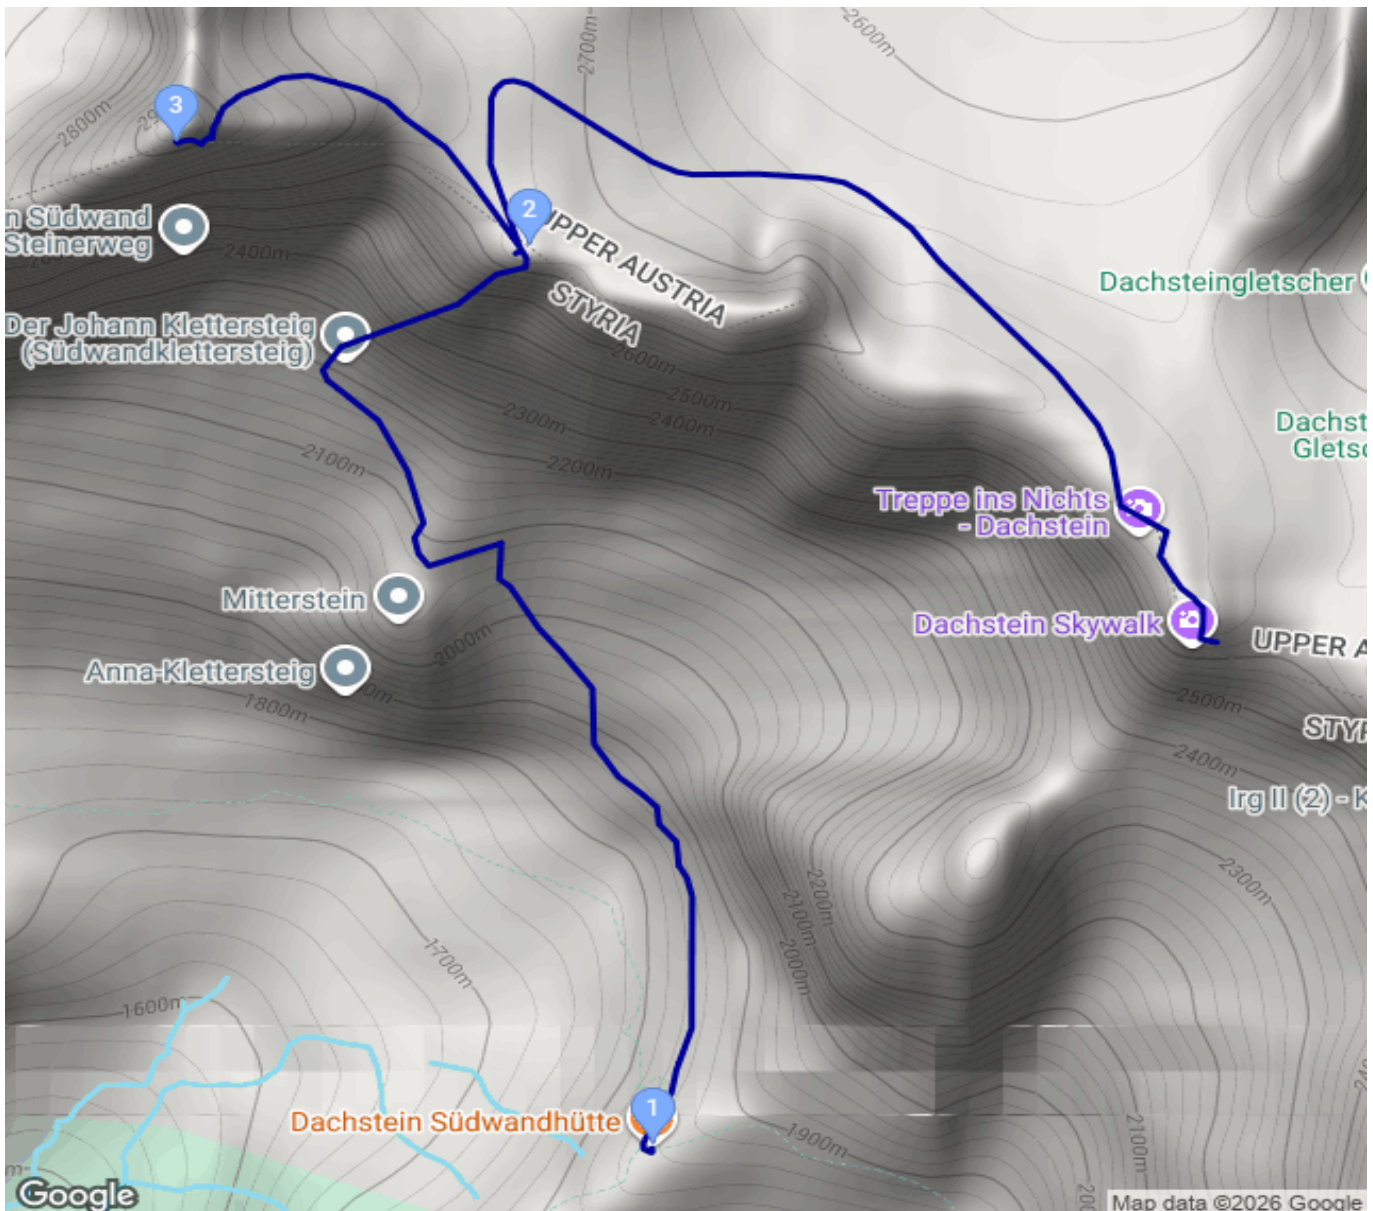

# Dachstein Super Ferrata

Kategorie: **Klettersteig**  
Schwierigkeit: **E**  
Länge: **5.43 km**  
gegangen Do. 07.07.2011

Gehzeit: **09:00 Stunden**  
Aufstieg: **1184 Hm**  
Abstieg: **411 Hm**

POIs in der Route:

1. Dachsteinsüdwandhütte 1871 m
2. Seethalerhütte 2740 m
3. Hoher Dachstein 2995 m

Höhenprofil

# Dachstein Super Ferrata