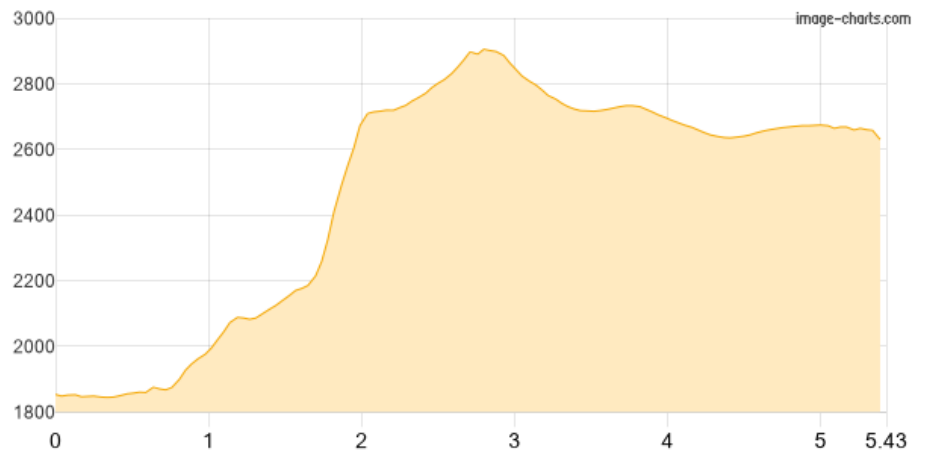

# Dachstein Super Ferrata

Kategorie: **Klettersteig**  
Schwierigkeit: **E**  
Länge: **5.43 km**  
gegangen Do. 07.07.2011

Gehzeit: **09:00 Stunden**  
Aufstieg: **1184 Hm**  
Abstieg: **411 Hm**

POIs in der Route:

1. Dachsteinsüdwandhütte 1871 m
2. Seethalerhütte 2740 m
3. Hoher Dachstein 2995 m

Höhenprofil

# Dachstein Super Ferrata