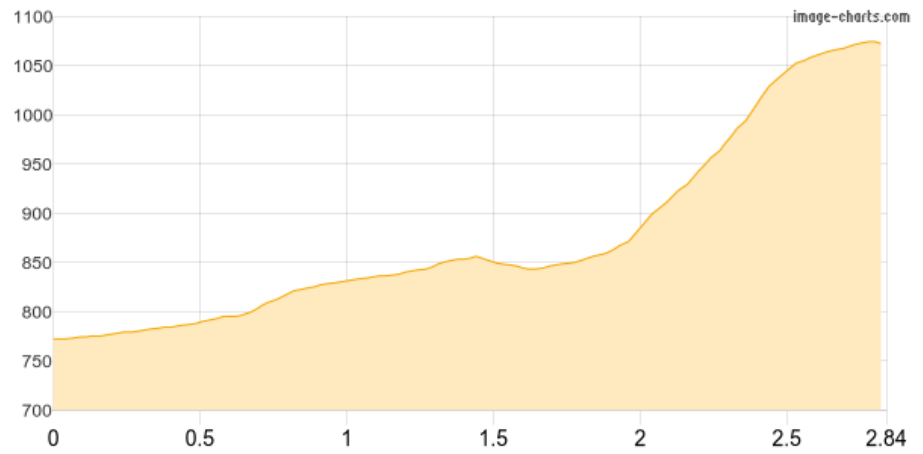

# Naglköpf \_ Pistenschitour mit Anfahrt per Zug

Kategorie: **Skitour**  
Schwierigkeit: **L**  
Länge: **2.84 km**  
gegangen So. 03.03.2019

Gehzeit: **01:30 Stunden**  
Aufstieg: **317 Hm**  
Abstieg: **17 Hm**

POIs in der Route:

1. Naglköpf 1090 m

Höhenprofil

### **Beschreibung**

leichte Pistenschitour; allerdings ist der Aufstieg direkt neben dem Schlepplift