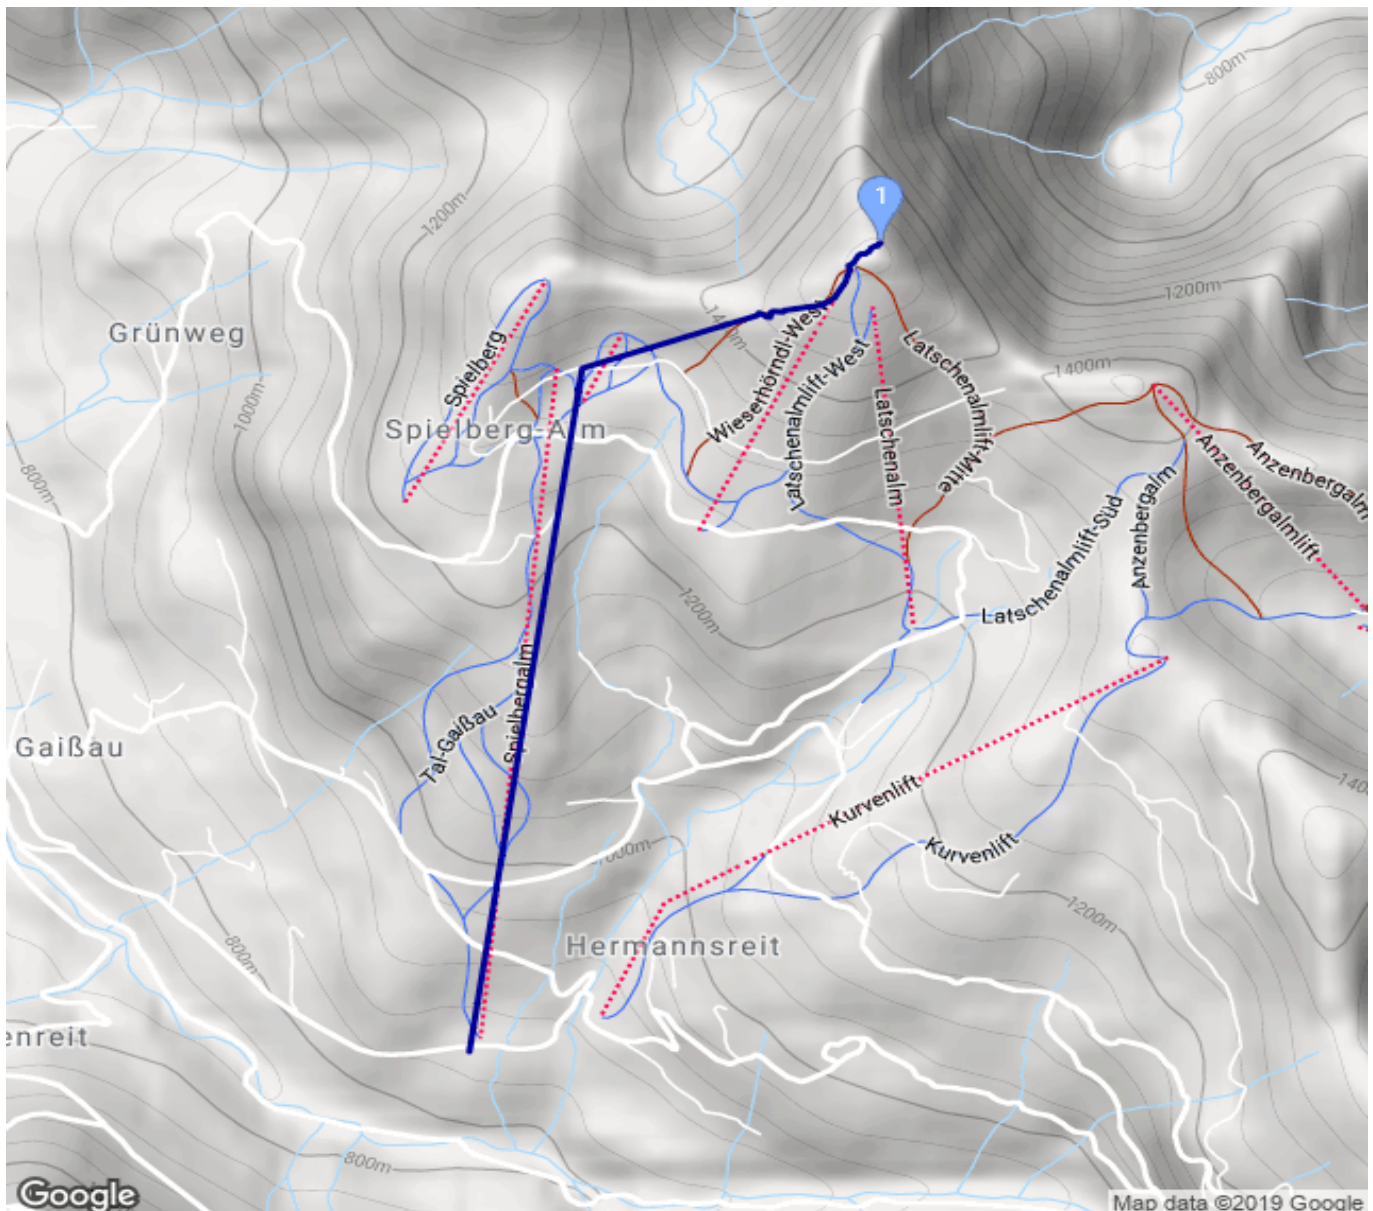

Wieserhörndl

Kategorie: **Skitour**
Schwierigkeit:
Länge: **2.90 km**
gegangen Sa. 16.02.2019

Gehzeit: **02:15 Stunden**
Aufstieg: **665 Hm**
Abstieg: **0 Hm**

POIs in der Route:

1. Wieserhörndl 1519 m

Höhenprofil

Wieserhörndl

Persönliche Anmerkungen
traumhaftes Wetter