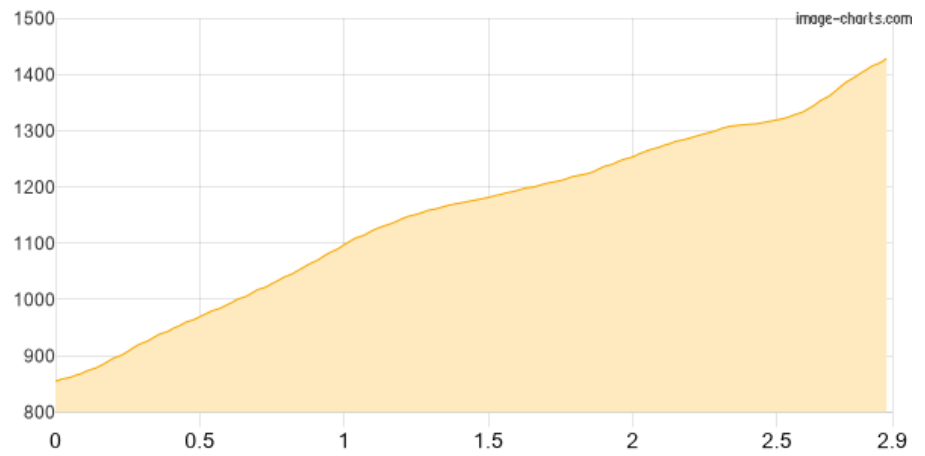

Wieserhörndl

Kategorie: **Skitour**
Schwierigkeit:
Länge: **2.90 km**
gegangen Sa. 16.02.2019

Gehzeit: **02:15 Stunden**
Aufstieg: **665 Hm**
Abstieg: **0 Hm**

POIs in der Route:

1. Wieserhörndl 1519 m

Höhenprofil

Wieserhörndl

Persönliche Anmerkungen
traumhaftes Wetter