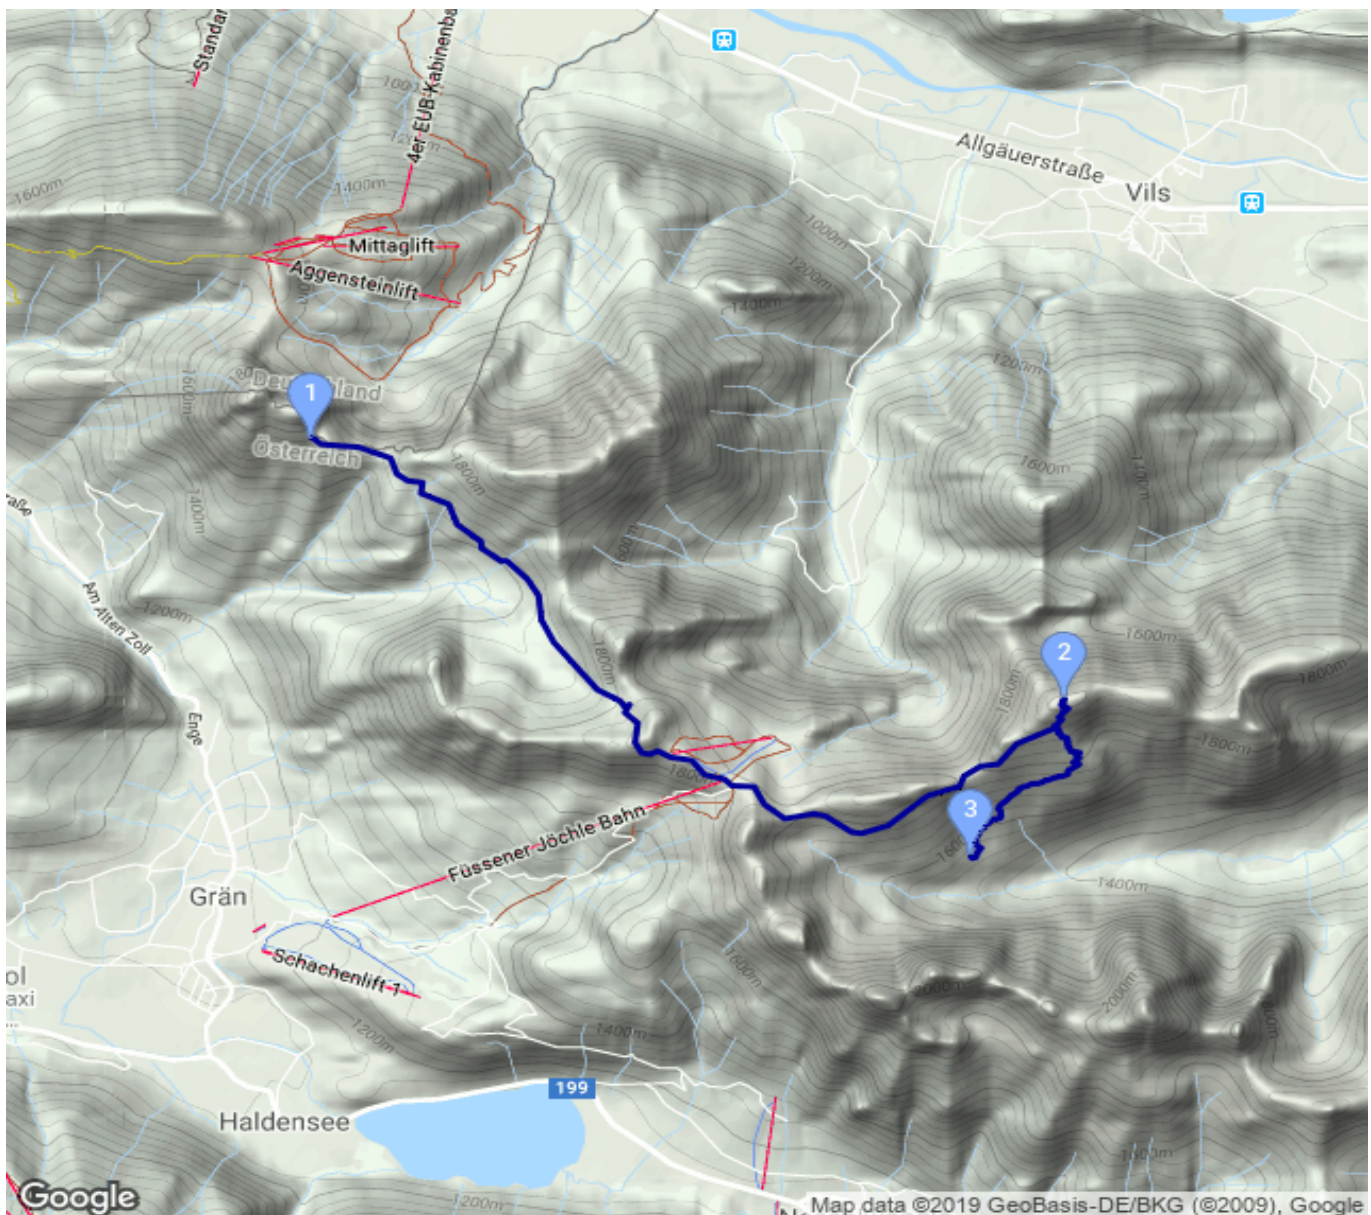

Bad Kissinger Hütte - ... - Füssener Hütte

Kategorie: **Wandern**
Schwierigkeit: **T2**
Länge: **8.55 km**
gegangen: **Mi. 19.06.2019**

Gehzeit: **05:00 Stunden**
Aufstieg: **655 Hm**
Abstieg: **875 Hm**

POIs in der Route:

1. **Bad Kissinger Hütte 1782 m**
2. **Große Schlicke 2059 m**
3. **Füssener Hütte 1550 m**

Höhenprofil

Bad Kissinger Hütte - ... - Füssener Hütte

Persönliche Anmerkungen

Bad Kissinger Hütte: Frühstücksbuffet 12 Euro / Person
Füssener Hütte: Übernachtung 2 x Viererlager (68 Euro/pro Familie)