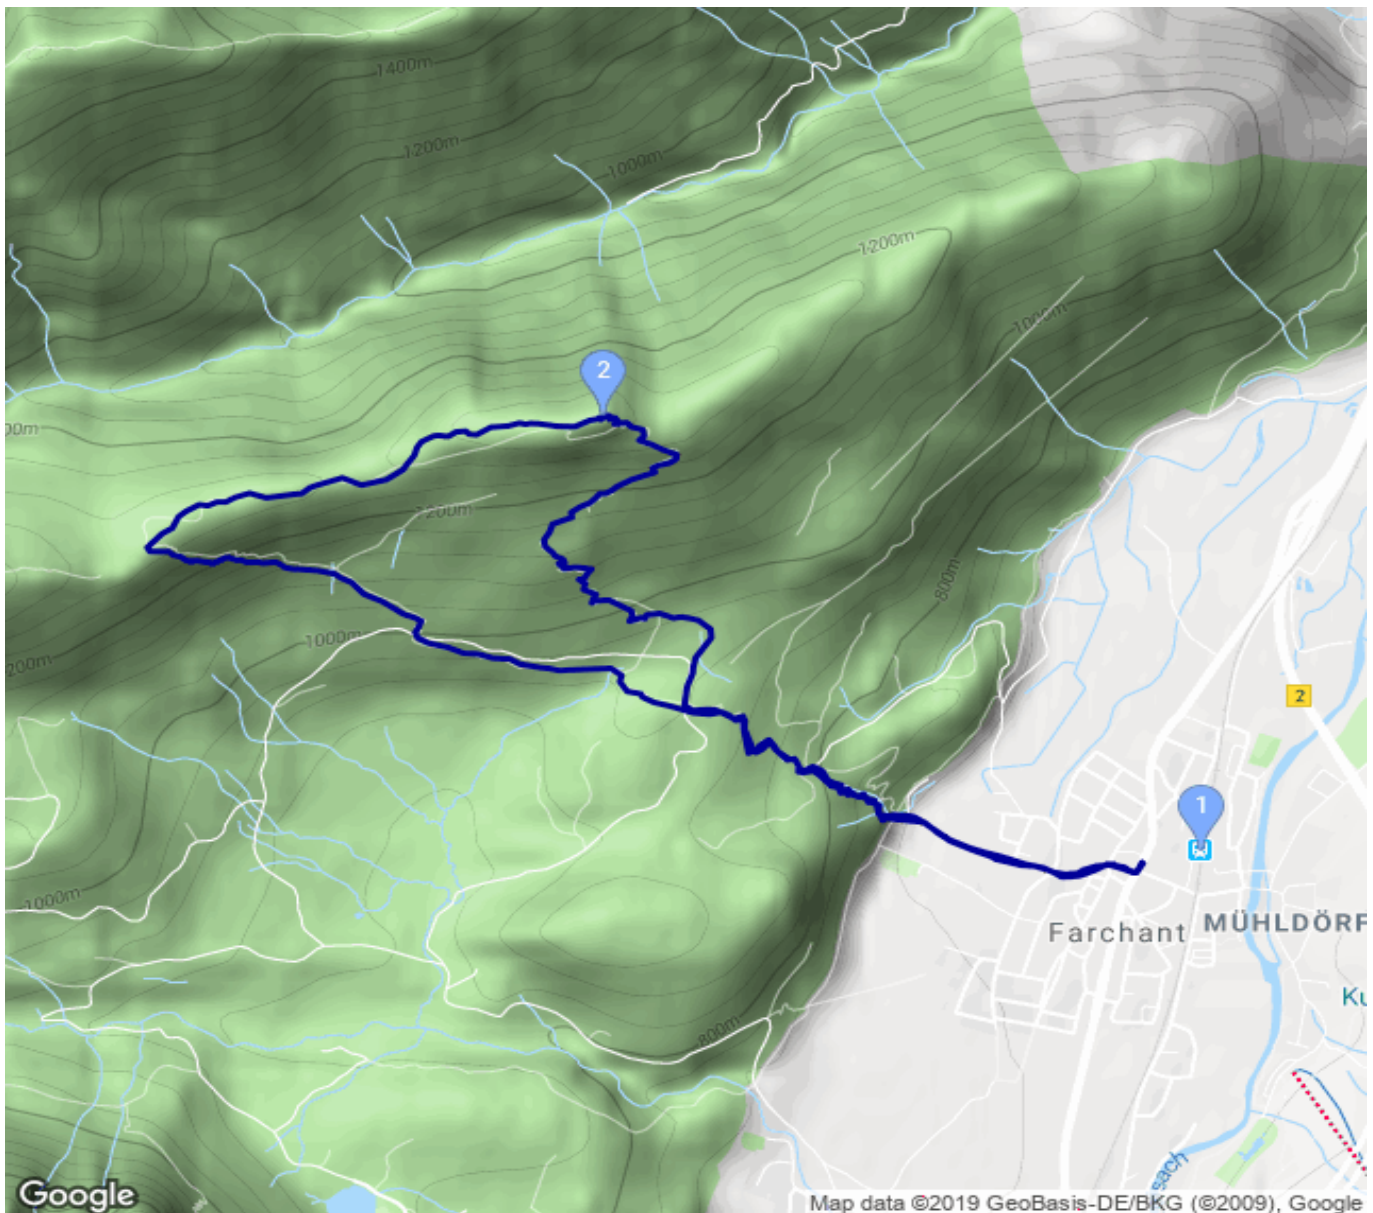

# Farchant - Schafkopf Überschreitung

Kategorie: **Wandern**  
Schwierigkeit: **T3**  
Länge: **9.82 km**  
gegangen Fr. 29.03.2019

Gehzeit: **05:10 Stunden**  
Aufstieg: **739 Hm**  
Abstieg: **739 Hm**

POIs in der Route:

1. Farchant 671 m
2. Schafkopf (Farchant) 1380 m

Höhenprofil

## Farchant - Schafkopf Überschreitung

### **Persönliche Anmerkungen**

Oben auf dem Rücken lag noch sehr viel Schnee, der aber fest war. Im Abstieg einige steile Schneefelder die umgangen werden mussten.