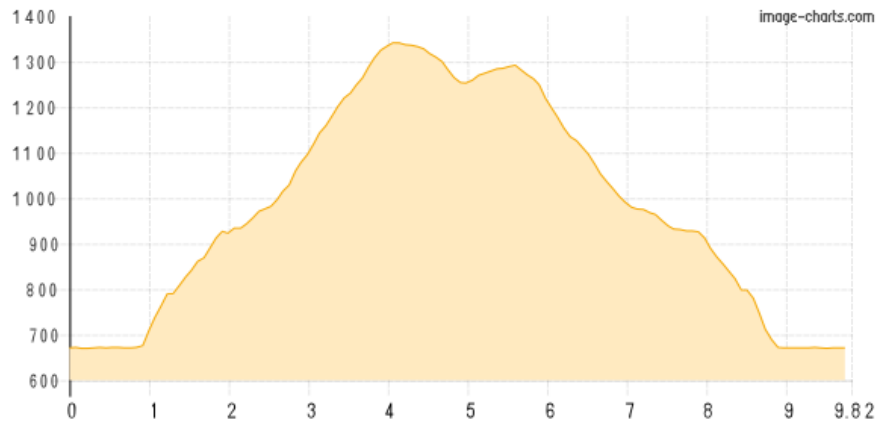

# Farchant - Schafkopf Überschreitung

Kategorie: **Wandern**  
Schwierigkeit: **T3**  
Länge: **9.82 km**  
gegangen Fr. 29.03.2019

Gehzeit: **05:10 Stunden**  
Aufstieg: **739 Hm**  
Abstieg: **739 Hm**

POIs in der Route:

1. Farchant 671 m
2. Schafkopf (Farchant) 1380 m

Höhenprofil

## Farchant - Schafkopf Überschreitung

### **Persönliche Anmerkungen**

Oben auf dem Rücken lag noch sehr viel Schnee, der aber fest war. Im Abstieg einige steile Schneefelder die umgangen werden mussten.