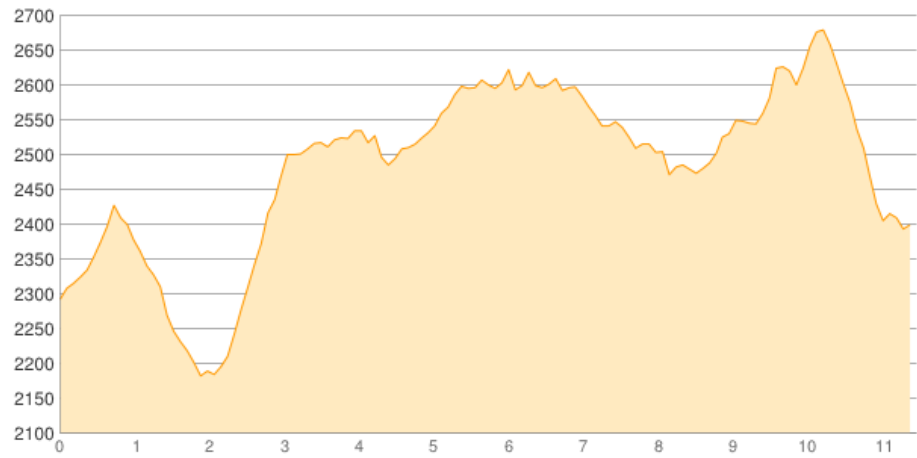

Carduccihütte - Oberbachernjoch - ... - Drei-Zinnen-Hütte

Kategorie: **Klettersteig**

Gehzeit: **06:55 Stunden**

Schwierigkeit:

Aufstieg: **1075 Hm**

Länge: **11.46 km**

Abstieg: **963 Hm**

noch nicht geplant

POIs in der Route:

1. Carduccihütte 2297 m
2. Oberbachernjoch 2519 m
3. Büllelejochhütte 2528 m
4. Büllelejochhütte 2528 m
5. Paternkofel 2744 m
6. Dreizinnenhütte 2405 m

Höhenprofil

Google

Map data ©2015 Google