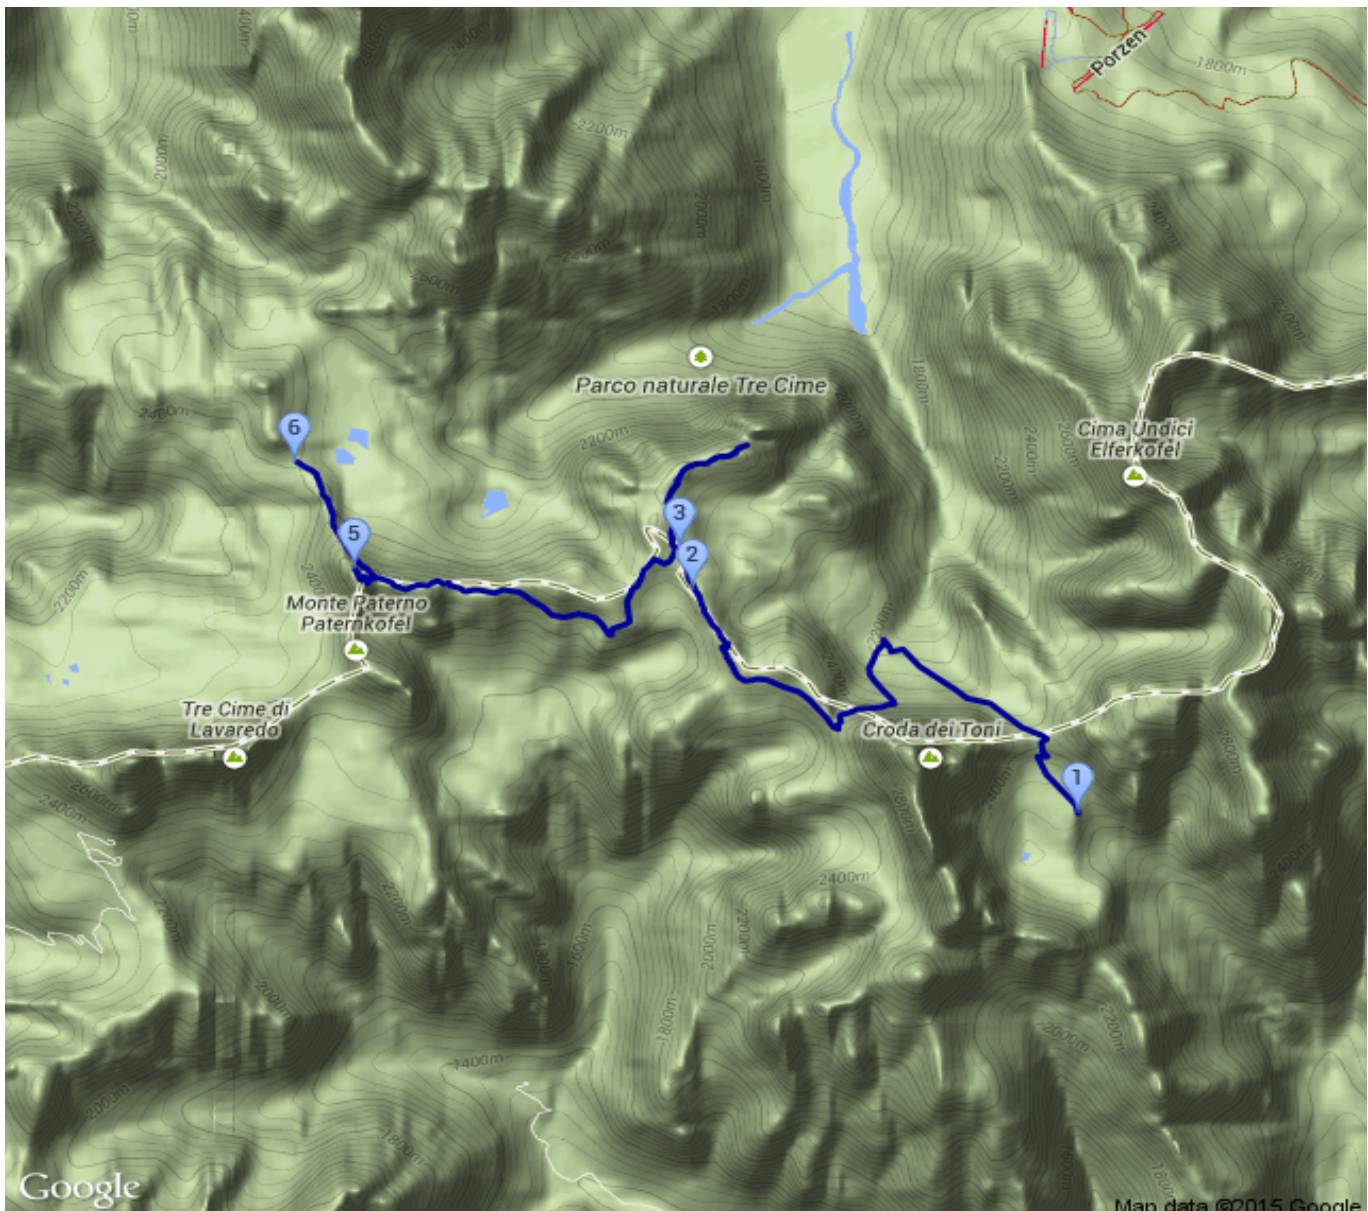

Carduccihütte - Oberbachernjoch - ... - Drei-Zinnen-Hütte

Kategorie: **Klettersteig**

Gehzeit: **06:55 Stunden**

Schwierigkeit:

Aufstieg: **1075 Hm**

Länge: **11.46 km**

Abstieg: **963 Hm**

noch nicht geplant

POIs in der Route:

1. Carduccihütte 2297 m
2. Oberbachernjoch 2519 m
3. Büllelejochhütte 2528 m
4. Büllelejochhütte 2528 m
5. Paternkofel 2744 m
6. Dreizinnenhütte 2405 m

Höhenprofil

Google

Map data ©2015 Google