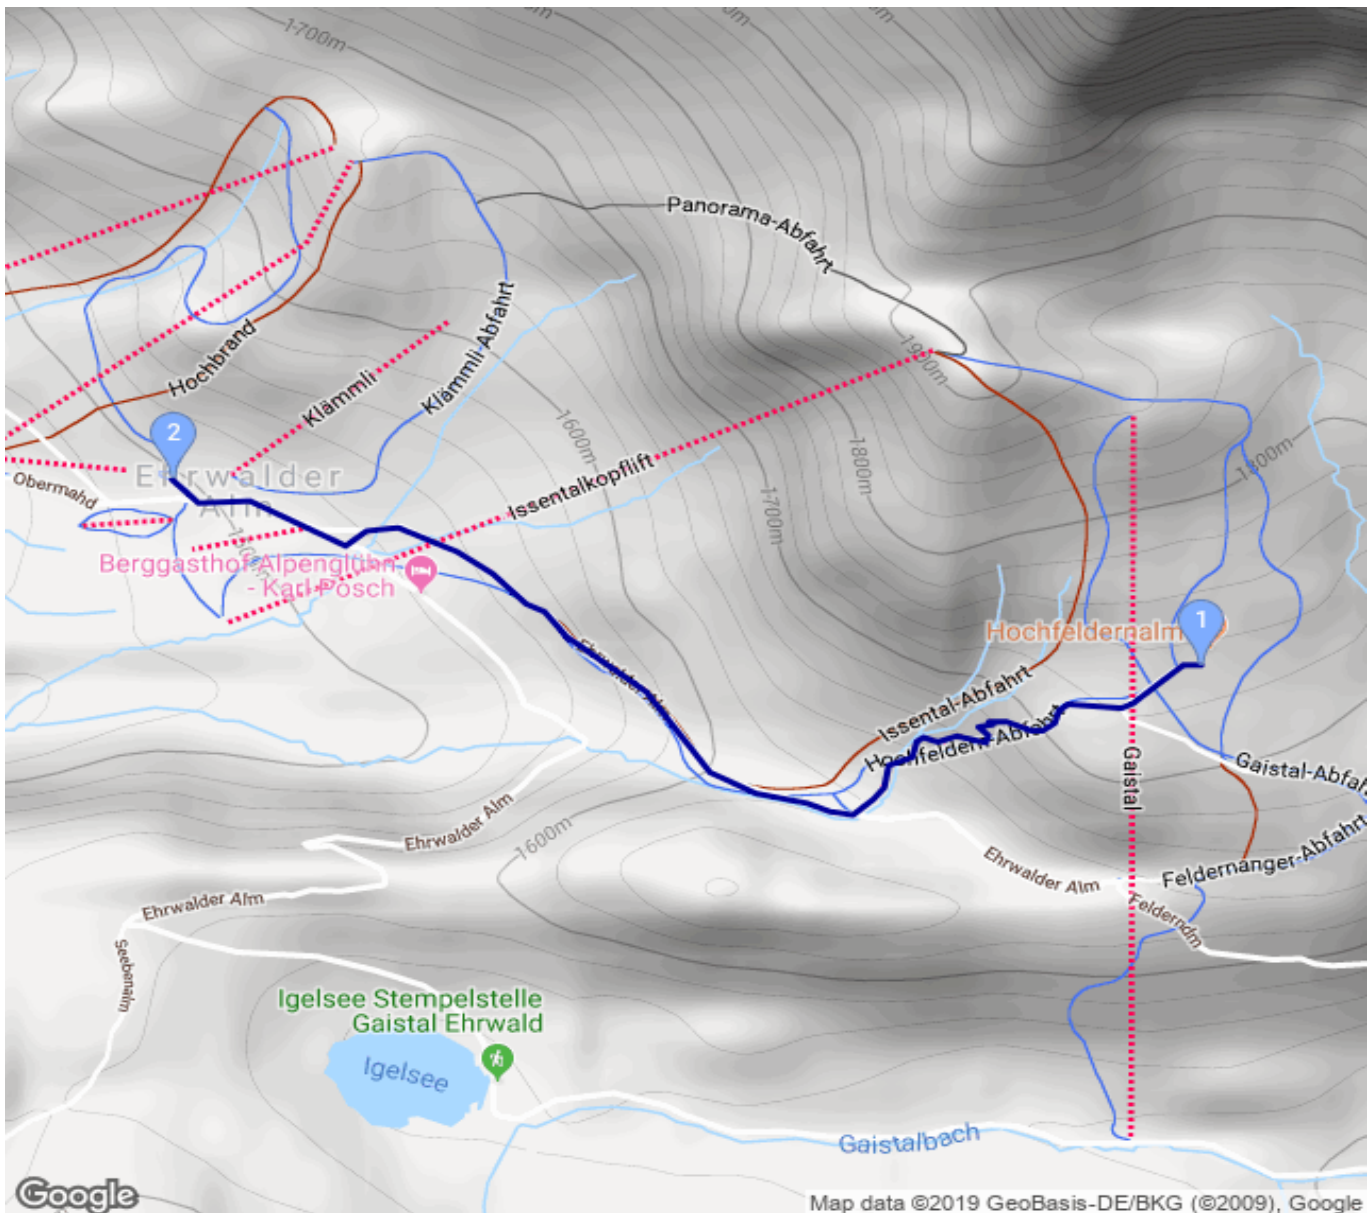

Hochfeldernalm - Ehrwalder Alm

Kategorie: **Wandern**

Gehzeit: **00:45 Stunden**

Schwierigkeit:

Aufstieg: **4 Hm**

Länge: **1.99 km**

Abstieg: **233 Hm**

noch nicht geplant

POIs in der Route:

1. Hochfeldernalm 1732 m
2. Ehrwalder Alm 1500 m

Höhenprofil

Google

Map data ©2019 GeoBasis-DE/BKG (©2009), Google