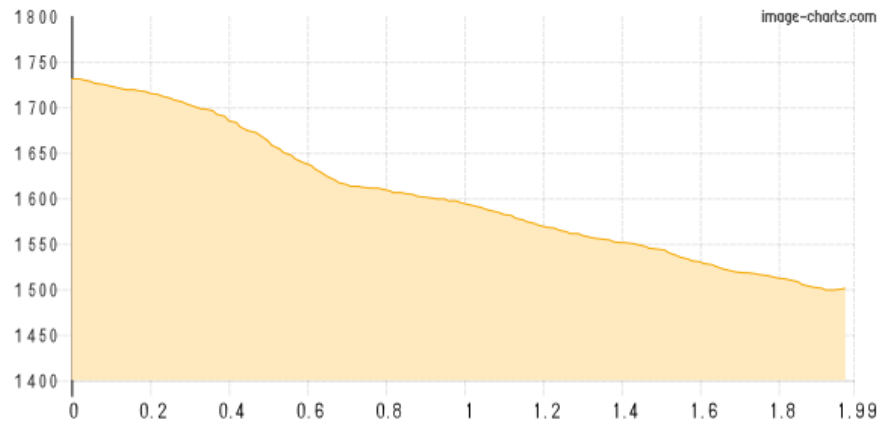

Hochfeldernalm - Ehrwalder Alm

Kategorie: **Wandern**

Gehzeit: **00:45 Stunden**

Schwierigkeit:

Aufstieg: **4 Hm**

Länge: **1.99 km**

Abstieg: **233 Hm**

noch nicht geplant

POIs in der Route:

1. Hochfeldernalm 1732 m
2. Ehrwalder Alm 1500 m

Höhenprofil

Google

Map data ©2019 GeoBasis-DE/BKG (©2009), Google