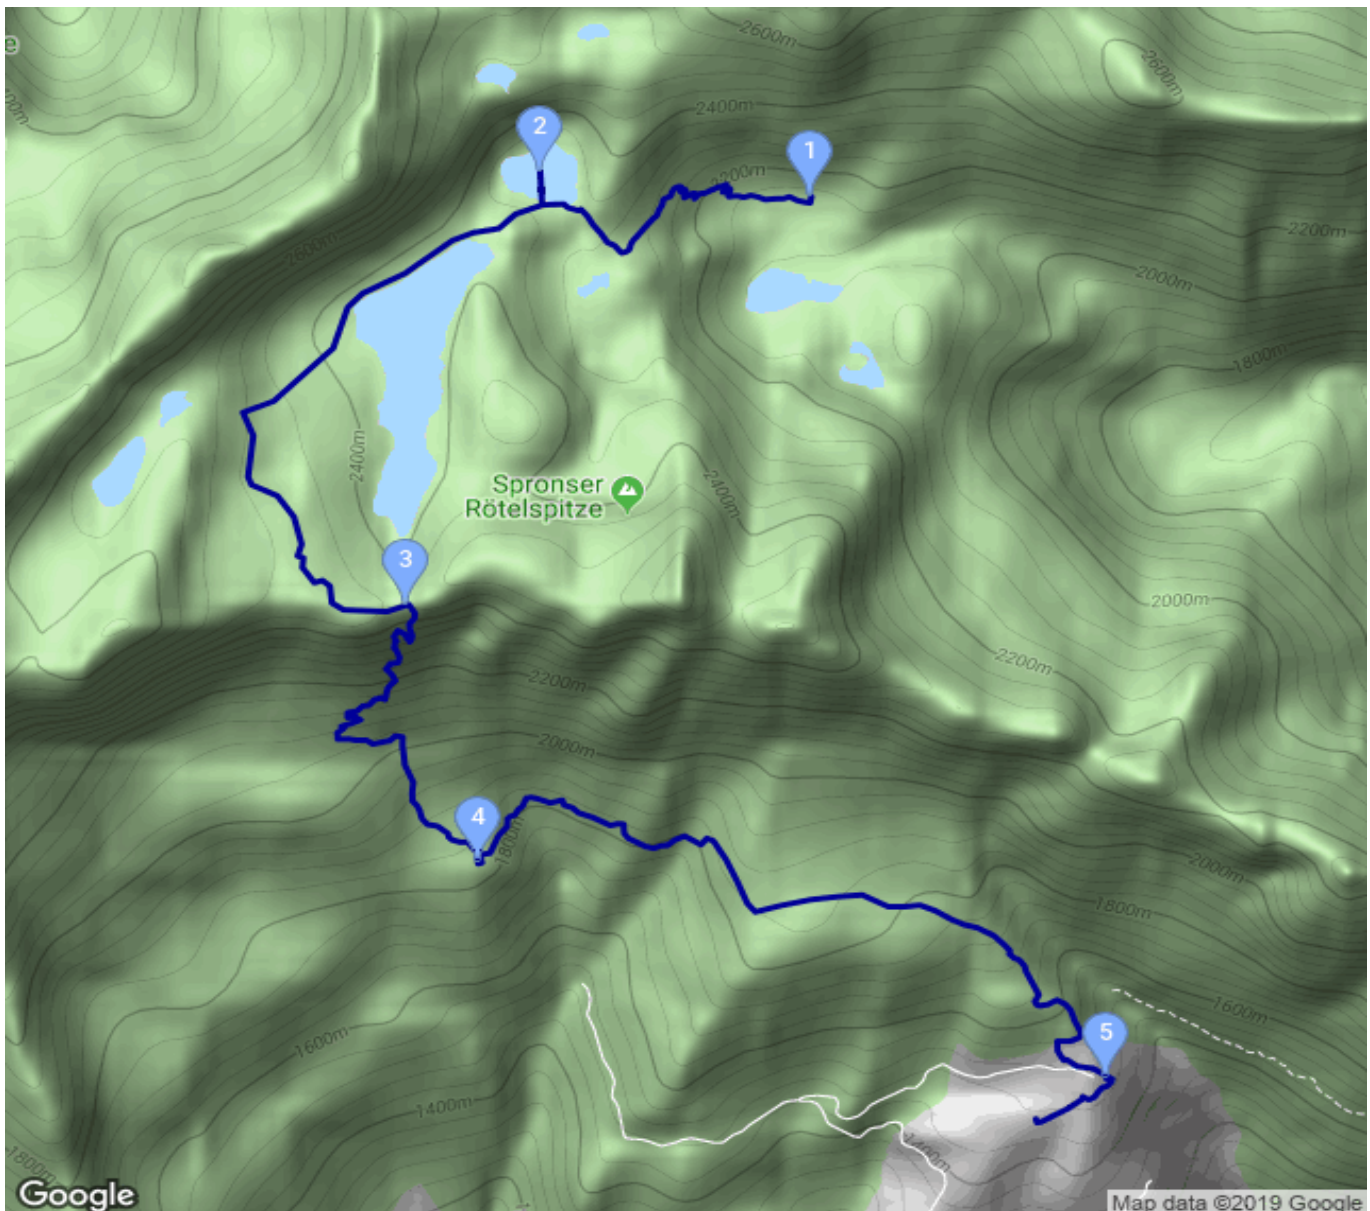

# Süd Tirol Oberkaser Alm - ... - Leiteraln -/ Vellau Korblift

Kategorie: **Wandern**  
Schwierigkeit:  
Länge: **8.53 km**  
geplant Do. 13.06.2019

Gehzeit: **05:20 Stunden**  
Aufstieg: **552 Hm**  
Abstieg: **1218 Hm**

POIs in der Route:

1. Oberkaser Alm 2131 m
2. Grünsee [ST] 2339 m
3. Hochgangscharte 2445 m
4. Hochganghaus 1839 m
5. Leiteraln 1522 m

Höhenprofil

# Süd Tirol Oberkaser Alm - ... - Leiteralp -|- Vellau Korblift

## **Beschreibung**

2019 Hütten-Tour mit Doris Tag 2