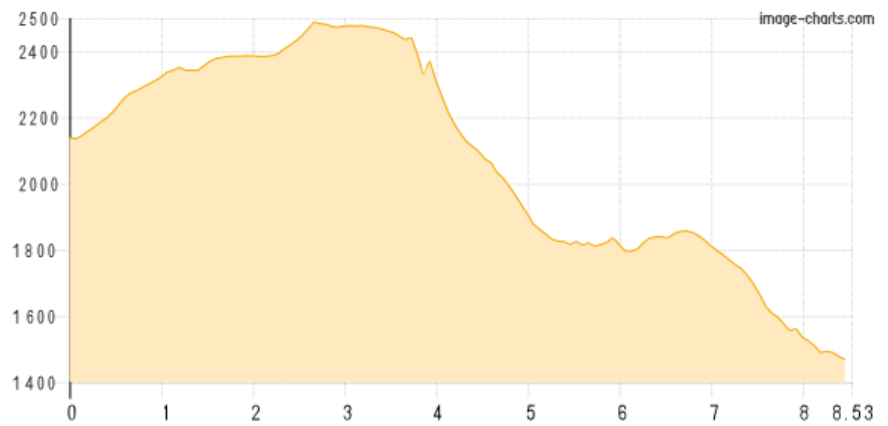

# Süd Tirol Oberkaser Alm - ... - Leiteraln -/ Vellau Korblift

Kategorie: **Wandern**  
Schwierigkeit:  
Länge: **8.53 km**  
geplant Do. 13.06.2019

Gehzeit: **05:20 Stunden**  
Aufstieg: **552 Hm**  
Abstieg: **1218 Hm**

POIs in der Route:

1. Oberkaser Alm 2131 m
2. Grünsee [ST] 2339 m
3. Hochgangscharte 2445 m
4. Hochganghaus 1839 m
5. Leiteraln 1522 m

Höhenprofil

# Süd Tirol Oberkaser Alm - ... - Leiteralp -|- Vellau Korblift