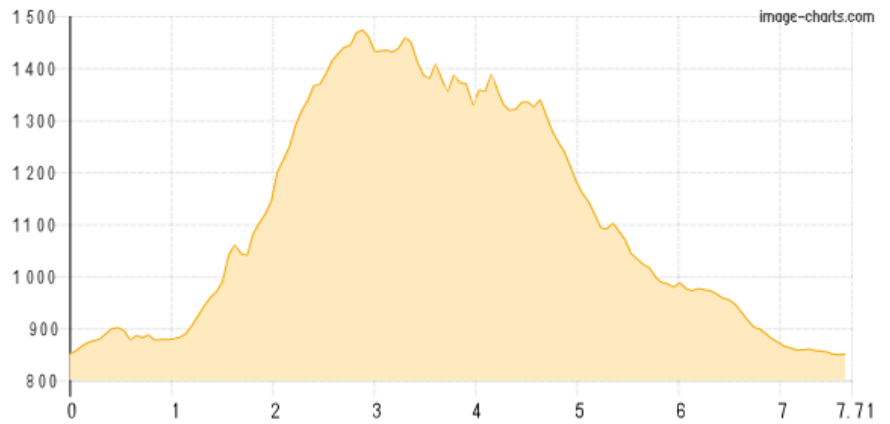

# Maurersteig - Königsstand - Maximilianssteig

Kategorie: **Wandern**  
Schwierigkeit: **T5**  
Länge: **7.71 km**  
gegangen Fr. 24.05.2019

Gehzeit: **06:15 Stunden**  
Aufstieg: **994 Hm**  
Abstieg: **994 Hm**

POIs in der Route:

1. Maurersteig 1209 m
2. Königsstand 1453 m
3. Maximilianssteig 1465 m

Höhenprofil

## Maurersteig - Königsstand - Maximilianssteig

### **Persönliche Anmerkungen**

Maurersteig frisch markiert...Viele steile Schneefelder auf der Rückseite.