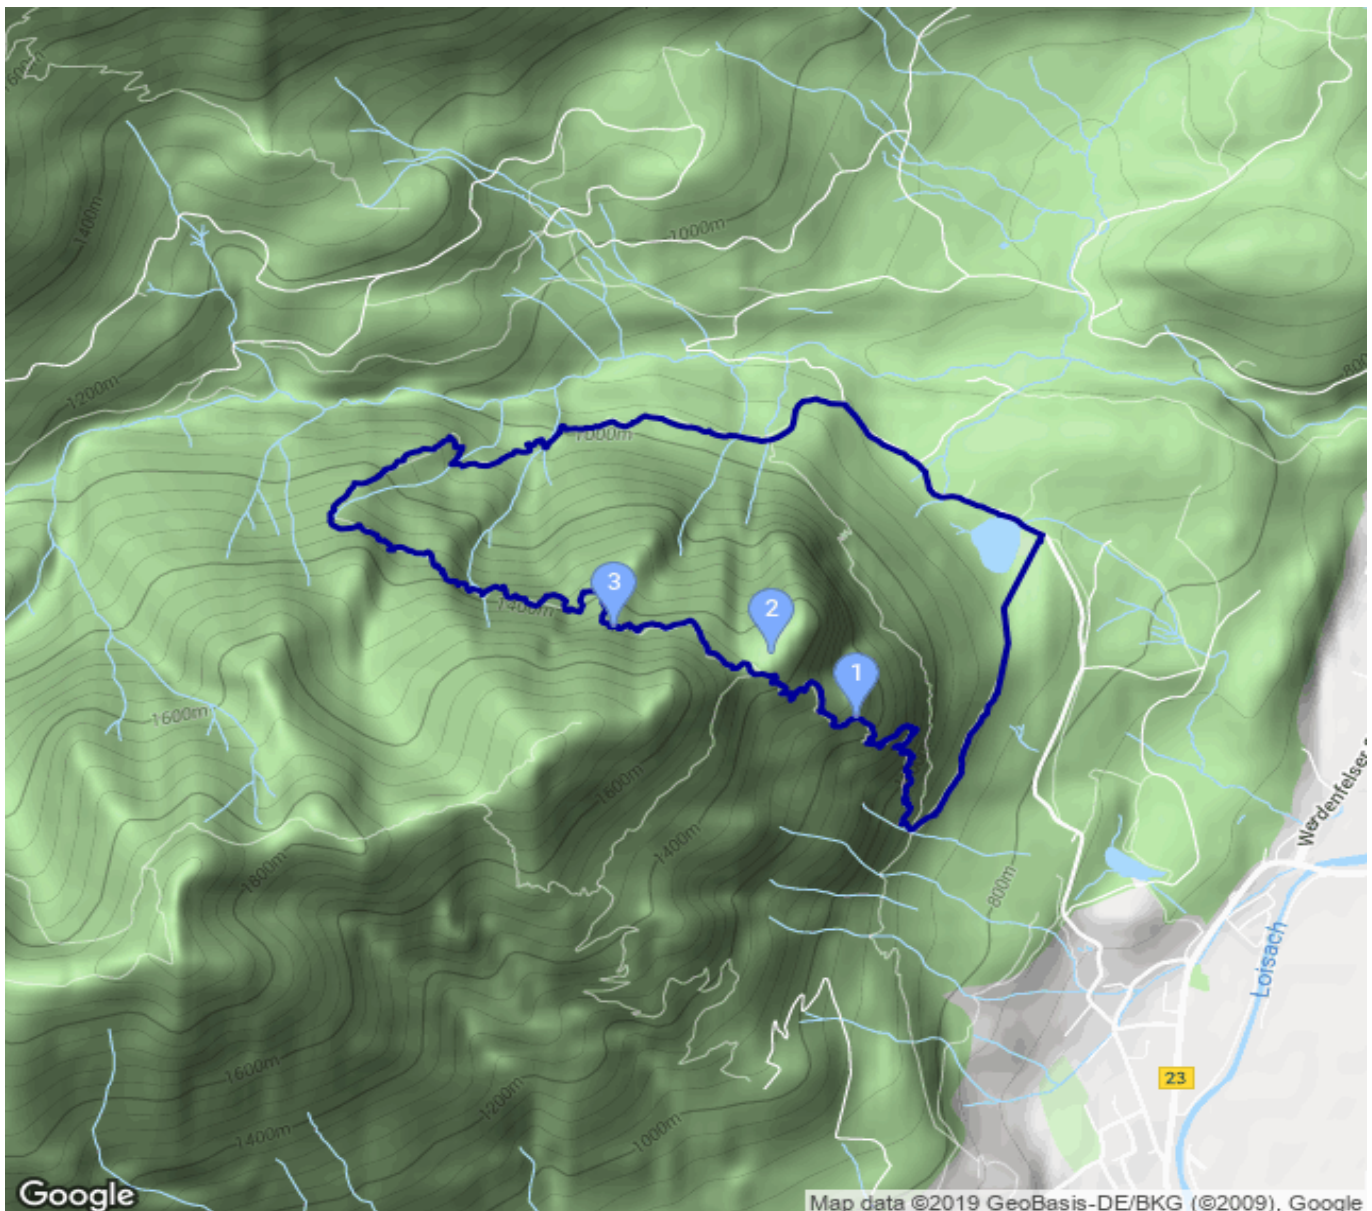

# Maurersteig - Königsstand - Maximilianssteig

Kategorie: **Wandern**  
Schwierigkeit: **T5**  
Länge: **7.71 km**  
gegangen Fr. 24.05.2019

Gehzeit: **06:15 Stunden**  
Aufstieg: **994 Hm**  
Abstieg: **994 Hm**

POIs in der Route:

1. Maurersteig 1209 m
2. Königsstand 1453 m
3. Maximilianssteig 1465 m

Höhenprofil

## Maurersteig - Königsstand - Maximilianssteig

### **Persönliche Anmerkungen**

Maurersteig frisch markiert...Viele steile Schneefelder auf der Rückseite.