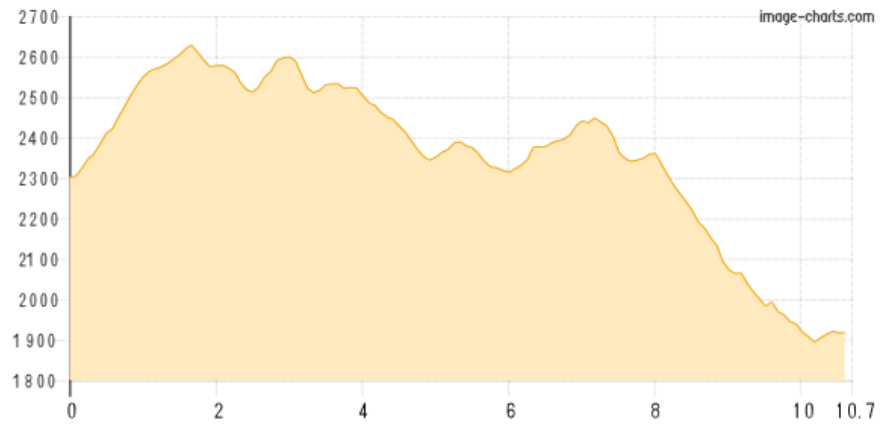

## KH-Etappe2:Obstansersee-Hütte - Porzehütte

Kategorie: **Wandern**  
Schwierigkeit:  
Länge: **10.70 km**  
geplant Di. 30.07.2019

Gehzeit: **06:00 Stunden**  
Aufstieg: **732 Hm**  
Abstieg: **1107 Hm**

POIs in der Route:

1. **Obstansersee-Hütte 2300 m**
2. **Porzehütte 1930 m**

Höhenprofil

## KH-Etappe2:Obstansersee-Hütte - Porzehütte