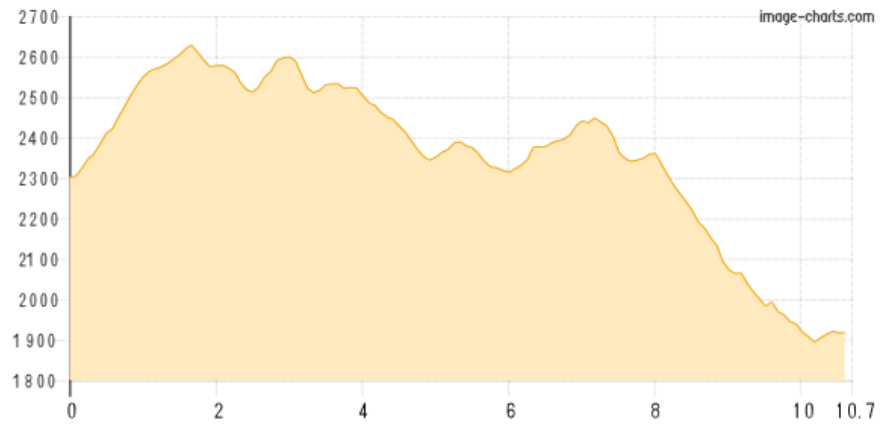

KH-Etape2:Obstansersee-Hütte - Porzehütte

Kategorie: **Wandern**
Schwierigkeit:
Länge: **10.70 km**
geplant Di. 30.07.2019

Gehzeit: **06:00 Stunden**
Aufstieg: **732 Hm**
Abstieg: **1107 Hm**

POIs in der Route:

1. Obstansersee-Hütte 2300 m
2. Porzehütte 1930 m

Höhenprofil

KH-Etappe2:Obstansersee-Hütte - Porzehütte

Beschreibung

<https://www.alpenverein.at/porzehuette/>Abendessen und Frühstück vorhanden

Persönliche Anmerkungen