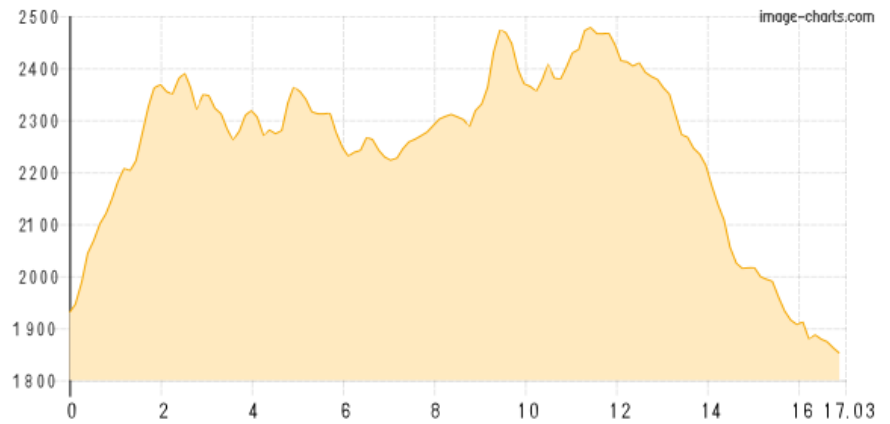

KH-Etappe3:Porzehütte - Hochweißsteinhaus

Kategorie: **Wandern**
Schwierigkeit:
Länge: **17.03 km**
geplant Mi. 31.07.2019

Gehzeit: **08:50 Stunden**
Aufstieg: **1233 Hm**
Abstieg: **1313 Hm**

POIs in der Route:

1. Porzehütte 1930 m
2. Hochweißsteinhaus 1868 m

Höhenprofil

KH-Etappe3:Porzehütte - Hochweißsteinhaus

Beschreibung

<https://www.alpenverein.at/hochweissteinhaus/index.php>Essen vorhanden

Persönliche Anmerkungen